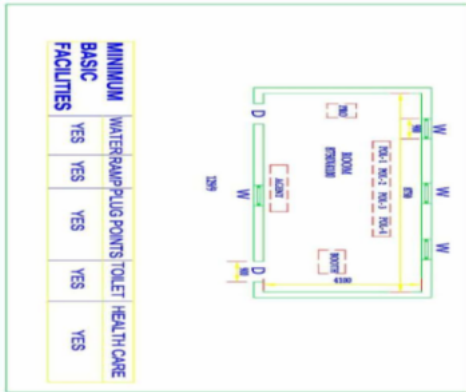

নির্বাচক নিবন্ধন আধিকারিকের স্বাক্ষর

Nazri Naksha

Google Map View

Polling Station Building Front View

Polling Station Front View

Cad View

Key MAP View

বিধানসভা নির্বাচনক্ষেত্রের নং, নাম : 129-কুলতাল
ভাগ নং, নাম : 1-গায়নের চক মিত্রী নক্ষর ও মালী পাড়া