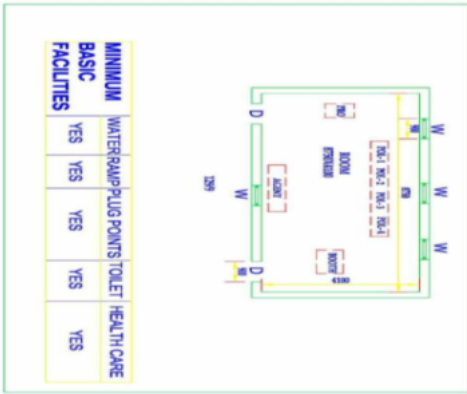

নির্বাচক নিবন্ধন আধিকারিকের স্বাক্ষর

Nazri Naksha

Google Map View

Polling Station Building Front View

Polling Station Front View

Cad View

Key MAP View

বিধানসভা নির্বাচনক্ষেত্রের নং, নাম : 129-কুলতাল
ভাগ নং, নাম : 1-মণ্ডল, সরদার, মাখাল ও মোল্লা পাড়া