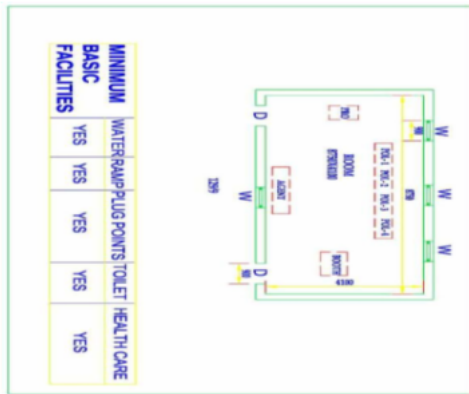

নির্বাচক নিবন্ধন আধিকারিকের স্বাক্ষর

Nazri Naksha

Google Map View

Polling Station Building Front View

Polling Station Front View

Cad View

Key MAP View

বিধানসভা নির্বাচনক্ষেত্রের নং, নাম : 129-কুলতাল
ভাগ নং, নাম : 1-আদিবাসী,হালদার ও নক্ষর পাড়া