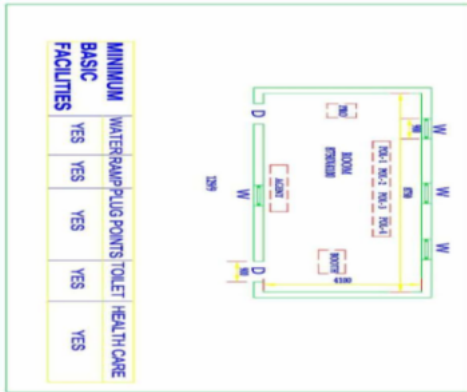

নির্বাচক নিবন্ধন আধিকারিকের স্বাক্ষর

Nazri Naksha

Google Map View

Polling Station Building Front View

Polling Station Front View

Cad View

Key MAP View

1	RUL1064443	ফটো উপলব্ধ	2	RUL2141190	ফটো উপলব্ধ	3	RUL2319515	ফটো উপলব্ধ
নাম : লক্ষীচরন সরদার মায়ের নাম: দিপালী সরদার বাড়ির নং : n0212 বয়স : 38 লিঙ্গ : পুরুষ			নাম : দিপালী অধিকারী স্বামীর নাম: সুকান্ত অধিকারী বাড়ির নং : এন0035 বয়স : 26 লিঙ্গ : মহিলা			নাম : রাখি অধিকারী স্বামীর নাম: তাপস অধিকারী বাড়ির নং : N0036 বয়স : 30 লিঙ্গ : মহিলা		
4	WB/15/102/456408	ফটো উপলব্ধ	5	RUL1064997	ফটো উপলব্ধ	6	WB/15/102/456644	ফটো উপলব্ধ
নাম : লক্ষীবালা অধিকারী স্বামীর নাম: সরবিন্দু অধিকারী বাড়ির নং : n0035 বয়স : 64 লিঙ্গ : মহিলা			নাম : সুকান্ত অধিকারী পিতার নাম: সরবিন্দু অধিকারী বাড়ির নং : n0035 বয়স : 37 লিঙ্গ : পুরুষ			নাম : পাঁচুগোপাল অধিকারী পিতার নাম: সুধীর অধিকারী বাড়ির নং : n0035 বয়স : 60 লিঙ্গ : পুরুষ		
7	WB/15/102/456110	ফটো উপলব্ধ	8	WB/15/102/456295	ফটো উপলব্ধ	9	WB/15/102/456409	ফটো উপলব্ধ
নাম : চম্পা অধিকারী স্বামীর নাম: পাচু অধিকারী বাড়ির নং : n0035 বয়স : 54 লিঙ্গ : মহিলা			নাম : ভবসিন্দু অধিকারী পিতার নাম: সুধীর অধিকারী বাড়ির নং : n0036 বয়স : 67 লিঙ্গ : পুরুষ			নাম : প্রতিমা অধিকারী স্বামীর নাম: ভবসিন্দু অধিকারী বাড়ির নং : n0036 বয়স : 62 লিঙ্গ : মহিলা		
10	RUL1065002	ফটো উপলব্ধ	11	RUL1641737	ফটো উপলব্ধ	12	WB/15/102/456397	ফটো উপলব্ধ
নাম : তাপস অধিকারী পিতার নাম: ভবসিন্দু অধিকারী বাড়ির নং : n0036 বয়স : 36 লিঙ্গ : পুরুষ			নাম : সুব্রত কর্মকার পিতার নাম: দুলাল কর্মকার বাড়ির নং : n0040 বয়স : 44 লিঙ্গ : পুরুষ			নাম : হাসেম গায়েন পিতার নাম: কওসার গায়েন বাড়ির নং : n0019 বয়স : 68 লিঙ্গ : পুরুষ		
13	WB/15/102/456014	ফটো উপলব্ধ	14	DYQ2648145	ফটো উপলব্ধ	15	WB/15/102/456034	ফটো উপলব্ধ
নাম : ফিরোজা গায়েন স্বামীর নাম: হাসেম গায়েন বাড়ির নং : n0019 বয়স : 64 লিঙ্গ : মহিলা			নাম : ফরিদ গায়েন পিতার নাম: হাসেম গায়েন বাড়ির নং : n0019 বয়স : 43 লিঙ্গ : পুরুষ			নাম : শাহাবুদ্দিন গায়েন পিতার নাম: কওসার গায়েন বাড়ির নং : n0019 বয়স : 66 লিঙ্গ : পুরুষ		
16	WB/15/102/456028	ফটো উপলব্ধ	17	DYQ2767606	ফটো উপলব্ধ	18	WB/15/102/456047	ফটো উপলব্ধ
নাম : আশিয়া গায়েন স্বামীর নাম: শাহাবুদ্দিন গায়েন বাড়ির নং : n0019 বয়স : 63 লিঙ্গ : মহিলা			নাম : মোঃ আইয়ব আলী গায়েন পিতার নাম: শাহাবুদ্দিন গায়েন বাড়ির নং : n0019 বয়স : 39 লিঙ্গ : পুরুষ			নাম : কুতুবউদ্দিন গায়েন পিতার নাম: কওসার গায়েন বাড়ির নং : n0019 বয়স : 64 লিঙ্গ : পুরুষ		
19	DYQ2648160	ফটো উপলব্ধ	20	WB/15/102/456179	ফটো উপলব্ধ	21	WB/15/102/456012	ফটো উপলব্ধ
নাম : সাহাবাবানু গায়েন স্বামীর নাম: কুতুবউদ্দিন গায়েন বাড়ির নং : n0019 বয়স : 44 লিঙ্গ : মহিলা			নাম : মহিউদ্দিন গায়েন পিতার নাম: কওসার গায়েন বাড়ির নং : n0019 বয়স : 60 লিঙ্গ : পুরুষ			নাম : সহিদা গায়েন স্বামীর নাম: মহিউদ্দিন গায়েন বাড়ির নং : n0019 বয়স : 57 লিঙ্গ : মহিলা		
22	DYQ2648152	ফটো উপলব্ধ	23	RUL0481945	ফটো উপলব্ধ	24	RUL1284249	ফটো উপলব্ধ
নাম : আইমা গায়েন স্বামীর নাম: ফরিদ গায়েন বাড়ির নং : n0019 বয়স : 42 লিঙ্গ : মহিলা			নাম : নাজিমা গায়েন স্বামীর নাম: আইয়ব গায়েন বাড়ির নং : n0019 বয়স : 37 লিঙ্গ : মহিলা			নাম : আবু সিদ্দিক গায়েন পিতার নাম: শাহাবুদ্দিন বাড়ির নং : n0019 বয়স : 33 লিঙ্গ : পুরুষ		
25	RUL1180496	ফটো উপলব্ধ	26	RUL1401066	ফটো উপলব্ধ	27	RUL1401272	ফটো উপলব্ধ
নাম : সালাম গায়েন পিতার নাম: শাহাবুদ্দিন গায়েন বাড়ির নং : n0019 বয়স : 34 লিঙ্গ : পুরুষ			নাম : মুজিবর গায়েন পিতার নাম: কুতুব উদ্দিন গায়েন বাড়ির নং : n0019 বয়স : 32 লিঙ্গ : পুরুষ			নাম : আজিবর গায়েন পিতার নাম: কুতুব উদ্দিন গায়েন বাড়ির নং : n0019 বয়স : 32 লিঙ্গ : পুরুষ		
28	RUL2502631	ফটো উপলব্ধ	29	RUL0482059	ফটো উপলব্ধ	30	WB/15/102/456023	ফটো উপলব্ধ
নাম : গোলাম কাদের গায়েন পিতার নাম: নুরবক্স গায়েন বাড়ির নং : n0020 বয়স : 64 লিঙ্গ : পুরুষ			নাম : মনোয়ারা গায়েন স্বামীর নাম: কাদের গায়েন বাড়ির নং : n0020 বয়স : 60 লিঙ্গ : মহিলা			নাম : আকলিমা গায়েন স্বামীর নাম: মুর্জজা গায়েন বাড়ির নং : n0020 বয়স : 62 লিঙ্গ : মহিলা		