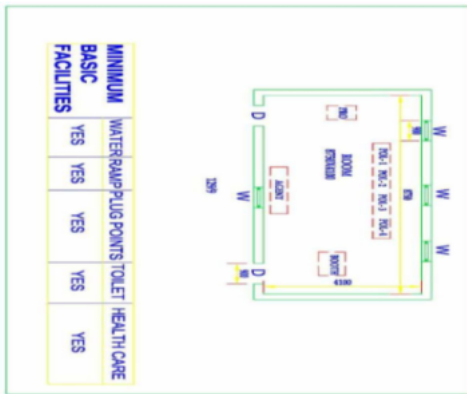

নির্বাচক নিবন্ধন আধিকারিকের স্বাক্ষর

Nazri Naksha

Google Map View

Polling Station Building Front View

Polling Station Front View

Cad View

Key MAP View

1 নাম : অপর্ণা অধিকারী স্বামীর নাম: পালান অধিকারী বাড়ির নং : n0059 বয়স : 43 লিঙ্গ : মহিলা	DYQ2203750 ফটো উপলব্ধ	2 নাম : পালান অধিকারী পিতার নাম: খগেন অধিকারী বাড়ির নং : n0059 বয়স : 52 লিঙ্গ : পুরুষ	RUL2211696 ফটো উপলব্ধ	3 নাম : সঞ্জমী অধিকারী স্বামীর নাম: নরেশ অধিকারী বাড়ির নং : n0058 বয়স : 58 লিঙ্গ : মহিলা	RUL2203636 ফটো উপলব্ধ
4 নাম : জয়ন্ত অধিকারী পিতার নাম: অরবিন্দ অধিকারী বাড়ির নং : n0051 বয়স : 41 লিঙ্গ : পুরুষ	RUL1066034 ফটো উপলব্ধ	5 নাম : প্রতিমা অধিকারী স্বামীর নাম: গৌতম অধিকারী বাড়ির নং : n0051 বয়স : 53 লিঙ্গ : মহিলা	WB/15/102/345165 ফটো উপলব্ধ	6 নাম : গৌতম অধিকারী পিতার নাম: সমতুল অধিকারী বাড়ির নং : n0051 বয়স : 57 লিঙ্গ : পুরুষ	RUL2183812 ফটো উপলব্ধ
7 নাম : বীনা অধিকারী স্বামীর নাম: অরবিন্দ অধিকারী বাড়ির নং : n0051 বয়স : 59 লিঙ্গ : মহিলা	WB/15/102/345169 ফটো উপলব্ধ	8 নাম : অরবিন্দ অধিকারী পিতার নাম: সমতুল অধিকারী বাড়ির নং : n0051 বয়স : 63 লিঙ্গ : পুরুষ	WB/15/102/345195 ফটো উপলব্ধ	9 নাম : সুমিত্রা অধিকারী স্বামীর নাম: হরিশচন্দ্র অধিকারী বাড়ির নং : n0049 বয়স : 56 লিঙ্গ : মহিলা	WB/15/102/345166 ফটো উপলব্ধ
10 নাম : হরিশচন্দ্র অধিকারী পিতার নাম: সমতুল অধিকারী বাড়ির নং : n0049 বয়স : 60 লিঙ্গ : পুরুষ	WB/15/102/345413 ফটো উপলব্ধ	11 নাম : রীনা অধিকারী স্বামীর নাম: গৌরচন্দ্র অধিকারী বাড়ির নং : n0048 বয়স : 56 লিঙ্গ : মহিলা	RUL2249316 ফটো উপলব্ধ	12 নাম : ভবানী অধিকারী স্বামীর নাম: গিরিধারী অধিকারী বাড়ির নং : n0048 বয়স : 45 লিঙ্গ : মহিলা	DYQ2592251 ফটো উপলব্ধ
13 নাম : গিরিধারী অধিকারী পিতার নাম: কমল অধিকারী বাড়ির নং : n0048 বয়স : 48 লিঙ্গ : পুরুষ	DYQ1290303 ফটো উপলব্ধ	14 নাম : তাপসী অধিকারী স্বামীর নাম: কর্ণ অধিকারী বাড়ির নং : n0048 বয়স : 41 লিঙ্গ : মহিলা	DYQ2592244 ফটো উপলব্ধ	15 নাম : কর্ণ অধিকারী পিতার নাম: কমল অধিকারী বাড়ির নং : n0048 বয়স : 47 লিঙ্গ : পুরুষ	RUL2205276 ফটো উপলব্ধ
16 নাম : নিতাই অধিকারী পিতার নাম: কমল অধিকারী বাড়ির নং : n0048 বয়স : 55 লিঙ্গ : পুরুষ	WB/15/102/345020 ফটো উপলব্ধ	17 নাম : গৌরচন্দ্র অধিকারী পিতার নাম: কমল অধিকারী বাড়ির নং : n0048 বয়স : 61 লিঙ্গ : পুরুষ	WB/15/102/345182 ফটো উপলব্ধ	18 নাম : অলোকা অধিকারী স্বামীর নাম: পচারাম অধিকারী বাড়ির নং : n0046 বয়স : 39 লিঙ্গ : মহিলা	RUL0494922 ফটো উপলব্ধ
19 নাম : পচারাম অধিকারী পিতার নাম: সন্ন্যাসী অধিকারী বাড়ির নং : n0046 বয়স : 39 লিঙ্গ : পুরুষ	RUL0494914 ফটো উপলব্ধ	20 নাম : বর্ণা অধিকারী স্বামীর নাম: বিশস্তর অধিকারী বাড়ির নং : n0046 বয়স : 43 লিঙ্গ : মহিলা	RUL1066042 ফটো উপলব্ধ	21 নাম : বাপি অধিকারী পিতার নাম: সুধনা অধিকারী বাড়ির নং : n0127 বয়স : 42 লিঙ্গ : পুরুষ	RUL0495630 ফটো উপলব্ধ
22 নাম : লক্ষী অধিকারী স্বামীর নাম: বাসুদেব অধিকারী বাড়ির নং : n0045 বয়স : 44 লিঙ্গ : মহিলা	DYQ2592269 ফটো উপলব্ধ	23 নাম : জয়ন্তী অধিকারী পিতার নাম: পুলিন অধিকারী বাড়ির নং : n0144 বয়স : 59 লিঙ্গ : মহিলা	WB/15/102/345393 ফটো উপলব্ধ	24 নাম : রাখারানী অধিকারী স্বামীর নাম: বলরাম অধিকারী বাড়ির নং : n0136 বয়স : 54 লিঙ্গ : মহিলা	RUL2209476 ফটো উপলব্ধ
25 নাম : বলরাম অধিকারী পিতার নাম: নয়নচাঁদ অধিকারী বাড়ির নং : n0136 বয়স : 60 লিঙ্গ : পুরুষ	RUL2209450 ফটো উপলব্ধ	26 নাম : পম্পা অধিকারী স্বামীর নাম: অমিত অধিকারী বাড়ির নং : n0135 বয়স : 42 লিঙ্গ : মহিলা	DYQ2593093 ফটো উপলব্ধ	27 নাম : অমিত অধিকারী পিতার নাম: মদন অধিকারী বাড়ির নং : n0135 বয়স : 43 লিঙ্গ : পুরুষ	DYQ2203883 ফটো উপলব্ধ
28 নাম : সুবলা অধিকারী স্বামীর নাম: মদন অধিকারী বাড়ির নং : n0135 বয়স : 57 লিঙ্গ : মহিলা	RUL2213437 ফটো উপলব্ধ	29 নাম : চন্দনা অধিকারী স্বামীর নাম: মদন অধিকারী বাড়ির নং : n0135 বয়স : 63 লিঙ্গ : মহিলা	WB/15/102/345178 ফটো উপলব্ধ	30 নাম : মদন অধিকারী পিতার নাম: সন্তোষ অধিকারী বাড়ির নং : n0135 বয়স : 68 লিঙ্গ : পুরুষ	RUL2212462 ফটো উপলব্ধ