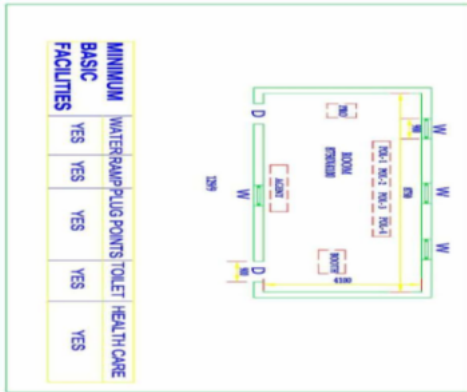

নির্বাচক নিবন্ধন আধিকারিকের স্বাক্ষর

Nazri Naksha

Google Map View

Polling Station Building Front View

Polling Station Front View

Cad View

Key MAP View

বিধানসভা নির্বাচনক্ষেত্রের নং, নাম : 129-কুলতাল
ভাগ নং, নাম : 1-মাইতি, সরদার ও পণ্ডিত পাড়া