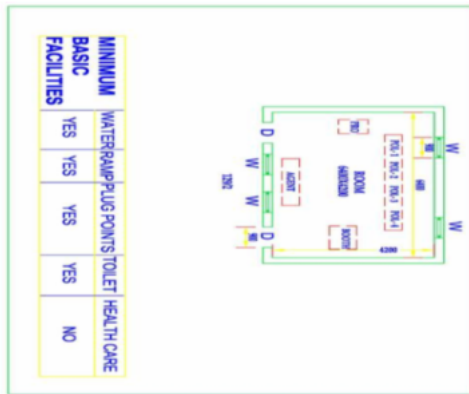

নির্বাচক নিবন্ধন আধিকারিকের স্বাক্ষর

Nazri Naksha

Google Map View

Polling Station Building Front View

Polling Station Front View

Cad View

Key MAP View

বিধানসভা নির্বাচনক্ষেত্রের নং, নাম : 129-কুলতাল
ভাগ নং, নাম : 1-সরদার ও মণ্ডল পাড়া