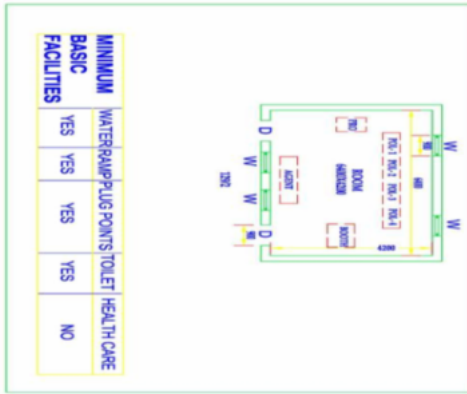

নির্বাচক নিবন্ধন আধিকারিকের স্বাক্ষর

Nazri Naksha

Google Map View

Polling Station Building Front View

Polling Station Front View

Cad View

Key MAP View

বিধানসভা নির্বাচনক্ষেত্রের নং, নাম : 129-কুলতাল  
ভাগ নং, নাম : 1-নকর,ব্রাহ্মন,দাস ও মালী পাড়া