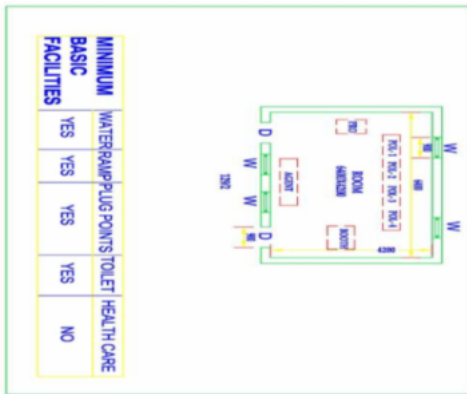

নির্বাচক নিবন্ধন আধিকারিকের স্বাক্ষর

Nazri Naksha

Google Map View

Polling Station Building Front View

Polling Station Front View

Cad View

Key MAP View

বিধানসভা নির্বাচনক্ষেত্রের নং, নাম : 129-কুলতাল
ভাগ নং, নাম : 1-হালদার,মণ্ডল,নস্কর ও সরদার পাড়া