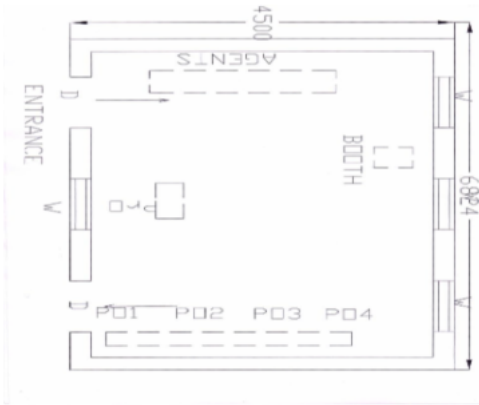

নির্বাচক নিবন্ধন আধিকারিকের স্বাক্ষর

Nazri Naksha

Google Map View

Polling Station Building Front View

Polling Station Front View

Cad View

Key MAP View

1 নাম : নছিম খান পিতার নামঃ ফরিদ খাঁ বাড়ির নং : n0174 বয়স : 32 লিঙ্গ : পুরুষ	RUL2005478 ফটো উপলব্ধ	2 নাম : মজিদ আলী খান পিতার নামঃ মানিক খাঁ বাড়ির নং : n0199 বয়স : 29 লিঙ্গ : পুরুষ	RUL2036721 ফটো উপলব্ধ	3 নাম : চাঁদ আলি খান পিতার নামঃ মানিক খান বাড়ির নং : n0199 বয়স : 32 লিঙ্গ : পুরুষ	RUL1523125 ফটো উপলব্ধ
4 নাম : সালেয়া খান স্বামীর নামঃ ফরিদ আলি খান বাড়ির নং : n0199 বয়স : 34 লিঙ্গ : মহিলা	RUL1523109 ফটো উপলব্ধ	5 নাম : আরিফা খাঁ স্বামীর নামঃ জামাত আলী খান বাড়ির নং : n0199 বয়স : 36 লিঙ্গ : মহিলা	RUL1068683 ফটো উপলব্ধ	6 নাম : জামাত আলী খান পিতার নামঃ মানিক খান বাড়ির নং : n0199 বয়স : 37 লিঙ্গ : পুরুষ	RUL1068691 ফটো উপলব্ধ
7 নাম : মেহের আলি খাঁ পিতার নামঃ ফরিদ খাঁ বাড়ির নং : n0199 বয়স : 41 লিঙ্গ : পুরুষ	DYQ2526648 ফটো উপলব্ধ	8 নাম : মেহের আবজুন খাঁ স্বামীর নামঃ মানিক খাঁ বাড়ির নং : n0199 বয়স : 71 লিঙ্গ : মহিলা	WB/15/102/246003 ফটো উপলব্ধ	9 নাম : মইদুল খাঁ পিতার নামঃ মজিবর খাঁ বাড়ির নং : 0000 বয়স : 23 লিঙ্গ : পুরুষ	RUL2665297 ফটো উপলব্ধ
10 নাম : ফতে খাঁ স্বামীর নামঃ ফরিদ খাঁ বাড়ির নং : n0174 বয়স : 41 লিঙ্গ : মহিলা	DYQ2978104 ফটো উপলব্ধ	11 নাম : ফরিদ খাঁ পিতার নামঃ আমেদ খাঁ বাড়ির নং : n0174 বয়স : 49 লিঙ্গ : পুরুষ	DYQ2915809 ফটো উপলব্ধ	12 নাম : সাইফুল খাঁ পিতার নামঃ মজিবর খাঁ বাড়ির নং : n0174 বয়স : 31 লিঙ্গ : পুরুষ	RUL1647049 ফটো উপলব্ধ
13 নাম : মাজিদা খাঁ স্বামীর নামঃ মজিবর খাঁ বাড়ির নং : n0174 বয়স : 51 লিঙ্গ : মহিলা	WB/15/102/246431 ফটো উপলব্ধ	14 নাম : মজিবর খাঁ পিতার নামঃ আমেদালী খাঁ বাড়ির নং : n0174 বয়স : 55 লিঙ্গ : পুরুষ	WB/15/102/246471 ফটো উপলব্ধ	15 নাম : মানিক খাঁ পিতার নামঃ গোলাপ খাঁ বাড়ির নং : n0199 বয়স : 76 লিঙ্গ : পুরুষ	WB/15/102/246004 ফটো উপলব্ধ
16 নাম : মইন খাঁ পিতার নামঃ আমেদ খাঁ বাড়ির নং : n0174 বয়স : 36 লিঙ্গ : পুরুষ	RUL1068675 ফটো উপলব্ধ	17 নাম : আমিনউদ্দিন খাঁ পিতার নামঃ ফরিদ খাঁ বাড়ির নং : 0000 বয়স : 22 লিঙ্গ : পুরুষ	RUL2665883 ফটো উপলব্ধ	18 নাম : সাইদুল খাঁ পিতার নামঃ মজিবর খাঁ বাড়ির নং : 0000 বয়স : 23 লিঙ্গ : পুরুষ	RUL2665974 ফটো উপলব্ধ
19 নাম : সলমা খাতুন স্বামীর নামঃ মোঃ মেহেবুব আলম গাজী বাড়ির নং : n0215 বয়স : 40 লিঙ্গ : মহিলা	RUL1185396 ফটো উপলব্ধ	20 নাম : সাইদুল খান পিতার নামঃ মজিবর খান বাড়ির নং : 00 বয়স : 25 লিঙ্গ : পুরুষ	RUL2054096 ফটো উপলব্ধ	21 নাম : রেজিনা খান স্বামীর নামঃ সাইদুল খান বাড়ির নং : 0000 বয়স : 21 লিঙ্গ : মহিলা	RUL2664381 ফটো উপলব্ধ
22 নাম : সাবেরা খান স্বামীর নামঃ সাইফুল খান বাড়ির নং : এন000 বয়স : 22 লিঙ্গ : মহিলা	RUL2516367 ফটো উপলব্ধ	23 নাম : মনজুরা খান স্বামীর নামঃ চাঁদ আলি খান বাড়ির নং : এন00199 বয়স : 33 লিঙ্গ : মহিলা	RUL2516466 ফটো উপলব্ধ	24 নাম : রাহেবা গাজী স্বামীর নামঃ সাইদুল আলি গাজী বাড়ির নং : 000 বয়স : 23 লিঙ্গ : মহিলা	RUL2442796 ফটো উপলব্ধ
25 নাম : আশিদা গাজী স্বামীর নামঃ ফরিদুল গাজী বাড়ির নং : 0000 বয়স : 29 লিঙ্গ : মহিলা	RUL2442804 ফটো উপলব্ধ	26 নাম : কায়নাথ নূর গাজী স্বামীর নামঃ এনারুল গাজী বাড়ির নং : এন00 বয়স : 27 লিঙ্গ : মহিলা	RUL2516441 ফটো উপলব্ধ	27 নাম : কাশ্মীরা গাজী স্বামীর নামঃ ফরিদুল গাজী বাড়ির নং : 000 বয়স : 25 লিঙ্গ : মহিলা	RUL2665636 ফটো উপলব্ধ
28 নাম : সমিনা গাজী স্বামীর নামঃ আবজয়ের গাজী বাড়ির নং : 0000 বয়স : 23 লিঙ্গ : মহিলা	RUL2664688 ফটো উপলব্ধ	29 নাম : মাজিদা গাজী স্বামীর নামঃ মইন খান বাড়ির নং : 00 বয়স : 36 লিঙ্গ : মহিলা	RUL2348548 ফটো উপলব্ধ	30 নাম : মুর্শিদা গাজী স্বামীর নামঃ সাইফুল্লা গাজী বাড়ির নং : n0247 বয়স : 42 লিঙ্গ : মহিলা	DYQ2536746 ফটো উপলব্ধ