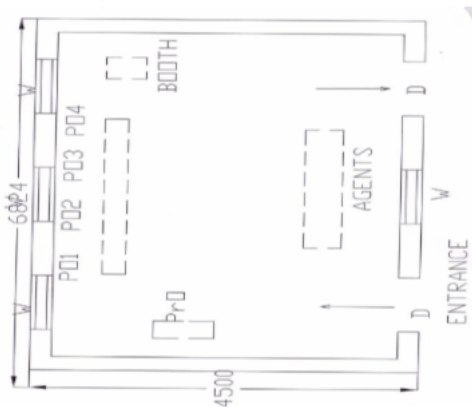

নির্বাচক নিবন্ধন আধিকারিকের স্বাক্ষর

Nazri Naksha

Google Map View

Polling Station Building Front View

Polling Station Front View

Cad View

Key MAP View

1 নাম : ছাকিলা মোল্লা স্বামীর নাম: রউপ আলী মোল্লা বাড়ির নং : n0102 বয়স : 29 লিঙ্গ : মহিলা	RUL1869171 ফটো উপলব্ধ	2 নাম : আনিস উদ্দিন সেখ পিতার নাম: উসমান গনি সেখ বাড়ির নং : n0082 বয়স : 34 লিঙ্গ : পুরুষ	RUL1294727 ফটো উপলব্ধ	3 নাম : রউপ আলি মোল্লা পিতার নাম: আব্দুল রসিদ মোল্লা বাড়ির নং : n0102 বয়স : 31 লিঙ্গ : পুরুষ	RUL1829399 ফটো উপলব্ধ
4 নাম : সামিনা সেখ স্বামীর নাম: আবুতালহা সেখ বাড়ির নং : n0082 বয়স : 40 লিঙ্গ : মহিলা	RUL1653112 ফটো উপলব্ধ	5 নাম : সনোয়ারা সেখ স্বামীর নাম: আমিন উদ্দিন সেখ বাড়ির নং : n0082 বয়স : 29 লিঙ্গ : মহিলা	RUL1743905 ফটো উপলব্ধ	6 নাম : আমিন উদ্দিন সেখ পিতার নাম: উসমান গনি সেখ বাড়ির নং : n0082 বয়স : 45 লিঙ্গ : পুরুষ	DYQ2752897 ফটো উপলব্ধ
7 নাম : আবু তালহা সেখ পিতার নাম: এব্রাহিম সেখ বাড়ির নং : n0082 বয়স : 47 লিঙ্গ : পুরুষ	DYQ2752905 ফটো উপলব্ধ	8 নাম : জয়নাব সেখ পিতার নাম: উসমান সেখ বাড়ির নং : n0082 বয়স : 48 লিঙ্গ : পুরুষ	RUL1295013 ফটো উপলব্ধ	9 নাম : অলিউল্লাহ সেখ পিতার নাম: এব্রাহিম সেখ বাড়ির নং : n0082 বয়স : 57 লিঙ্গ : পুরুষ	DYQ2839447 ফটো উপলব্ধ
10 নাম : মতলেব সেখ পিতার নাম: এসমাইল সেখ বাড়ির নং : n0082 বয়স : 60 লিঙ্গ : পুরুষ	WB/15/102/261190 ফটো উপলব্ধ	11 নাম : আহিয়া সেখ স্বামীর নাম: জবাবেল সেখ বাড়ির নং : n0082 বয়স : 39 লিঙ্গ : মহিলা	RUL1294735 ফটো উপলব্ধ	12 নাম : জবাবেল সেখ পিতার নাম: ইব্রাহিম সেখ বাড়ির নং : n0082 বয়স : 49 লিঙ্গ : পুরুষ	WB/15/102/261477 ফটো উপলব্ধ
13 নাম : উসমান গনি সেখ পিতার নাম: ইব্রাহিম সেখ বাড়ির নং : n0082 বয়স : 71 লিঙ্গ : পুরুষ	WB/15/102/261238 ফটো উপলব্ধ	14 নাম : ছকিনা পিতার নাম: এসমাইল বাড়ির নং : n0082 বয়স : 59 লিঙ্গ : মহিলা	WB/15/102/261020 ফটো উপলব্ধ	15 নাম : সাজিদা মোল্লা স্বামীর নাম: সাজাহান মোল্লা বাড়ির নং : n0102 বয়স : 36 লিঙ্গ : মহিলা	RUL1294438 ফটো উপলব্ধ
16 নাম : সাজাহান মোল্লা পিতার নাম: হারুন মোল্লা বাড়ির নং : n0102 বয়স : 39 লিঙ্গ : পুরুষ	DYQ2979938 ফটো উপলব্ধ	17 নাম : আজমিরা মোল্লা স্বামীর নাম: সাইফুল মোল্লা বাড়ির নং : n0102 বয়স : 41 লিঙ্গ : মহিলা	DYQ2356459 ফটো উপলব্ধ	18 নাম : সাইফুল মোল্লা পিতার নাম: হারান মোল্লা বাড়ির নং : n0102 বয়স : 44 লিঙ্গ : পুরুষ	DYQ2533628 ফটো উপলব্ধ
19 নাম : সেরিনা মোল্লা পিতার নাম: ফিরুজ মোল্লা বাড়ির নং : n0102 বয়স : 33 লিঙ্গ : মহিলা	RUL1528884 ফটো উপলব্ধ	20 নাম : ফিরুজ মোল্লা পিতার নাম: হারুন মোল্লা বাড়ির নং : n0102 বয়স : 36 লিঙ্গ : পুরুষ	RUL1294420 ফটো উপলব্ধ	21 নাম : মিরজান মোল্লা পিতার নাম: হারুন মোল্লা বাড়ির নং : n0102 বয়স : 37 লিঙ্গ : পুরুষ	RUL1294412 ফটো উপলব্ধ
22 নাম : সাহিদা মোল্লা স্বামীর নাম: হারুন মোল্লা বাড়ির নং : n0102 বয়স : 81 লিঙ্গ : মহিলা	WB/15/102/261359 ফটো উপলব্ধ	23 নাম : হারান স্বামীর নাম: জিয়াদ বাড়ির নং : n0102 বয়স : 94 লিঙ্গ : মহিলা	WB/15/102/261358 ফটো উপলব্ধ	24 নাম : মিয়াফর মোল্লা পিতার নাম: আজিজ মোল্লা বাড়ির নং : n0152 বয়স : 35 লিঙ্গ : পুরুষ	RUL1295161 ফটো উপলব্ধ
25 নাম : ইয়ারফ মোল্লা পিতার নাম: আব্দুল আজিজ মোল্লা বাড়ির নং : n0152 বয়স : 42 লিঙ্গ : পুরুষ	RUL0570838 ফটো উপলব্ধ	26 নাম : মোজাফফর মোল্লা পিতার নাম: আব্দুল আজিজ মোল্লা বাড়ির নং : n0152 বয়স : 38 লিঙ্গ : পুরুষ	DYQ2917185 ফটো উপলব্ধ	27 নাম : নুরজাহান মোল্লা স্বামীর নাম: মোজাফফর মোল্লা বাড়ির নং : n0152 বয়স : 39 লিঙ্গ : মহিলা	RUL1294537 ফটো উপলব্ধ
28 নাম : উম্মিয়া মোল্লা স্বামীর নাম: মোজাম্মেল মোল্লা বাড়ির নং : n0152 বয়স : 32 লিঙ্গ : মহিলা	RUL1653252 ফটো উপলব্ধ	29 নাম : মোজাম্মেল মোল্লা পিতার নাম: আব্দুল আজিজ মোল্লা বাড়ির নং : n0152 বয়স : 37 লিঙ্গ : পুরুষ	DYQ2917201 ফটো উপলব্ধ	30 নাম : মুসলিমা মোল্লা পিতার নাম: মোসারফ মোল্লা বাড়ির নং : n0152 বয়স : 26 লিঙ্গ : মহিলা	RUL1653195 ফটো উপলব্ধ