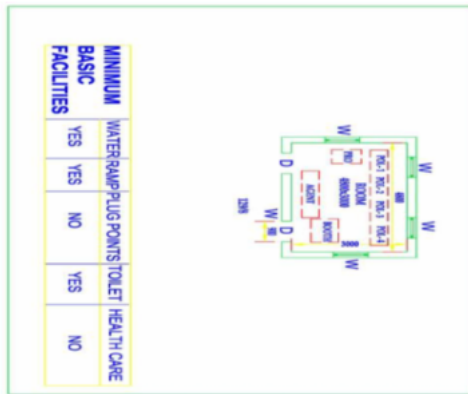

নির্বাচক নিবন্ধন আধিকারিকের স্বাক্ষর

Nazri Naksha

Google Map View

Polling Station Building Front View

Polling Station Front View

Cad View

Key MAP View

1 নাম : মায়মুন্না স্বামীর নাম: সাহাজাহান গাজী বাড়ির নং : n0134 বয়স : 36 লিঙ্গ : মহিলা	DYQ3013075 ফটো উপলব্ধ	2 নাম : মোঃ মনোয়ার অখন্দ পিতার নাম: মোঃ আবু বাক্কার আখন্দ বাড়ির নং : n0058 বয়স : 31 লিঙ্গ : পুরুষ	RUL1027366 ফটো উপলব্ধ	3 নাম : মানছুরা ঘরামী স্বামীর নাম: মনোয়ার আসন্দ বাড়ির নং : N0058 বয়স : 25 লিঙ্গ : মহিলা	RUL1784941 ফটো উপলব্ধ
4 নাম : মোহাম্মাদ সানোয়ার হোসেন আখন পিতার নাম: আবুবকর আখন বাড়ির নং : n0058 বয়স : 49 লিঙ্গ : পুরুষ	RUL2755452 ফটো উপলব্ধ	5 নাম : সাজিদা আখন স্বামীর নাম: আবুবকর আখন বাড়ির নং : n0058 বয়স : 63 লিঙ্গ : মহিলা	WB/15/102/048291 ফটো উপলব্ধ	6 নাম : আবুবকর আখন পিতার নাম: মেহেরালা আখন বাড়ির নং : n0058 বয়স : 70 লিঙ্গ : পুরুষ	WB/15/102/048315 ফটো উপলব্ধ
7 নাম : রহমাতুন নেছা আখন্দ স্বামীর নাম: আনোয়ার হোসেন আখন্দ বাড়ির নং : n0158 বয়স : 44 লিঙ্গ : মহিলা	DYQ2346377 ফটো উপলব্ধ	8 নাম : মোসাঃ মঞ্জু আরা খাতুন মন্ডল স্বামীর নাম: জাকির মোল্লা বাড়ির নং : - বয়স : 32 লিঙ্গ : মহিলা	RUL2269223 ফটো উপলব্ধ	9 নাম : ইউনুছ আলী গাজী পিতার নাম: কাসেমালি গাজী বাড়ির নং : n0099 বয়স : 56 লিঙ্গ : পুরুষ	RUL1599562 ফটো উপলব্ধ
10 নাম : জিয়াবুল গাজী পিতার নাম: ইউনুছ আলি গাজী বাড়ির নং : 0099 বয়স : 23 লিঙ্গ : পুরুষ	RUL2562304 ফটো উপলব্ধ	11 নাম : ইসমতারা মন্ডল স্বামীর নাম: গোলাম মন্জা মন্ডল বাড়ির নং : নং000 বয়স : 28 লিঙ্গ : মহিলা	RUL2040863 ফটো উপলব্ধ	12 নাম : মিজানুর গাজী পিতার নাম: ইলুছ আলী গাজী বাড়ির নং : n0101 বয়স : 31 লিঙ্গ : পুরুষ	RUL1599588 ফটো উপলব্ধ
13 নাম : রোকেয়া গাজী স্বামীর নাম: ইলুছ আলী গাজী বাড়ির নং : n0098 বয়স : 51 লিঙ্গ : মহিলা	RUL1599554 ফটো উপলব্ধ	14 নাম : সাহাজাহান গাজী পিতার নাম: ইলুছ গাজী বাড়ির নং : n0100 বয়স : 35 লিঙ্গ : পুরুষ	RUL1599570 ফটো উপলব্ধ	15 নাম : নাছিমা মোল্লা স্বামীর নাম: বেজাউল মোল্লা বাড়ির নং : n0099 বয়স : 26 লিঙ্গ : মহিলা	RUL2270205 ফটো উপলব্ধ
16 নাম : ফাহিমদা রুখশা স্বামীর নাম: ওবাইদুর রহমান মোল্লা বাড়ির নং : এন00 বয়স : 37 লিঙ্গ : মহিলা	GTM2387116 ফটো উপলব্ধ	17 নাম : নুরনেছা গাজী স্বামীর নাম: মিজানুর গাজী বাড়ির নং : n0101 বয়স : 28 লিঙ্গ : মহিলা	RUL1787068 ফটো উপলব্ধ	18 নাম : ছামিনা ঘরামী স্বামীর নাম: রহমাতুল্লা ঘরামী বাড়ির নং : n0040 বয়স : 30 লিঙ্গ : মহিলা	RUL1864529 ফটো উপলব্ধ
19 নাম : রাবেয়া ঘরামী স্বামীর নাম: রফিকুল ঘরামী বাড়ির নং : n0138 বয়স : 55 লিঙ্গ : মহিলা	RUL1469691 ফটো উপলব্ধ	20 নাম : সারবিনা ঘরামী স্বামীর নাম: লুৎফার ঘরামী বাড়ির নং : - বয়স : 26 লিঙ্গ : মহিলা	RUL2269082 ফটো উপলব্ধ	21 নাম : মনোয়ারা ঘরামী স্বামীর নাম: আনছারউদ্দিন ঘরামী বাড়ির নং : n0040 বয়স : 45 লিঙ্গ : মহিলা	RUL1124593 ফটো উপলব্ধ
22 নাম : ছালিমা ঘরামী মায়ের নাম: অমিচা ঘরামী বাড়ির নং : n0107 বয়স : 54 লিঙ্গ : মহিলা	RUL1710029 ফটো উপলব্ধ	23 নাম : আব্দুল ছালিম ঘরামী পিতার নাম: ছালিম ঘরামী বাড়ির নং : n0034 বয়স : 60 লিঙ্গ : পুরুষ	RUL1239904 ফটো উপলব্ধ	24 নাম : শাকিলা ঘরামী স্বামীর নাম: মাহফুজ রহমান ঘরামী বাড়ির নং : n0034 বয়স : 32 লিঙ্গ : মহিলা	RUL1599216 ফটো উপলব্ধ
25 নাম : ছাদাম ঘরামী পিতার নাম: আব্দুল হারেম ঘরামী বাড়ির নং : n0034 বয়স : 34 লিঙ্গ : মহিলা	RUL1473222 ফটো উপলব্ধ	26 নাম : বদিউজ্জামান ঘরামী পিতার নাম: আইউব আলী ঘরামী বাড়ির নং : n0034 বয়স : 42 লিঙ্গ : পুরুষ	RUL1027374 ফটো উপলব্ধ	27 নাম : মোনাআরা ঘরামী স্বামীর নাম: আকবর ঘরামী বাড়ির নং : n0034 বয়স : 44 লিঙ্গ : মহিলা	DYQ2402543 ফটো উপলব্ধ
28 নাম : মারুফা ঘরামী পিতার নাম: আব্দুল মাল্লাফ ঘরামী বাড়ির নং : n0034 বয়স : 34 লিঙ্গ : মহিলা	RUL1124684 ফটো উপলব্ধ	29 নাম : মাহফুজ রহমান ঘরামী পিতার নাম: আব্দুল মাল্লাফ ঘরামী বাড়ির নং : n0034 বয়স : 41 লিঙ্গ : পুরুষ	DYQ2346989 ফটো উপলব্ধ	30 নাম : মাজীনা ঘরামী স্বামীর নাম: আব্দুল মাল্লাফ ঘরামী বাড়ির নং : n0034 বয়স : 53 লিঙ্গ : মহিলা	WB/15/102/048303 ফটো উপলব্ধ