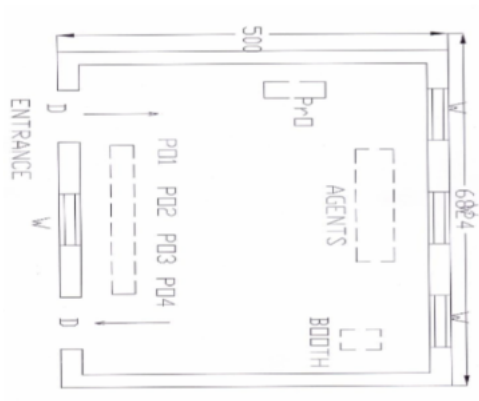

নির্বাচক নিবন্ধন আধিকারিকের স্বাক্ষর

Nazri Naksha

Google Map View

Polling Station Building Front View

Polling Station Front View

Cad View

Key MAP View

1 নাম : মানিক কয়াল পিতার নাম: যতীন কয়াল বাড়ির নং : n0002 বয়স : 73 লিঙ্গ : পুরুষ	WB/15/102/264383	ফটো উপলব্ধ	2 নাম : সরস্বতী কয়াল স্বামীর নাম: মানিক কয়াল বাড়ির নং : n0002 বয়স : 58 লিঙ্গ : মহিলা	DYQ1620673	ফটো উপলব্ধ	3 নাম : অনিমা কয়াল স্বামীর নাম: নিত্যানন্দ কয়াল বাড়ির নং : n0011 বয়স : 37 লিঙ্গ : মহিলা	DYQ2980159	ফটো উপলব্ধ
4 নাম : নিত্যানন্দ কয়াল পিতার নাম: কাতীক কয়াল বাড়ির নং : n0011 বয়স : 53 লিঙ্গ : পুরুষ	WB/15/102/264310	ফটো উপলব্ধ	5 নাম : তাপসী কয়াল স্বামীর নাম: নিমাই কয়াল বাড়ির নং : n0011 বয়স : 47 লিঙ্গ : মহিলা	DYQ1620004	ফটো উপলব্ধ	6 নাম : নিমাই কয়াল পিতার নাম: কাতীক কয়াল বাড়ির নং : n0011 বয়স : 56 লিঙ্গ : পুরুষ	WB/15/102/264335	ফটো উপলব্ধ
7 নাম : দিপালী কয়াল স্বামীর নাম: মহাদেব কয়াল বাড়ির নং : n0011 বয়স : 42 লিঙ্গ : মহিলা	RUL0576900	ফটো উপলব্ধ	8 নাম : মহাদেব কয়াল পিতার নাম: কাতীক কয়াল বাড়ির নং : n0011 বয়স : 58 লিঙ্গ : পুরুষ	WB/15/102/264348	ফটো উপলব্ধ	9 নাম : কাতীক কয়াল অন্যান্য: জিতেন কয়াল বাড়ির নং : n0011 বয়স : 82 লিঙ্গ : পুরুষ	WB/15/102/264512	ফটো উপলব্ধ
10 নাম : গৌরাজ কয়াল পিতার নাম: নিমাই কয়াল বাড়ির নং : এন0011 বয়স : 20 লিঙ্গ : পুরুষ	RUL2716108	ফটো উপলব্ধ	11 নাম : তরুলতা কয়াল পিতার নাম: পনচু কয়াল বাড়ির নং : n0010 বয়স : 38 লিঙ্গ : মহিলা	RUL1745231	ফটো উপলব্ধ	12 নাম : জয়ন্তী কয়াল স্বামীর নাম: হারান কয়াল বাড়ির নং : n0010 বয়স : 44 লিঙ্গ : মহিলা	DYQ2534782	ফটো উপলব্ধ
13 নাম : হারান চন্দ্র কয়াল পিতার নাম: পঞ্চ কয়াল বাড়ির নং : n0010 বয়স : 48 লিঙ্গ : পুরুষ	RUL0577122	ফটো উপলব্ধ	14 নাম : লক্ষীবালা কয়াল স্বামীর নাম: পঞ্চ কয়াল বাড়ির নং : n0010 বয়স : 62 লিঙ্গ : মহিলা	WB/15/102/264494	ফটো উপলব্ধ	15 নাম : কুশ কুমার কয়াল পিতার নাম: সুর্যকান্ত কয়াল বাড়ির নং : n0009 বয়স : 33 লিঙ্গ : পুরুষ	RUL1297449	ফটো উপলব্ধ
16 নাম : নবকুমার কয়াল পিতার নাম: সুর্যকান্ত কয়াল বাড়ির নং : n0009 বয়স : 36 লিঙ্গ : পুরুষ	RUL1296557	ফটো উপলব্ধ	17 নাম : জবা কয়াল স্বামীর নাম: কুশ কুমার কয়াল বাড়ির নং : n0009 বয়স : 36 লিঙ্গ : মহিলা	RUL1745223	ফটো উপলব্ধ	18 নাম : প্রতিমা কয়াল স্বামীর নাম: মনু কয়াল বাড়ির নং : n0009 বয়স : 47 লিঙ্গ : মহিলা	DYQ1620665	ফটো উপলব্ধ
19 নাম : মনু কয়াল পিতার নাম: নীলরতন কয়াল বাড়ির নং : n0009 বয়স : 58 লিঙ্গ : পুরুষ	WB/15/102/264385	ফটো উপলব্ধ	20 নাম : অম্বালিকা কয়াল স্বামীর নাম: সুর্যকান্ত কয়াল বাড়ির নং : n0009 বয়স : 57 লিঙ্গ : মহিলা	WB/15/102/264423	ফটো উপলব্ধ	21 নাম : সুর্যকান্ত কয়াল পিতার নাম: নীলরতন কয়াল বাড়ির নং : n0009 বয়স : 62 লিঙ্গ : পুরুষ	WB/15/102/264382	ফটো উপলব্ধ
22 নাম : সুস্মিতা কয়াল স্বামীর নাম: কৃষ্ণদাস কয়াল বাড়ির নং : n0008 বয়স : 33 লিঙ্গ : মহিলা	RUL1409887	ফটো উপলব্ধ	23 নাম : কাকলী কয়াল স্বামীর নাম: শশাঙ্ক কয়াল বাড়ির নং : n0008 বয়স : 31 লিঙ্গ : মহিলা	RUL1745207	ফটো উপলব্ধ	24 নাম : শশাঙ্ক কয়াল পিতার নাম: ভূতনাথ কয়াল বাড়ির নং : n0008 বয়স : 34 লিঙ্গ : পুরুষ	RUL1409986	ফটো উপলব্ধ
25 নাম : বিশাখা কয়াল স্বামীর নাম: ভূতনাথ কয়াল বাড়ির নং : n0008 বয়স : 57 লিঙ্গ : মহিলা	WB/15/102/264421	ফটো উপলব্ধ	26 নাম : ভূতনাথ কয়াল পিতার নাম: সাধন কয়াল বাড়ির নং : n0007 বয়স : 62 লিঙ্গ : পুরুষ	WB/15/102/264442	ফটো উপলব্ধ	27 নাম : দেব প্রসাদ কয়াল পিতার নাম: বিশ্বনাথ কয়াল বাড়ির নং : n0008 বয়স : 39 লিঙ্গ : পুরুষ	DYQ2752921	ফটো উপলব্ধ
28 নাম : শিবানী কয়াল স্বামীর নাম: বিশ্বনাথ কয়াল বাড়ির নং : n0008 বয়স : 67 লিঙ্গ : মহিলা	WB/15/102/264290	ফটো উপলব্ধ	29 নাম : কৃষ্ণদাস কয়াল পিতার নাম: সুবল চন্দ্র কয়াল বাড়ির নং : n0007 বয়স : 35 লিঙ্গ : পুরুষ	RUL1296540	ফটো উপলব্ধ	30 নাম : অনিমা কয়াল স্বামীর নাম: হরিপদ কয়াল বাড়ির নং : n0007 বয়স : 37 লিঙ্গ : মহিলা	RUL1409911	ফটো উপলব্ধ