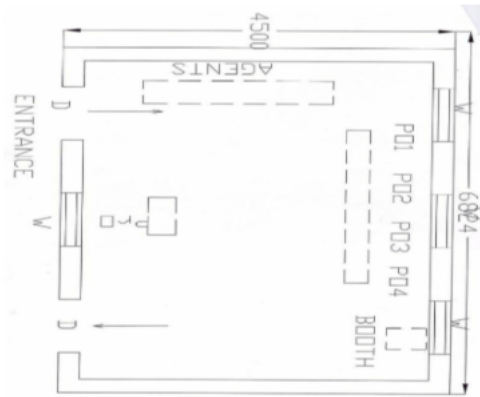

নির্বাচক নিবন্ধন আধিকারিকের স্বাক্ষর

Nazri Naksha

Google Map View

Polling Station Building Front View

129/151 - Radhaballav Pur Majher Para F.P School (Room No. 1)

Polling Station Front View

Cad View

Key MAP View