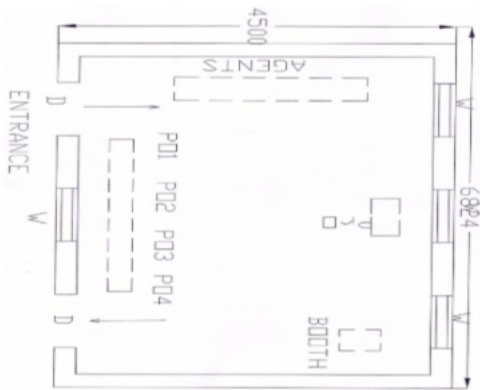

নির্বাচক নিবন্ধন আধিকারিকের স্বাক্ষর

Nazri Naksha

Google Map View

Polling Station Building Front View

Polling Station Front View

Cad View

Key MAP View

1 নাম : মুর্শিদা গায়েন স্বামীর নাম: জাকির হোসেন গায়েন বাড়ির নং : n0132 বয়স : 37 লিঙ্গ : মহিলা	RUL1747179 ফটো উপলব্ধ	2 নাম : দেবশীষ নাইয়া পিতার নাম: মধু নাইয়া বাড়ির নং : 000 বয়স : 22 লিঙ্গ : পুরুষ	RUL2647030 ফটো উপলব্ধ	3 নাম : সেখ সোহেল আহমেদ পিতার নাম: সেখ জাফর আহমেদ বাড়ির নং : 00 বয়স : 24 লিঙ্গ : পুরুষ	RUL2363646 ফটো উপলব্ধ
4 নাম : নুরজান সেখ স্বামীর নাম: সামসুল সেখ বাড়ির নং : 250 বয়স : 32 লিঙ্গ : মহিলা	RUL1444850 ফটো উপলব্ধ	5 নাম : সায়মা গায়েন স্বামীর নাম: হযরত গায়েন বাড়ির নং : n0129 বয়স : 59 লিঙ্গ : মহিলা	WB/15/102/372670 ফটো উপলব্ধ	6 নাম : নুসেহার গায়েন স্বামীর নাম: কুতুব উদ্দিন গায়েন বাড়ির নং : n0130 বয়স : 46 লিঙ্গ : মহিলা	DYQ2861367 ফটো উপলব্ধ
7 নাম : কুতুব উদ্দিন গায়েন পিতার নাম: হাজার গায়েন বাড়ির নং : n0134 বয়স : 54 লিঙ্গ : পুরুষ	DYQ2608164 ফটো উপলব্ধ	8 নাম : ছামাদ উদ্দিন গায়েন পিতার নাম: হজরত গায়েন বাড়ির নং : n0135 বয়স : 38 লিঙ্গ : পুরুষ	RUL1532944 ফটো উপলব্ধ	9 নাম : তাহারব গায়েন পিতার নাম: মোসেদ গায়েন বাড়ির নং : n0137 বয়স : 86 লিঙ্গ : পুরুষ	WB/15/102/372180 ফটো উপলব্ধ
10 নাম : ছালাউদ্দিন গায়েন পিতার নাম: হজরত গায়েন বাড়ির নং : n0138 বয়স : 40 লিঙ্গ : পুরুষ	DYQ2759710 ফটো উপলব্ধ	11 নাম : হজরত গায়েন পিতার নাম: তাহারব গায়েন বাড়ির নং : n0139 বয়স : 63 লিঙ্গ : পুরুষ	WB/15/102/372649 ফটো উপলব্ধ	12 নাম : আব্দুল হামিদ গায়েন পিতার নাম: হোসেন গায়েন বাড়ির নং : 000 বয়স : 25 লিঙ্গ : পুরুষ	RUL2646982 ফটো উপলব্ধ
13 নাম : রুবাইয়া শেখ স্বামীর নাম: আমিন আলি সেখ বাড়ির নং : 000 বয়স : 22 লিঙ্গ : মহিলা	RUL2647014 ফটো উপলব্ধ	14 নাম : আবুসিদ্দিক সেখ পিতার নাম: ছায়েদ সেখ বাড়ির নং : 000 বয়স : 24 লিঙ্গ : পুরুষ	RUL2647022 ফটো উপলব্ধ	15 নাম : রফিক আলি সেখ পিতার নাম: তাহের আলী সেখ বাড়ির নং : 000 বয়স : 25 লিঙ্গ : পুরুষ	RUL2647063 ফটো উপলব্ধ
16 নাম : সাবানা সেখ স্বামীর নাম: আলি হোসেন সেখ বাড়ির নং : 000 বয়স : 22 লিঙ্গ : মহিলা	RUL2647071 ফটো উপলব্ধ	17 নাম : মণীরুদ্দীন বৈদ্য পিতার নাম: জাকির বৈদ্য বাড়ির নং : 000 বয়স : 22 লিঙ্গ : পুরুষ	RUL2647105 ফটো উপলব্ধ	18 নাম : সাদ্দাম সেখ পিতার নাম: মহীউদ্দীন সেখ বাড়ির নং : 000 বয়স : 22 লিঙ্গ : পুরুষ	RUL2647121 ফটো উপলব্ধ
19 নাম : অচাপন গায়েন স্বামীর নাম: হোসেন গায়েন বাড়ির নং : n0002 বয়স : 66 লিঙ্গ : মহিলা	RUL2680841 ফটো উপলব্ধ	20 নাম : অঞ্জুরা সেখ স্বামীর নাম: আলিম সেখ বাড়ির নং : 000 বয়স : 22 লিঙ্গ : মহিলা	RUL2647055 ফটো উপলব্ধ	21 নাম : আব্দুল ছালাম গায়েন পিতার নাম: হোসেন গায়েন বাড়ির নং : 000 বয়স : 23 লিঙ্গ : পুরুষ	RUL2646909 ফটো উপলব্ধ
22 নাম : ফিরোজা গায়েন স্বামীর নাম: ছালাউদ্দিন গায়েন বাড়ির নং : n0131 বয়স : 34 লিঙ্গ : মহিলা	RUL1412667 ফটো উপলব্ধ	23 নাম : আব্দুল হাই গায়েন পিতার নাম: হোসেন গায়েন বাড়ির নং : n0002 বয়স : 36 লিঙ্গ : পুরুষ	RUL1922715 ফটো উপলব্ধ	24 নাম : কুলসুম গায়েন পিতার নাম: কুতুবুদ্দিন গায়েন বাড়ির নং : 00 বয়স : 24 লিঙ্গ : মহিলা	RUL2363174 ফটো উপলব্ধ
25 নাম : হোসেন গায়েন পিতার নাম: জিয়াদ গায়েন বাড়ির নং : n0002 বয়স : 71 লিঙ্গ : পুরুষ	WB/15/102/372250 ফটো উপলব্ধ	26 নাম : রহিম গায়েন পিতার নাম: হোসেন গায়েন বাড়ির নং : n0002 বয়স : 42 লিঙ্গ : পুরুষ	RUL1193689 ফটো উপলব্ধ	27 নাম : ফরিদা গায়েন স্বামীর নাম: রহিম গায়েন বাড়ির নং : n0002 বয়স : 36 লিঙ্গ : মহিলা	RUL1832112 ফটো উপলব্ধ
28 নাম : হাচিনা সিপাই স্বামীর নাম: নাজিবুল সিপাই বাড়ির নং : রাধাবল্লভপুর বয়স : 27 লিঙ্গ : মহিলা	RUL1905389 ফটো উপলব্ধ	29 নাম : মুসলিমা গায়েন স্বামীর নাম: ছামাদ উদ্দিন গায়েন বাড়ির নং : 000 বয়স : 32 লিঙ্গ : মহিলা	RUL2066652 ফটো উপলব্ধ	30 নাম : মায়ী হালদার স্বামীর নাম: বিশুনাথ হালদার বাড়ির নং : 00 বয়স : 29 লিঙ্গ : মহিলা	RUL1748037 ফটো উপলব্ধ