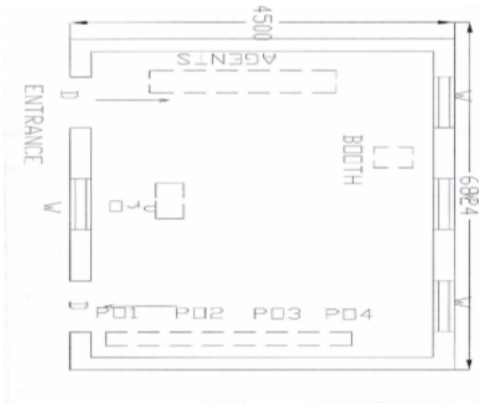

Cad View

Key MAP View

বিধানসভা নির্বাচনক্ষেত্রের নং, নাম : 129-কুলতাল
ভাগ নং, নাম : 1-14 নং চক,তিওর ও নকর পাড়া

1 নাম : রুকাইয়া কয়াল মায়ের নাম: ফি.রুজা কয়াল বাড়ির নং : 00 বয়স : 23 লিঙ্গ : মহিলা	RUL2447589	ফটো উপলব্ধ	2 নাম : দেবব্রত কর্মকার পিতার নাম: সিদ্ধেশ্বর কর্মকার বাড়ির নং : n0121 বয়স : 27 লিঙ্গ : পুরুষ	RUL1923465	ফটো উপলব্ধ	3 নাম : মিনতী কর্মকার স্বামীর নাম: প্রহ্লাদ কর্মকার বাড়ির নং : n0121 বয়স : 81 লিঙ্গ : মহিলা	WB/15/102/381607	ফটো উপলব্ধ
4 নাম : সিদ্ধেশ্বর কর্মকার পিতার নাম: প্রহ্লাদ কর্মকার বাড়ির নং : n0121 বয়স : 54 লিঙ্গ : পুরুষ	WB/15/102/381177	ফটো উপলব্ধ	5 নাম : পুষ্প কর্মকার স্বামীর নাম: সিদ্ধেশ্বর কর্মকার বাড়ির নং : n0121 বয়স : 51 লিঙ্গ : মহিলা	RUL1073626	ফটো উপলব্ধ	6 নাম : দীপালি কর্মকার পিতার নাম: সিদ্ধেশ্বর কর্মকার বাড়ির নং : 00 বয়স : 26 লিঙ্গ : মহিলা	RUL2067825	ফটো উপলব্ধ
7 নাম : দেবপ্রসাদ কর্মকার পিতার নাম: সিদ্ধেশ্বর কর্মকার বাড়ির নং : এন0121 বয়স : 24 লিঙ্গ : পুরুষ	RUL2723591	ফটো উপলব্ধ	8 নাম : তারানাথ বৈরাগী পিতার নাম: মহেশ বৈরাগী বাড়ির নং : 000 বয়স : 23 লিঙ্গ : পুরুষ	RUL2657336	ফটো উপলব্ধ	9 নাম : ললিতা গায়েন স্বামীর নাম: সুব্রত গায়েন বাড়ির নং : বয়স : 27 লিঙ্গ : মহিলা	RUL2447654	ফটো উপলব্ধ
10 নাম : পার্থ গায়েন পিতার নাম: পঙ্কজ গায়েন বাড়ির নং : এন0080 বয়স : 25 লিঙ্গ : পুরুষ	RUL2446862	ফটো উপলব্ধ	11 নাম : সৌমেন গায়েন পিতার নাম: মেঘনাথ গায়েন বাড়ির নং : 0084 বয়স : 24 লিঙ্গ : পুরুষ	RUL2532547	ফটো উপলব্ধ	12 নাম : দেবশীষ গায়েন পিতার নাম: গৌরাজ গায়েন বাড়ির নং : নং081 বয়স : 25 লিঙ্গ : পুরুষ	RUL2532596	ফটো উপলব্ধ
13 নাম : কৃষ্ণ গায়েন পিতার নাম: বাসুদেব গায়েন বাড়ির নং : n0083 বয়স : 32 লিঙ্গ : পুরুষ	RUL1413129	ফটো উপলব্ধ	14 নাম : বাসনা গায়েন অন্যান্য: রুহিত গায়েন বাড়ির নং : 85 বয়স : 66 লিঙ্গ : মহিলা	RUL2067718	ফটো উপলব্ধ	15 নাম : সুজন গায়েন পিতার নাম: হরেন গায়েন বাড়ির নং : n0082 বয়স : 29 লিঙ্গ : পুরুষ	RUL1832476	ফটো উপলব্ধ
16 নাম : রফিকুল লস্কর পিতার নাম: সেকেন্দার লস্কর বাড়ির নং : এন0000 বয়স : 39 লিঙ্গ : পুরুষ	JTJ2900330	ফটো উপলব্ধ	17 নাম : গোবিন্দ গায়েন পিতার নাম: পুলিন গায়েন বাড়ির নং : n0066 বয়স : 68 লিঙ্গ : পুরুষ	WB/15/102/381119	ফটো উপলব্ধ	18 নাম : রহাবতী গায়েন স্বামীর নাম: গোবিন্দ গায়েন বাড়ির নং : n0066 বয়স : 61 লিঙ্গ : মহিলা	WB/15/102/381108	ফটো উপলব্ধ
19 নাম : ভাস্কর গায়েন পিতার নাম: অজিত গায়েন বাড়ির নং : n0133 বয়স : 32 লিঙ্গ : পুরুষ	RUL1413020	ফটো উপলব্ধ	20 নাম : যমুনা গায়েন স্বামীর নাম: রাজকুমার গায়েন বাড়ির নং : n0114 বয়স : 53 লিঙ্গ : মহিলা	WB/15/102/381312	ফটো উপলব্ধ	21 নাম : মায়ী গায়েন স্বামীর নাম: অজিত গায়েন বাড়ির নং : n0088 বয়স : 61 লিঙ্গ : মহিলা	WB/15/102/381822	ফটো উপলব্ধ
22 নাম : অলকা গায়েন স্বামীর নাম: মেঘনাথ গায়েন বাড়ির নং : n0084 বয়স : 45 লিঙ্গ : মহিলা	DYQ1716588	ফটো উপলব্ধ	23 নাম : মেঘনাথ গায়েন পিতার নাম: বিজয় গায়েন বাড়ির নং : n0084 বয়স : 53 লিঙ্গ : পুরুষ	WB/15/102/381453	ফটো উপলব্ধ	24 নাম : কিংকর গায়েন পিতার নাম: বাসুদেব গায়েন বাড়ির নং : n0083 বয়স : 40 লিঙ্গ : পুরুষ	DYQ2925824	ফটো উপলব্ধ
25 নাম : কমলেশ গায়েন পিতার নাম: বাসুদেব গায়েন বাড়ির নং : n0083 বয়স : 42 লিঙ্গ : পুরুষ	RUL0602524	ফটো উপলব্ধ	26 নাম : গোস্ট গায়েন স্বামীর নাম: বাসুদেব গায়েন বাড়ির নং : n0083 বয়স : 61 লিঙ্গ : মহিলা	WB/15/102/381374	ফটো উপলব্ধ	27 নাম : বাসুদেব গায়েন মায়ের নাম: লক্ষী গায়েন বাড়ির নং : n0083 বয়স : 66 লিঙ্গ : পুরুষ	WB/15/102/381314	ফটো উপলব্ধ
28 নাম : মিঠুন গায়েন পিতার নাম: শংকর গায়েন বাড়ির নং : n0082 বয়স : 40 লিঙ্গ : পুরুষ	RUL1195106	ফটো উপলব্ধ	29 নাম : পশুপতি গায়েন পিতার নাম: নকুল গায়েন বাড়ির নং : n0082 বয়স : 46 লিঙ্গ : পুরুষ	DYQ1717172	ফটো উপলব্ধ	30 নাম : বিশ্বজিৎ গায়েন পিতার নাম: দেবেন গায়েন বাড়ির নং : n0082 বয়স : 30 লিঙ্গ : পুরুষ	RUL1747450	ফটো উপলব্ধ