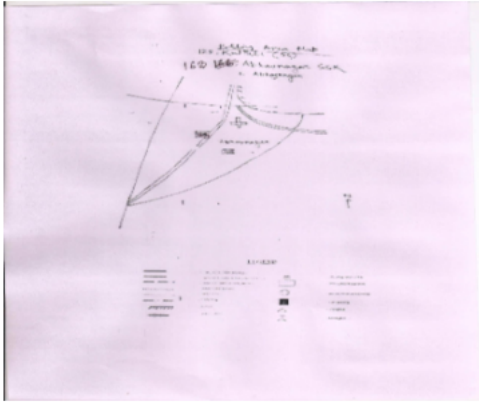

Nazri Naksha