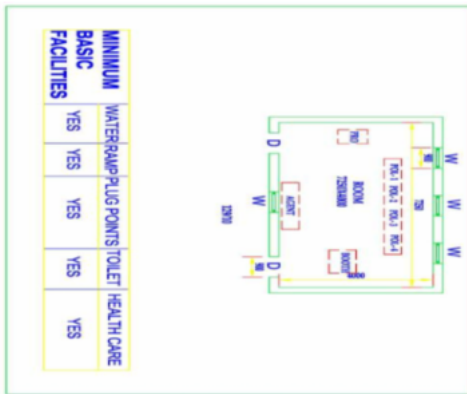

নির্বাচক নিবন্ধন আধিকারিকের স্বাক্ষর

Nazri Naksha

Google Map View

Polling Station Building Front View

Polling Station Front View

Cad View

Key MAP View

1 নাম : প্রফুল্ল নস্কর পিতার নাম: রাধাকান্ত নস্কর বাড়ির নং : n0004 বয়স : 58 লিঙ্গ : পুরুষ	RUL2225324 ফটো উপলব্ধ	2 নাম : গোপাল নস্কর পিতার নাম: রাধেশ্যাম নস্কর বাড়ির নং : n0065 বয়স : 38 লিঙ্গ : পুরুষ	RUL1027788 ফটো উপলব্ধ	3 নাম : অলকা নস্কর স্বামীর নাম: রাধেশ্যাম নস্কর বাড়ির নং : n0065 বয়স : 58 লিঙ্গ : মহিলা	WB/15/102/123697 ফটো উপলব্ধ
4 নাম : ফুলি নস্কর স্বামীর নাম: রবিন নস্কর বাড়ির নং : n0064 বয়স : 38 লিঙ্গ : মহিলা	DYQ2959153 ফটো উপলব্ধ	5 নাম : রবীন নস্কর পিতার নাম: সাধন নস্কর বাড়ির নং : n0064 বয়স : 51 লিঙ্গ : পুরুষ	WB/15/102/123627 ফটো উপলব্ধ	6 নাম : মহেশ্বরী নস্কর স্বামীর নাম: সাধন নস্কর বাড়ির নং : n0064 বয়স : 71 লিঙ্গ : মহিলা	WB/15/102/123520 ফটো উপলব্ধ
7 নাম : লক্ষী নস্কর স্বামীর নাম: তপন নস্কর বাড়ির নং : n0063 বয়স : 42 লিঙ্গ : মহিলা	DYQ2742427 ফটো উপলব্ধ	8 নাম : তপন নস্কর পিতার নাম: শৈলেন নস্কর বাড়ির নং : n0063 বয়স : 50 লিঙ্গ : পুরুষ	DYQ2453041 ফটো উপলব্ধ	9 নাম : সরস্বতী নস্কর স্বামীর নাম: শৈলেন নস্কর বাড়ির নং : n0063 বয়স : 63 লিঙ্গ : মহিলা	WB/15/102/123518 ফটো উপলব্ধ
10 নাম : মমতা নস্কর স্বামীর নাম: শম্ভু নস্কর বাড়ির নং : n0062 বয়স : 33 লিঙ্গ : মহিলা	RUL1240936 ফটো উপলব্ধ	11 নাম : শম্ভুনাথ নস্কর পিতার নাম: ফটিক নস্কর বাড়ির নং : n0062 বয়স : 40 লিঙ্গ : পুরুষ	RUL1125467 ফটো উপলব্ধ	12 নাম : নমিতা নস্কর স্বামীর নাম: বিশ্বনাথ নস্কর বাড়ির নং : n0062 বয়স : 45 লিঙ্গ : মহিলা	RUL1240944 ফটো উপলব্ধ
13 নাম : বিশ্বনাথ নস্কর পিতার নাম: ফটিক নস্কর বাড়ির নং : n0062 বয়স : 51 লিঙ্গ : পুরুষ	RUL2222966 ফটো উপলব্ধ	14 নাম : গয়েশ্বরী নস্কর স্বামীর নাম: ফটিক নস্কর বাড়ির নং : n0062 বয়স : 68 লিঙ্গ : মহিলা	WB/15/102/123696 ফটো উপলব্ধ	15 নাম : উত্তম কুমার নস্কর পিতার নাম: বাসুদেব নস্কর বাড়ির নং : n0061 বয়স : 40 লিঙ্গ : পুরুষ	DYQ2902955 ফটো উপলব্ধ
16 নাম : রাধরানী নস্কর স্বামীর নাম: বাসুদেব নস্কর বাড়ির নং : n0061 বয়স : 66 লিঙ্গ : মহিলা	RUL2209203 ফটো উপলব্ধ	17 নাম : বাসুদেব নস্কর পিতার নাম: রামপদ নস্কর বাড়ির নং : n0061 বয়স : 71 লিঙ্গ : পুরুষ	RUL2209237 ফটো উপলব্ধ	18 নাম : মিনতী নস্কর স্বামীর নাম: কাউরচরন নস্কর বাড়ির নং : n0060 বয়স : 43 লিঙ্গ : মহিলা	DYQ2452894 ফটো উপলব্ধ
19 নাম : মায়ারানী নস্কর স্বামীর নাম: সাগর চন্দ্র নস্কর বাড়ির নং : n0060 বয়স : 42 লিঙ্গ : মহিলা	DYQ2959146 ফটো উপলব্ধ	20 নাম : সাগর চন্দ্র নস্কর পিতার নাম: পুলিন চন্দ্র নস্কর বাড়ির নং : n0060 বয়স : 46 লিঙ্গ : পুরুষ	DYQ2452886 ফটো উপলব্ধ	21 নাম : কাউরী চরন নস্কর পিতার নাম: পুলিন নস্কর বাড়ির নং : n0060 বয়স : 53 লিঙ্গ : পুরুষ	WB/15/102/123624 ফটো উপলব্ধ
22 নাম : ভানুমতী নস্কর স্বামীর নাম: পুলিন নস্কর বাড়ির নং : n0060 বয়স : 68 লিঙ্গ : মহিলা	WB/15/102/123669 ফটো উপলব্ধ	23 নাম : নন্দরানী নস্কর স্বামীর নাম: স্বপন নস্কর বাড়ির নং : n0059 বয়স : 42 লিঙ্গ : মহিলা	RUL0059055 ফটো উপলব্ধ	24 নাম : পুতুল নস্কর স্বামীর নাম: শ্যামপদ নস্কর বাড়ির নং : n0009 বয়স : 51 লিঙ্গ : মহিলা	WB/15/102/123239 ফটো উপলব্ধ
25 নাম : সমীরন নস্কর পিতার নাম: শ্রীপদ নস্কর বাড়ির নং : n0009 বয়স : 32 লিঙ্গ : পুরুষ	RUL1355296 ফটো উপলব্ধ	26 নাম : উমিলা নস্কর স্বামীর নাম: শ্রীপদ নস্কর বাড়ির নং : n0009 বয়স : 60 লিঙ্গ : মহিলা	RUL2211308 ফটো উপলব্ধ	27 নাম : শ্রীপদ নস্কর পিতার নাম: সুবল নস্কর বাড়ির নং : n0009 বয়স : 66 লিঙ্গ : পুরুষ	WB/15/102/123121 ফটো উপলব্ধ
28 নাম : জয়ন্তী নস্কর স্বামীর নাম: উত্তম নস্কর বাড়ির নং : n0008 বয়স : 49 লিঙ্গ : মহিলা	RUL2248086 ফটো উপলব্ধ	29 নাম : কম্পনা নস্কর স্বামীর নাম: সত্যেন নস্কর বাড়ির নং : n0008 বয়স : 58 লিঙ্গ : মহিলা	RUL2223238 ফটো উপলব্ধ	30 নাম : সত্যেন নস্কর পিতার নাম: অমৃত নস্কর বাড়ির নং : n0008 বয়স : 60 লিঙ্গ : পুরুষ	RUL2225118 ফটো উপলব্ধ