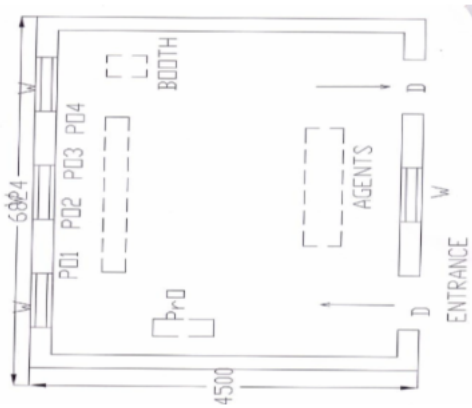

নির্বাচক নিবন্ধন আধিকারিকের স্বাক্ষর

Nazri Naksha

Google Map View

Polling Station Building Front View

Polling Station Front View

Cad View

Key MAP View

1 নাম : মীর কাসেম মোল্যা পিতার নাম: মফিজ মোল্যা বাড়ির নং : 00 বয়স : 41 লিঙ্গ : পুরুষ	DYQ2760718 ফটো উপলব্ধ	2 নাম : ফতেমা হালদার স্বামীর নাম: ইসমাইল হালদার বাড়ির নং : n0069 বয়স : 33 লিঙ্গ : মহিলা	RUL1537224 ফটো উপলব্ধ	3 নাম : নারগিস খাঁ স্বামীর নাম: আবুল হোসেন খাঁ বাড়ির নং : নং069 বয়স : 26 লিঙ্গ : মহিলা	RUL2516128 ফটো উপলব্ধ
4 নাম : ছামিরন খাঁ স্বামীর নাম: আব্দুল হাই খাঁ বাড়ির নং : নং070 বয়স : 24 লিঙ্গ : মহিলা	RUL2516201 ফটো উপলব্ধ	5 নাম : সিরাজুল খান পিতার নাম: শাজাহান খান বাড়ির নং : এন0066 বয়স : 23 লিঙ্গ : পুরুষ	RUL2625549 ফটো উপলব্ধ	6 নাম : বিলকিস খান স্বামীর নাম: আলি হোসেন খান বাড়ির নং : n0067 বয়স : 28 লিঙ্গ : মহিলা	RUL2010700 ফটো উপলব্ধ
7 নাম : হাফিজ উদ্দিন লস্কর পিতার নাম: আব্দুল লস্কর বাড়ির নং : n0068 বয়স : 28 লিঙ্গ : পুরুষ	RUL1926005 ফটো উপলব্ধ	8 নাম : নাজিমা খান পিতার নাম: সুবিদালী খান বাড়ির নং : n0072 বয়স : 33 লিঙ্গ : মহিলা	RUL1926104 ফটো উপলব্ধ	9 নাম : আবুল হোসেন খাঁ পিতার নাম: ইউরুচ আলি খাঁ বাড়ির নং : n0067 বয়স : 27 লিঙ্গ : পুরুষ	RUL1926161 ফটো উপলব্ধ
10 নাম : আব্দুল হাই খাঁ পিতার নাম: মোছলেম খাঁ বাড়ির নং : n0070 বয়স : 28 লিঙ্গ : পুরুষ	RUL1834886 ফটো উপলব্ধ	11 নাম : শাবনম খাঁ স্বামীর নাম: মোছলেম খাঁ বাড়ির নং : n0040 বয়স : 35 লিঙ্গ : মহিলা	RUL1925858 ফটো উপলব্ধ	12 নাম : মোজাফফর খাঁ পিতার নাম: নূর আলম খাঁ বাড়ির নং : n0040 বয়স : 30 লিঙ্গ : পুরুষ	RUL1748870 ফটো উপলব্ধ
13 নাম : সাবুরআলি খাঁ পিতার নাম: গোপাল খাঁ বাড়ির নং : n0066 বয়স : 71 লিঙ্গ : পুরুষ	WB/15/102/384654 ফটো উপলব্ধ	14 নাম : সুবিদালী খান পিতার নাম: জসিমদী খান বাড়ির নং : n0072 বয়স : 33 লিঙ্গ : পুরুষ	RUL1303197 ফটো উপলব্ধ	15 নাম : সানুজ খান স্বামীর নাম: সওকাত খান বাড়ির নং : n0072 বয়স : 34 লিঙ্গ : মহিলা	RUL1415660 ফটো উপলব্ধ
16 নাম : সওকাত খান পিতার নাম: জসিমদী খান বাড়ির নং : n0072 বয়স : 35 লিঙ্গ : পুরুষ	RUL1303189 ফটো উপলব্ধ	17 নাম : রেহানা খাঁ স্বামীর নাম: আকতার খাঁ বাড়ির নং : n0072 বয়স : 38 লিঙ্গ : মহিলা	DYQ2998334 ফটো উপলব্ধ	18 নাম : আকতার খাঁ পিতার নাম: জসিমুদ্দিন খাঁ বাড়ির নং : n0072 বয়স : 40 লিঙ্গ : পুরুষ	DYQ2998326 ফটো উপলব্ধ
19 নাম : আবেদা খাঁ স্বামীর নাম: জসিমদী খাঁ বাড়ির নং : n0072 বয়স : 66 লিঙ্গ : মহিলা	WB/15/102/384440 ফটো উপলব্ধ	20 নাম : জসিমদী খাঁ পিতার নাম: এরাদালী খাঁ বাড়ির নং : n0072 বয়স : 76 লিঙ্গ : পুরুষ	WB/15/102/384755 ফটো উপলব্ধ	21 নাম : রেজাউল খান পিতার নাম: আকতার খান বাড়ির নং : 174 বয়স : 20 লিঙ্গ : পুরুষ	RUL2750867 ফটো উপলব্ধ
22 নাম : টপছিনা খাঁ স্বামীর নাম: আব্দুর রহিম খাঁ বাড়ির নং : n0070 বয়স : 33 লিঙ্গ : মহিলা	RUL1748797 ফটো উপলব্ধ	23 নাম : আব্দুর রহমান খান পিতার নাম: মোছলেম খান বাড়ির নং : n0070 বয়স : 33 লিঙ্গ : পুরুষ	RUL1303312 ফটো উপলব্ধ	24 নাম : আব্দুর রহিম খান পিতার নাম: মোছলেম খান বাড়ির নং : n0070 বয়স : 35 লিঙ্গ : পুরুষ	RUL1303320 ফটো উপলব্ধ
25 নাম : মমেনা খাতুন খাঁ পিতার নাম: মুছা খাঁ বাড়ির নং : n0070 বয়স : 48 লিঙ্গ : মহিলা	DYQ1805787 ফটো উপলব্ধ	26 নাম : গোলেহার খাঁ স্বামীর নাম: মুছা খাঁ বাড়ির নং : n0070 বয়স : 61 লিঙ্গ : মহিলা	WB/15/102/384410 ফটো উপলব্ধ	27 নাম : আসমা খাঁ স্বামীর নাম: মোছলেম খাঁ বাড়ির নং : n0070 বয়স : 55 লিঙ্গ : মহিলা	WB/15/102/384035 ফটো উপলব্ধ
28 নাম : মোছলেম খাঁ পিতার নাম: এরাদালী খাঁ বাড়ির নং : n0070 বয়স : 66 লিঙ্গ : পুরুষ	WB/15/102/384695 ফটো উপলব্ধ	29 নাম : আজামনি খাঁ স্বামীর নাম: জয়নাই খাঁ বাড়ির নং : n0069 বয়স : 71 লিঙ্গ : মহিলা	WB/15/102/384409 ফটো উপলব্ধ	30 নাম : রহিমা খাঁ স্বামীর নাম: এলাই খাঁ বাড়ির নং : n0068 বয়স : 46 লিঙ্গ : মহিলা	DYQ1805761 ফটো উপলব্ধ