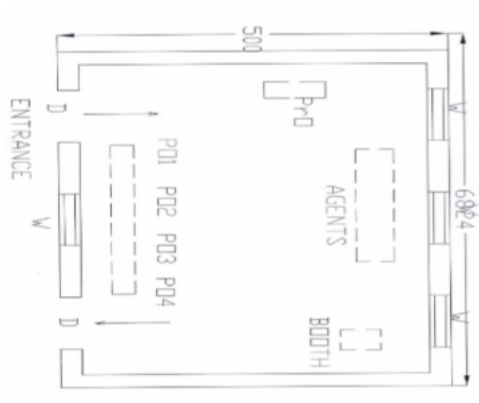

নির্বাচক নিবন্ধন আধিকারিকের স্বাক্ষর

Nazri Naksha

Google Map View

Polling Station Building Front View

Polling Station Front View

Cad View

Key MAP View

বিধানসভা নির্বাচনক্ষেত্রের নং, নাম : 129-কুলতাল
ভাগ নং, নাম : 1-ভুবনখালী কুমীর, হালদার, ও মণ্ডল পাড়া