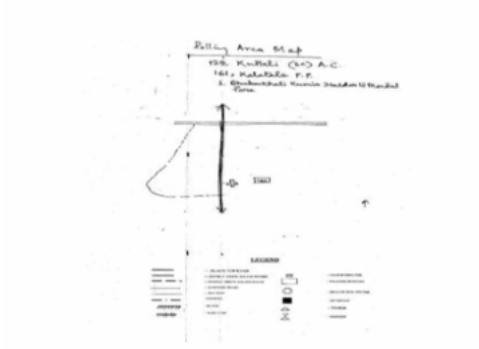

Nazri Naksha