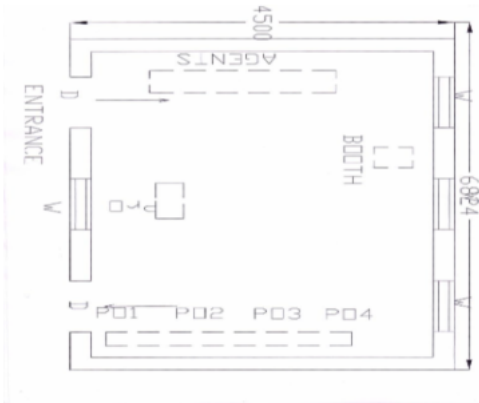

নির্বাচক নিবন্ধন আধিকারিকের স্বাক্ষর

Nazri Naksha

Google Map View

Polling Station Building Front View

Polling Station Front View

Cad View

Key MAP View

1 নাম : রাজকুমার কুমির পিতার নাম: গৌর কুমির বাড়ির নং : n0167 বয়স : 33 লিঙ্গ : পুরুষ	RUL1416171 ফটো উপলব্ধ	2 নাম : প্রতিমা কুমীর স্বামীর নাম: রাজকুমার কুমীর বাড়ির নং : এন0167 বয়স : 25 লিঙ্গ : মহিলা	RUL2114049 ফটো উপলব্ধ	3 নাম : সুভঙ্কর কুমীর পিতার নাম: নিতাই কুমীর বাড়ির নং : এন0024 বয়স : 27 লিঙ্গ : পুরুষ	RUL2107837 ফটো উপলব্ধ
4 নাম : সন্ধ্যা তপাদার কুমীর পিতার নাম: সাধন কুমীর বাড়ির নং : n0064 বয়স : 28 লিঙ্গ : মহিলা	RUL1958479 ফটো উপলব্ধ	5 নাম : ভারতী কুমীর পিতার নাম: রঞ্জন কুমীর বাড়ির নং : n0063 বয়স : 27 লিঙ্গ : মহিলা	RUL1958487 ফটো উপলব্ধ	6 নাম : অজয় কুমির পিতার নাম: রঞ্জন কুমির বাড়ির নং : n0063 বয়স : 37 লিঙ্গ : মহিলা	RUL1958529 ফটো উপলব্ধ
7 নাম : দীপক কুমীর পিতার নাম: হরেন কুমীর বাড়ির নং : n0029 বয়স : 27 লিঙ্গ : পুরুষ	RUL1926591 ফটো উপলব্ধ	8 নাম : মিতুন কুমীর পিতার নাম: রঞ্জন কুমীর বাড়ির নং : n0063 বয়স : 32 লিঙ্গ : পুরুষ	RUL1926633 ফটো উপলব্ধ	9 নাম : বিশ্বজিৎ কুমীর পিতার নাম: হরেন কুমীর বাড়ির নং : এন0029 বয়স : 25 লিঙ্গ : পুরুষ	RUL2112001 ফটো উপলব্ধ
10 নাম : প্রসন্ন কুমীর পিতার নাম: শিব কুমীর বাড়ির নং : n0018 বয়স : 25 লিঙ্গ : পুরুষ	RUL2109361 ফটো উপলব্ধ	11 নাম : অপর্ণা কুমীর স্বামীর নাম: সুভঙ্কর কুমীর বাড়ির নং : এন0024 বয়স : 25 লিঙ্গ : মহিলা	RUL2593697 ফটো উপলব্ধ	12 নাম : সতীশ কুমীর পিতার নাম: রজনী কুমীর বাড়ির নং : n0016 বয়স : 81 লিঙ্গ : পুরুষ	WB/15/102/438064 ফটো উপলব্ধ
13 নাম : জানকী কুমীর স্বামীর নাম: অজিত কুমীর বাড়ির নং : n0030 বয়স : 69 লিঙ্গ : মহিলা	WB/15/102/438543 ফটো উপলব্ধ	14 নাম : অজিত কুমীর পিতার নাম: ভোলা কুমীর বাড়ির নং : n0030 বয়স : 71 লিঙ্গ : পুরুষ	WB/15/102/438513 ফটো উপলব্ধ	15 নাম : প্রতিমা কুমীর স্বামীর নাম: নরেন্দ্রনাথ কুমীর বাড়ির নং : n0029 বয়স : 43 লিঙ্গ : মহিলা	DYQ2640258 ফটো উপলব্ধ
16 নাম : শিবানী কুমীর স্বামীর নাম: হরেন কুমীর বাড়ির নং : n0029 বয়স : 47 লিঙ্গ : মহিলা	DYQ1715630 ফটো উপলব্ধ	17 নাম : হরেন কুমীর পিতার নাম: ফনিভূষণ কুমীর বাড়ির নং : n0029 বয়স : 51 লিঙ্গ : পুরুষ	WB/15/102/438324 ফটো উপলব্ধ	18 নাম : কণিকা কুমীর স্বামীর নাম: দেবেন কুমীর বাড়ির নং : n0028 বয়স : 37 লিঙ্গ : মহিলা	DYQ3005857 ফটো উপলব্ধ
19 নাম : দেবেন কুমীর পিতার নাম: ফনী কুমীর বাড়ির নং : n0028 বয়স : 44 লিঙ্গ : পুরুষ	DYQ2932911 ফটো উপলব্ধ	20 নাম : মেঘনাদ কুমীর পিতার নাম: পরেশ কুমীর বাড়ির নং : n0028 বয়স : 29 লিঙ্গ : পুরুষ	RUL1749316 ফটো উপলব্ধ	21 নাম : মিনতি কুমীর স্বামীর নাম: পরেশ কুমীর বাড়ির নং : n0028 বয়স : 51 লিঙ্গ : মহিলা	WB/15/102/438172 ফটো উপলব্ধ
22 নাম : পরেশ কুমীর পিতার নাম: ফনিভূষণ কুমীর বাড়ির নং : n0028 বয়স : 56 লিঙ্গ : পুরুষ	RUL2219194 ফটো উপলব্ধ	23 নাম : হরিমতী কুমীর স্বামীর নাম: ফনিভূষণ কুমীর বাড়ির নং : n0028 বয়স : 83 লিঙ্গ : মহিলা	WB/15/102/438060 ফটো উপলব্ধ	24 নাম : প্রমিলা কুমীর স্বামীর নাম: নিতাই কুমীর বাড়ির নং : n0024 বয়স : 51 লিঙ্গ : মহিলা	DYQ1715812 ফটো উপলব্ধ
25 নাম : নিতাই কুমীর পিতার নাম: নন্দী কুমীর বাড়ির নং : n0024 বয়স : 56 লিঙ্গ : পুরুষ	WB/15/102/438732 ফটো উপলব্ধ	26 নাম : রাজুরাম কুমির পিতার নাম: গৌর কুমীর বাড়ির নং : n0023 বয়স : 34 লিঙ্গ : পুরুষ	RUL1303569 ফটো উপলব্ধ	27 নাম : নমিতা কুমীর স্বামীর নাম: খোকন কুমীর বাড়ির নং : n0023 বয়স : 42 লিঙ্গ : মহিলা	DYQ2640241 ফটো উপলব্ধ
28 নাম : খোকন কুমীর পিতার নাম: নন্দীলাল কুমীর বাড়ির নং : n0023 বয়স : 46 লিঙ্গ : পুরুষ	DYQ1787308 ফটো উপলব্ধ	29 নাম : সন্ধ্যা কুমীর স্বামীর নাম: গৌর কুমীর বাড়ির নং : n0023 বয়স : 53 লিঙ্গ : মহিলা	WB/15/102/438659 ফটো উপলব্ধ	30 নাম : গৌর কুমীর পিতার নাম: নন্দী কুমীর বাড়ির নং : n0023 বয়স : 59 লিঙ্গ : পুরুষ	WB/15/102/438622 ফটো উপলব্ধ