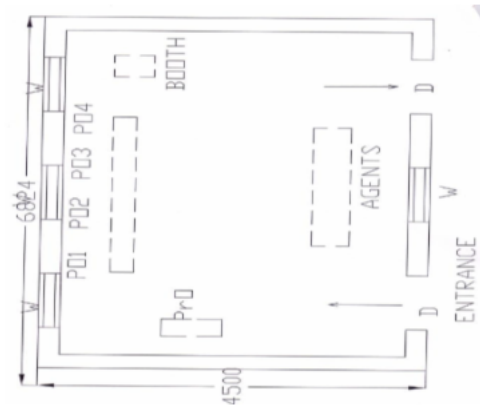

নির্বাচক নিবন্ধন আধিকারিকের স্বাক্ষর

Nazri Naksha

Google Map View

Polling Station Building Front View

Polling Station Front View

Cad View

Key MAP View

1 নাম : প্রশান্ত অধিকারী পিতার নাম: দিবকর অধিকারী বাড়ির নং : এন0200 বয়স : 25 লিঙ্গ : পুরুষ	RUL2467504 ফটো উপলব্ধ	2 নাম : দুলাল কুমার পিতার নাম: দেবেন কুমার বাড়ির নং : n0074 বয়স : 27 লিঙ্গ : পুরুষ	RUL2046845 ফটো উপলব্ধ	3 নাম : জগন্নাথ কুমার মায়ের নাম: বন্দনা কুমার বাড়ির নং : n0074 বয়স : 31 লিঙ্গ : পুরুষ	RUL1662790 ফটো উপলব্ধ
4 নাম : বন্দনা কুমার স্বামীর নাম: নুপেন কুমার বাড়ির নং : n0252 বয়স : 65 লিঙ্গ : মহিলা	RUL1927219 ফটো উপলব্ধ	5 নাম : রাজরানী কুমার স্বামীর নাম: সুবল কুমার বাড়ির নং : n0076 বয়স : 56 লিঙ্গ : মহিলা	WB/15/102/492413 ফটো উপলব্ধ	6 নাম : গৌরী কুমার স্বামীর নাম: ভীম কুমার বাড়ির নং : n0074 বয়স : 38 লিঙ্গ : মহিলা	RUL1417922 ফটো উপলব্ধ
7 নাম : ভীম কুমার পিতার নাম: দেবেন কুমার বাড়ির নং : n0074 বয়স : 35 লিঙ্গ : পুরুষ	RUL1198415 ফটো উপলব্ধ	8 নাম : জহুদ কুমার পিতার নাম: দেবেন কুমার বাড়ির নং : n0074 বয়স : 42 লিঙ্গ : পুরুষ	DYQ2668614 ফটো উপলব্ধ	9 নাম : মিনতি কুমার স্বামীর নাম: প্রহ্লাদ কুমার বাড়ির নং : n0074 বয়স : 43 লিঙ্গ : মহিলা	DYQ1787936 ফটো উপলব্ধ
10 নাম : প্রহ্লাদ কুমার পিতার নাম: দেবেন কুমার বাড়ির নং : n0074 বয়স : 47 লিঙ্গ : পুরুষ	DYQ1787928 ফটো উপলব্ধ	11 নাম : সীতারানী কুমার স্বামীর নাম: দেবেন কুমার বাড়ির নং : n0074 বয়স : 61 লিঙ্গ : মহিলা	DYQ1614023 ফটো উপলব্ধ	12 নাম : দেবেন কুমার পিতার নাম: নবুল কুমার বাড়ির নং : n0074 বয়স : 66 লিঙ্গ : পুরুষ	WB/15/102/492199 ফটো উপলব্ধ
13 নাম : মিলন কুমার পিতার নাম: প্রহ্লাদ কুমার বাড়ির নং : এন00 বয়স : 24 লিঙ্গ : পুরুষ	RUL2731651 ফটো উপলব্ধ	14 নাম : মমতা গায়েন স্বামীর নাম: লক্ষ্মন গায়েন বাড়ির নং : n0082 বয়স : 35 লিঙ্গ : মহিলা	RUL1198316 ফটো উপলব্ধ	15 নাম : দিপালী গায়েন স্বামীর নাম: নবকুমার গায়েন বাড়ির নং : n0082 বয়স : 40 লিঙ্গ : মহিলা	DYQ3013547 ফটো উপলব্ধ
16 নাম : রাজ কুমার গায়েন পিতার নাম: ক্ষুদিরাম গায়েন বাড়ির নং : n0082 বয়স : 34 লিঙ্গ : পুরুষ	RUL1305549 ফটো উপলব্ধ	17 নাম : লক্ষ্মন গায়েন পিতার নাম: ক্ষুদিরাম গায়েন বাড়ির নং : n0082 বয়স : 42 লিঙ্গ : পুরুষ	DYQ2668705 ফটো উপলব্ধ	18 নাম : নবকুমার গায়েন পিতার নাম: ক্ষুদিরাম গায়েন বাড়ির নং : n0082 বয়স : 45 লিঙ্গ : পুরুষ	DYQ2277739 ফটো উপলব্ধ
19 নাম : দুধকুমার গায়েন পিতার নাম: ক্ষুদিরাম গায়েন বাড়ির নং : n0082 বয়স : 49 লিঙ্গ : পুরুষ	DYQ1611433 ফটো উপলব্ধ	20 নাম : কানন গায়েন স্বামীর নাম: সুকুমার গায়েন বাড়ির নং : n0082 বয়স : 47 লিঙ্গ : মহিলা	DYQ1788777 ফটো উপলব্ধ	21 নাম : সুকুমার গায়েন পিতার নাম: ক্ষুদিরাম গায়েন বাড়ির নং : n0082 বয়স : 56 লিঙ্গ : পুরুষ	WB/15/102/492233 ফটো উপলব্ধ
22 নাম : সুমিত্রা গায়েন স্বামীর নাম: ক্ষুদিরাম গায়েন বাড়ির নং : n0082 বয়স : 76 লিঙ্গ : মহিলা	WB/15/102/492232 ফটো উপলব্ধ	23 নাম : উষারানী গায়েন স্বামীর নাম: পাঁচু গোপাল গায়েন বাড়ির নং : n0081 বয়স : 46 লিঙ্গ : মহিলা	DYQ1788769 ফটো উপলব্ধ	24 নাম : পাঁচুগোপাল গায়েন পিতার নাম: রবিরাম গায়েন বাড়ির নং : n0081 বয়স : 47 লিঙ্গ : পুরুষ	DYQ1612290 ফটো উপলব্ধ
25 নাম : পূর্ণিমা গায়েন স্বামীর নাম: রবীরাম গায়েন বাড়ির নং : n0081 বয়স : 76 লিঙ্গ : মহিলা	WB/15/102/492113 ফটো উপলব্ধ	26 নাম : রবীন্দ্র গায়েন পিতার নাম: হিমাংশু গায়েন বাড়ির নং : n0041 বয়স : 30 লিঙ্গ : পুরুষ	RUL1662808 ফটো উপলব্ধ	27 নাম : জ্যোতির্ময় গায়েন পিতার নাম: হিমাংশু গায়েন বাড়ির নং : n0041 বয়স : 33 লিঙ্গ : পুরুষ	RUL1538958 ফটো উপলব্ধ
28 নাম : প্রনতী গায়েন স্বামীর নাম: লক্ষ্মন গায়েন বাড়ির নং : n0041 বয়স : 41 লিঙ্গ : মহিলা	DYQ2670354 ফটো উপলব্ধ	29 নাম : সুচিত্রা গায়েন স্বামীর নাম: গৌরঙ্গ গায়েন বাড়ির নং : n0041 বয়স : 36 লিঙ্গ : মহিলা	RUL1075290 ফটো উপলব্ধ	30 নাম : গৌরঙ্গ গায়েন পিতার নাম: অনুকুল গায়েন বাড়ির নং : n0041 বয়স : 43 লিঙ্গ : পুরুষ	DYQ2277671 ফটো উপলব্ধ