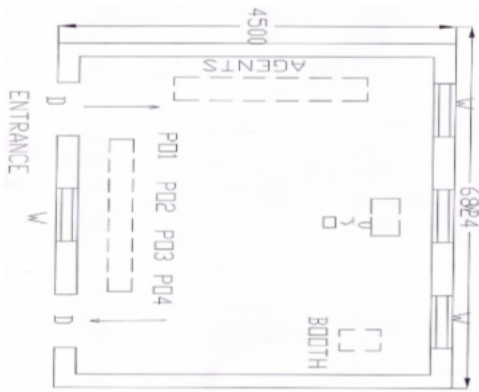

নির্বাচক নিবন্ধন আধিকারিকের স্বাক্ষর

Nazri Naksha

Google Map View

Polling Station Building Front View

Polling Station Front View

Cad View

Key MAP View

বিধানসভা নির্বাচনক্ষেত্রের নং, নাম : 129-কুলতাল  
ভাগ নং, নাম : 1-জোদার পাড়া ভুবনখালী