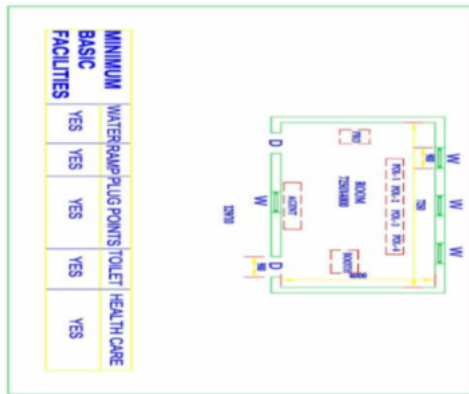

নির্বাচক নিবন্ধন আধিকারিকের স্বাক্ষর

Nazri Naksha

Google Map View

Polling Station Building Front View

Polling Station Front View

Cad View

Key MAP View

1 নাম : নুরছিতারা সরদার স্বামীর নাম: সাইফুল সরদার বাড়ির নং : n0118 বয়স : 34 লিঙ্গ : মহিলা	RUL1241306 ফটো উপলব্ধ	2 নাম : সাইফুল সরদার পিতার নাম: জুব্বার আলী সরদার বাড়ির নং : n0118 বয়স : 37 লিঙ্গ : পুরুষ	RUL1028760 ফটো উপলব্ধ	3 নাম : সালমা লস্কর স্বামীর নাম: মিজানুর লস্কর বাড়ির নং : নং 0 বয়স : 24 লিঙ্গ : মহিলা	RUL2620144 ফটো উপলব্ধ
4 নাম : সাবিনা গায়েন স্বামীর নাম: মনোয়ার হোসেন গায়েন বাড়ির নং : নং 059 বয়স : 24 লিঙ্গ : মহিলা	RUL2622629 ফটো উপলব্ধ	5 নাম : হাসেম লস্কর পিতার নাম: নুরুল লস্কর বাড়ির নং : n0102 বয়স : 60 লিঙ্গ : পুরুষ	RUL0067157 ফটো উপলব্ধ	6 নাম : ইছারা লস্কর স্বামীর নাম: হাসেম লস্কর বাড়ির নং : n0102 বয়স : 56 লিঙ্গ : মহিলা	WB/15/102/009105 ফটো উপলব্ধ
7 নাম : হাফিজুল ইসলাম লস্কর পিতার নাম: হাসেম লস্কর বাড়ির নং : n0102 বয়স : 39 লিঙ্গ : পুরুষ	RUL1028612 ফটো উপলব্ধ	8 নাম : আমিনা লস্কর স্বামীর নাম: হাফিজুল ইসলাম লস্কর বাড়ির নং : n0102 বয়স : 34 লিঙ্গ : মহিলা	RUL1126275 ফটো উপলব্ধ	9 নাম : আব্দুল্লা লস্কর পিতার নাম: হাকিম লস্কর বাড়ির নং : n0035 বয়স : 26 লিঙ্গ : পুরুষ	RUL2047348 ফটো উপলব্ধ
10 নাম : রেহানা খান স্বামীর নাম: রামজান আলি খান বাড়ির নং : N0005 বয়স : 25 লিঙ্গ : মহিলা	RUL2272706 ফটো উপলব্ধ	11 নাম : মিজানুর রহমান সরদার পিতার নাম: জুব্বার আলী সরদার বাড়ির নং : n0005 বয়স : 36 লিঙ্গ : পুরুষ	RUL1126028 ফটো উপলব্ধ	12 নাম : রেহানা খাঁন অন্যান্য: জিয়ারুল খাঁন বাড়ির নং : এন0005 বয়স : 24 লিঙ্গ : মহিলা	RUL2674976 ফটো উপলব্ধ
13 নাম : জিয়ারুল খাঁন পিতার নাম: সাবির আলি খাঁন বাড়ির নং : এন0005 বয়স : 21 লিঙ্গ : পুরুষ	RUL2674950 ফটো উপলব্ধ	14 নাম : মামুদা খাঁ স্বামীর নাম: ইয়াজউদ্দিন খাঁ বাড়ির নং : 005 বয়স : 65 লিঙ্গ : মহিলা	DYQ2378719 ফটো উপলব্ধ	15 নাম : আব্দুল হাকিম লস্কর পিতার নাম: জুব্বার লস্কর বাড়ির নং : 035 বয়স : 56 লিঙ্গ : পুরুষ	DYQ1515915 ফটো উপলব্ধ
16 নাম : সাহানারা লস্কর স্বামীর নাম: আব্দুল হাকিম লস্কর বাড়ির নং : 035 বয়স : 51 লিঙ্গ : মহিলা	DYQ1515881 ফটো উপলব্ধ	17 নাম : সাবিয়া খান স্বামীর নাম: জাকির হোসেন খান বাড়ির নং : n0005 বয়স : 38 লিঙ্গ : মহিলা	DYQ1802354 ফটো উপলব্ধ	18 নাম : সাহিদা লস্কর স্বামীর নাম: আবুকাহার লস্কর বাড়ির নং : n0005 বয়স : 46 লিঙ্গ : মহিলা	RUL2170405 ফটো উপলব্ধ
19 নাম : মোঃ আইনুল হক খাঁন পিতার নাম: মোঃ ইউনুছ আলি খাঁন বাড়ির নং : n0005 বয়স : 29 লিঙ্গ : পুরুষ	DYQ2736882 ফটো উপলব্ধ	20 নাম : জোহরা খান স্বামীর নাম: সাবির আলি খান বাড়ির নং : n0005 বয়স : 36 লিঙ্গ : মহিলা	RUL1125970 ফটো উপলব্ধ	21 নাম : জুব্বার আলি সরদার পিতার নাম: কবিরদা সরদার বাড়ির নং : n0005 বয়স : 78 লিঙ্গ : পুরুষ	RUL2204857 ফটো উপলব্ধ
22 নাম : সাবির আলি খান পিতার নাম: সৈয়দ আলি খান বাড়ির নং : n0005 বয়স : 45 লিঙ্গ : পুরুষ	RUL2217644 ফটো উপলব্ধ	23 নাম : দেলেহার খাঁ স্বামীর নাম: সবেদালী খাঁ বাড়ির নং : n0005 বয়স : 54 লিঙ্গ : মহিলা	RUL2214641 ফটো উপলব্ধ	24 নাম : আনুরা খাঁ স্বামীর নাম: ছাদিম খাঁ বাড়ির নং : n0005 বয়স : 47 লিঙ্গ : মহিলা	RUL1126200 ফটো উপলব্ধ
25 নাম : ছাদিম খাঁ পিতার নাম: সবেদালী খাঁ বাড়ির নং : n0005 বয়স : 59 লিঙ্গ : পুরুষ	RUL2209799 ফটো উপলব্ধ	26 নাম : যোবেদা খাঁ পিতার নাম: সবেদালী খাঁ বাড়ির নং : n0005 বয়স : 88 লিঙ্গ : মহিলা	WB/15/102/009041 ফটো উপলব্ধ	27 নাম : জাকির আলি খান পিতার নাম: সবেদ আলি খান বাড়ির নং : n0035 বয়স : 35 লিঙ্গ : পুরুষ	RUL1126218 ফটো উপলব্ধ
28 নাম : আলোমা খান স্বামীর নাম: জাকির আলি খান বাড়ির নং : n0035 বয়স : 35 লিঙ্গ : মহিলা	RUL1241652 ফটো উপলব্ধ	29 নাম : মোদাসিয়ার লস্কর পিতার নাম: ছোরাফ, আলী লস্কর বাড়ির নং : কীর্তনখোলা বয়স : 20 লিঙ্গ : পুরুষ	RUL2742351 ফটো উপলব্ধ	30 নাম : সুমিতা খাতুন পিতার নাম: নুরজ্জামান মোল্লা বাড়ির নং : - বয়স : 28 লিঙ্গ : মহিলা	RUL2272508 ফটো উপলব্ধ