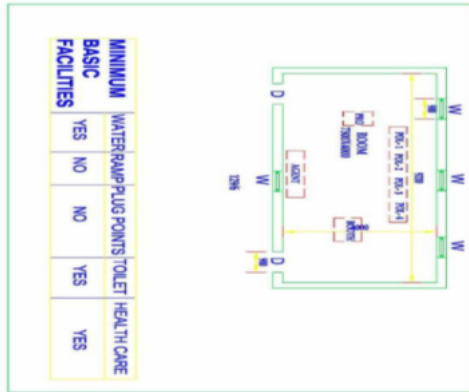

নির্বাচক নিবন্ধন আধিকারিকের স্বাক্ষর

Nazri Naksha

Google Map View

Polling Station Building Front View

Polling Station Front View

Cad View

Key MAP View

বিধানসভা নির্বাচনক্ষেত্রের নং, নাম : 129-কুলতাল  
ভাগ নং, নাম : 1-অধিকারী, মণ্ডল, বৈরাগী ও আর্দালী পাড়া