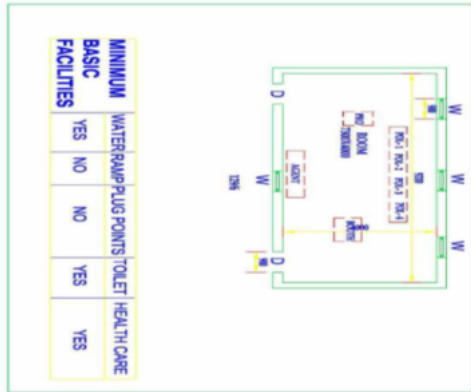

নির্বাচক নিবন্ধন আধিকারিকের স্বাক্ষর

Nazri Naksha

Google Map View

Polling Station Building Front View

Polling Station Front View

Cad View

Key MAP View

1 নাম : কারিমা পিয়াদা স্বামীর নাম: আবেদালী পিয়াদা বাড়ির নং : n0078 বয়স : 76 লিঙ্গ : মহিলা	DYQ0608901 ফটো উপলব্ধ	2 নাম : আবুল কালাম পিয়াদা পিতার নাম: আবেদালী পিয়াদা বাড়ির নং : n0078 বয়স : 44 লিঙ্গ : পুরুষ	DYQ2211167 ফটো উপলব্ধ	3 নাম : ছায়মা পিয়াদা স্বামীর নাম: আবুল কালাম পিয়াদা বাড়ির নং : n0078 বয়স : 36 লিঙ্গ : মহিলা	RUL1753458 ফটো উপলব্ধ
4 নাম : আব্দুল কাহার পিয়াদা পিতার নাম: আবেদালী পিয়াদা বাড়ির নং : n0078 বয়স : 40 লিঙ্গ : পুরুষ	RUL1203199 ফটো উপলব্ধ	5 নাম : সালমা পিয়াদা স্বামীর নাম: আব্দুল কাহার পিয়াদা বাড়ির নং : n0078 বয়স : 36 লিঙ্গ : মহিলা	RUL1544956 ফটো উপলব্ধ	6 নাম : নজরুল লস্কর পিতার নাম: সেরাজুল লস্কর বাড়ির নং : n0047 বয়স : 49 লিঙ্গ : পুরুষ	WB/15/102/363098 ফটো উপলব্ধ
7 নাম : আমবিয়া লস্কর স্বামীর নাম: নজরুল লস্কর বাড়ির নং : n0047 বয়স : 46 লিঙ্গ : মহিলা	DYQ1514421 ফটো উপলব্ধ	8 নাম : নাসির লস্কর পিতার নাম: সিরাজুল লস্কর বাড়ির নং : n0047 বয়স : 35 লিঙ্গ : পুরুষ	RUL1312040 ফটো উপলব্ধ	9 নাম : গিয়াসুদ্দিন লস্কর পিতার নাম: সিরাজুল লস্কর বাড়ির নং : n0047 বয়স : 29 লিঙ্গ : পুরুষ	RUL1753094 ফটো উপলব্ধ
10 নাম : সেরিনা মোল্লা স্বামীর নাম: রফিক মোল্লা বাড়ির নং : n0123 বয়স : 56 লিঙ্গ : মহিলা	WB/15/102/363145 ফটো উপলব্ধ	11 নাম : রফিক মোল্লা পিতার নাম: নইম মোল্লা বাড়ির নং : n0123 বয়স : 61 লিঙ্গ : পুরুষ	RUL2383891 ফটো উপলব্ধ	12 নাম : করিমা পিয়াদা স্বামীর নাম: রিয়াজউদ্দিন পিয়াদা বাড়ির নং : n0078 বয়স : 35 লিঙ্গ : মহিলা	RUL1544626 ফটো উপলব্ধ
13 নাম : আমিনা পিয়াদা স্বামীর নাম: আবদুল ছালাম পিয়াদা বাড়ির নং : n0078 বয়স : 38 লিঙ্গ : মহিলা	RUL1423334 ফটো উপলব্ধ	14 নাম : আব্দুল ছালাম পিয়াদা পিতার নাম: আবেদালী পিয়াদা বাড়ির নং : n0078 বয়স : 40 লিঙ্গ : পুরুষ	DYQ2759033 ফটো উপলব্ধ	15 নাম : নুরজান লস্কর স্বামীর নাম: সিরাজুল লস্কর বাড়ির নং : n0047 বয়স : 64 লিঙ্গ : মহিলা	RUL2383743 ফটো উপলব্ধ
16 নাম : সিরাজুল লস্কর পিতার নাম: আলেম বারী লস্কর বাড়ির নং : n0047 বয়স : 71 লিঙ্গ : পুরুষ	DYQ2601664 ফটো উপলব্ধ	17 নাম : আবেদালী পিয়াদা পিতার নাম: নবদুল পিয়াদা বাড়ির নং : n0078 বয়স : 82 লিঙ্গ : পুরুষ	RUL2190197 ফটো উপলব্ধ	18 নাম : সাহিদা খাঁন স্বামীর নাম: রসিদ আলি খাঁন বাড়ির নং : এন0111 বয়স : 23 লিঙ্গ : মহিলা	RUL2656940 ফটো উপলব্ধ
19 নাম : হাবিজদ্দিন খান পিতার নাম: এছাক খান বাড়ির নং : এন0111 বয়স : 24 লিঙ্গ : পুরুষ	RUL2650356 ফটো উপলব্ধ	20 নাম : ফিরোজা খান পিতার নাম: ছাদেক খান বাড়ির নং : এন0111 বয়স : 28 লিঙ্গ : মহিলা	WPG1325356 ফটো উপলব্ধ	21 নাম : আমিন উদ্দিন খান পিতার নাম: আলেমবারী খান বাড়ির নং : এন0111 বয়স : 22 লিঙ্গ : পুরুষ	RUL2651008 ফটো উপলব্ধ
22 নাম : ফরিদা খাঁ স্বামীর নাম: ইউসুফ খাঁ বাড়ির নং : n0111 বয়স : 41 লিঙ্গ : মহিলা	RUL1544964 ফটো উপলব্ধ	23 নাম : আজিজুল খাঁন পিতার নাম: আলেমবারী খাঁন বাড়ির নং : n0111 বয়স : 37 লিঙ্গ : পুরুষ	RUL1077775 ফটো উপলব্ধ	24 নাম : মদারালি খাঁ পিতার নাম: গোলাপ খাঁ বাড়ির নং : n0111 বয়স : 81 লিঙ্গ : পুরুষ	RUL2384535 ফটো উপলব্ধ
25 নাম : আমিয়া খাঁ পিতার নাম: আমির খাঁ বাড়ির নং : n0111 বয়স : 69 লিঙ্গ : মহিলা	RUL2384543 ফটো উপলব্ধ	26 নাম : আলমগীর খাঁ পিতার নাম: জামির খাঁ বাড়ির নং : - বয়স : 24 লিঙ্গ : পুরুষ	RUL2322303 ফটো উপলব্ধ	27 নাম : সাহিদা খার্ন স্বামীর নাম: মহারম খার্ন বাড়ির নং : N0111 বয়স : 41 লিঙ্গ : মহিলা	RUL2324416 ফটো উপলব্ধ
28 নাম : খোকন খাঁ পিতার নাম: এচাক খাঁ বাড়ির নং : - বয়স : 24 লিঙ্গ : পুরুষ	RUL2322717 ফটো উপলব্ধ	29 নাম : সিরাজুল খান পিতার নাম: আলেমবারী খাঁন বাড়ির নং : - বয়স : 36 লিঙ্গ : পুরুষ	RUL1077783 ফটো উপলব্ধ	30 নাম : আচাদ আলি খাঁ পিতার নাম: জামশেদ খাঁ বাড়ির নং : - বয়স : 24 লিঙ্গ : পুরুষ	RUL2322287 ফটো উপলব্ধ