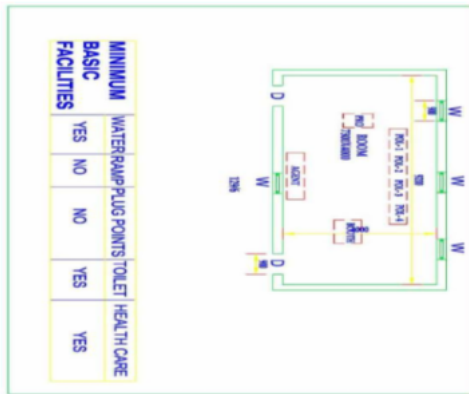

নির্বাচক নিবন্ধন আধিকারিকের স্বাক্ষর

Nazri Naksha

Google Map View

Polling Station Building Front View

Polling Station Front View

Cad View

Key MAP View

| | | | | | |
|--|--------------------------------|--|--------------------------------|--|--------------------------------|
| 1 নাম : সুমিতা মাইতি (অধিকারী) স্বামীর নাম: জয়দেব অধিকারী বাড়ির নং : n0216 বয়স : 47 লিঙ্গ : মহিলা | TKS1427178 ফটো উপলব্ধ | 2 নাম : কমলা অধিকারী স্বামীর নাম: বিধান অধিকারী বাড়ির নং : n0074 বয়স : 62 লিঙ্গ : মহিলা | RUL2196525 ফটো উপলব্ধ | 3 নাম : মহাদেব অধিকারী পিতার নাম: সুভাষ অধিকারী বাড়ির নং : n0075 বয়স : 36 লিঙ্গ : পুরুষ | RUL1312750 ফটো উপলব্ধ |
| 4 নাম : জয়দেব অধিকারী পিতার নাম: সুভাষ অধিকারী বাড়ির নং : n0075 বয়স : 41 লিঙ্গ : পুরুষ | DYQ2653061 ফটো উপলব্ধ | 5 নাম : ভগবতী অধিকারী স্বামীর নাম: সুভাষ অধিকারী বাড়ির নং : n0075 বয়স : 56 লিঙ্গ : মহিলা | WB/15/102/465405 ফটো উপলব্ধ | 6 নাম : সুভাষ অধিকারী পিতার নাম: রাধানাথ অধিকারী বাড়ির নং : n0075 বয়স : 66 লিঙ্গ : পুরুষ | WB/15/102/465006 ফটো উপলব্ধ |
| 7 নাম : পুতুল অধিকারী স্বামীর নাম: বাপন অধিকারী বাড়ির নং : n0074 বয়স : 31 লিঙ্গ : মহিলা | RUL1668532 ফটো উপলব্ধ | 8 নাম : বাপন অধিকারী পিতার নাম: বিধান অধিকারী বাড়ির নং : n0074 বয়স : 41 লিঙ্গ : পুরুষ | RUL0696062 ফটো উপলব্ধ | 9 নাম : বেলা অধিকারী স্বামীর নাম: মহাদেব অধিকারী বাড়ির নং : এন0075 বয়স : 25 লিঙ্গ : মহিলা | RUL2735769 ফটো উপলব্ধ |
| 10 নাম : প্রমিতা কয়াল পিতার নাম: অজয় কয়াল বাড়ির নং : এন0096 বয়স : 25 লিঙ্গ : মহিলা | RUL2488013 ফটো উপলব্ধ | 11 নাম : জগন্নাথ কয়াল পিতার নাম: বলাই কয়াল বাড়ির নং : n0096 বয়স : 44 লিঙ্গ : পুরুষ | DYQ2264133 ফটো উপলব্ধ | 12 নাম : অনুমতি কয়াল স্বামীর নাম: অজয় কয়াল বাড়ির নং : n0096 বয়স : 44 লিঙ্গ : মহিলা | DYQ2264125 ফটো উপলব্ধ |
| 13 নাম : অজয় কয়াল পিতার নাম: বলাই কয়াল বাড়ির নং : n0096 বয়স : 53 লিঙ্গ : পুরুষ | WB/15/102/465344 ফটো উপলব্ধ | 14 নাম : সুতীক্ষা কয়াল স্বামীর নাম: নন্দ কয়াল বাড়ির নং : n0096 বয়স : 43 লিঙ্গ : মহিলা | DYQ2653087 ফটো উপলব্ধ | 15 নাম : নন্দ কয়াল পিতার নাম: বলাই কয়াল বাড়ির নং : n0096 বয়স : 56 লিঙ্গ : পুরুষ | WB/15/102/465109 ফটো উপলব্ধ |
| 16 নাম : বিশাখা কয়াল স্বামীর নাম: বলাই কয়াল বাড়ির নং : n0096 বয়স : 66 লিঙ্গ : মহিলা | WB/15/102/465477 ফটো উপলব্ধ | 17 নাম : উত্তম কুমার কয়াল পিতার নাম: নন্দ কয়াল বাড়ির নং : n0178 বয়স : 26 লিঙ্গ : পুরুষ | RUL1969393 ফটো উপলব্ধ | 18 নাম : কৃষ্ণা কয়াল স্বামীর নাম: উত্তম কুমার কয়াল বাড়ির নং : n0179 বয়স : 27 লিঙ্গ : মহিলা | RUL1969401 ফটো উপলব্ধ |
| 19 নাম : হারানি পুরকাইত স্বামীর নাম: মুক্তেশ্বর পুরকাইত বাড়ির নং : এন00 বয়স : 27 লিঙ্গ : মহিলা | RUL2658185 ফটো উপলব্ধ | 20 নাম : সবীরুল মোলা পিতার নাম: সাহাবুদ্দিন মোলা বাড়ির নং : এন00 বয়স : 23 লিঙ্গ : পুরুষ | RUL2658219 ফটো উপলব্ধ | 21 নাম : তাসিরউদ্দীন সেক পিতার নাম: ইছা সেখ বাড়ির নং : এন00 বয়স : 21 লিঙ্গ : পুরুষ | RUL2657740 ফটো উপলব্ধ |
| 22 নাম : শান্তি সরদার স্বামীর নাম: উদয় সরদার বাড়ির নং : এন00 বয়স : 21 লিঙ্গ : মহিলা | RUL2661080 ফটো উপলব্ধ | 23 নাম : প্রনব কয়াল পিতার নাম: অজয় কয়াল বাড়ির নং : এন00 বয়স : 23 লিঙ্গ : পুরুষ | RUL2661189 ফটো উপলব্ধ | 24 নাম : অতিমোন মোলা স্বামীর নাম: মোনিরুল মোলা বাড়ির নং : এন00 বয়স : 25 লিঙ্গ : মহিলা | RUL2658276 ফটো উপলব্ধ |
| 25 নাম : নাজিরা খাঁ স্বামীর নাম: আজিজুল খাঁ বাড়ির নং : এন00 বয়স : 28 লিঙ্গ : মহিলা | RUL1838929 ফটো উপলব্ধ | 26 নাম : সুজন মন্ডল পিতার নাম: সুকান্ত মন্ডল বাড়ির নং : এন00 বয়স : 22 লিঙ্গ : পুরুষ | RUL2657781 ফটো উপলব্ধ | 27 নাম : রূপালী বেতাল দাস স্বামীর নাম: কমলেন্দু বেতাল দাস বাড়ির নং : এন00 বয়স : 23 লিঙ্গ : মহিলা | RUL2657807 ফটো উপলব্ধ |
| 28 নাম : মৃত্যুঞ্জয় রয় পিতার নাম: অরবিন্দ রয় বাড়ির নং : এন00 বয়স : 24 লিঙ্গ : পুরুষ | RUL2661155 ফটো উপলব্ধ | 29 নাম : সুমিত কুমার মন্ডল পিতার নাম: হরসিত মন্ডল বাড়ির নং : এন00 বয়স : 22 লিঙ্গ : পুরুষ | RUL2661734 ফটো উপলব্ধ | 30 নাম : হরিদাস সরদার পিতার নাম: গোপাল চন্দ্র সরদার বাড়ির নং : এন00 বয়স : 21 লিঙ্গ : পুরুষ | RUL2661833 ফটো উপলব্ধ |