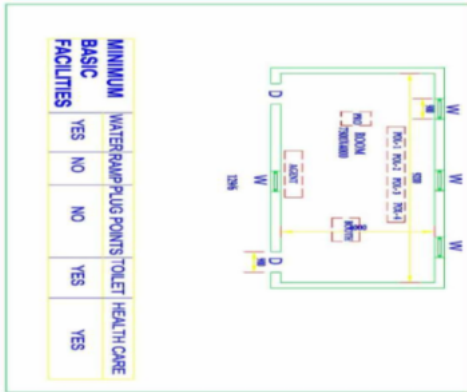

নির্বাচক নিবন্ধন আধিকারিকের স্বাক্ষর

Nazri Naksha

Google Map View

Polling Station Building Front View

Polling Station Front View

Cad View

Key MAP View

| | | | | | |
|--|--------------------------------|--|--------------------------------|--|--------------------------------|
| 1 নাম : রিনা পুরকাইত স্বামীর নাম: মনোরঞ্জন পুরকাইত বাড়ির নং : এন0198 বয়স : 36 লিঙ্গ : মহিলা | RUL1424381 ফটো উপলব্ধ | 2 নাম : পলাশী লস্কর স্বামীর নাম: আমির আলি লস্কর বাড়ির নং : এন0013 বয়স : 33 লিঙ্গ : মহিলা | RUL1754712 ফটো উপলব্ধ | 3 নাম : মুরসিদা খান পিতার নাম: কাওচার খান বাড়ির নং : n0255 বয়স : 36 লিঙ্গ : মহিলা | RUL1669381 ফটো উপলব্ধ |
| 4 নাম : বাবুসোনা খাঁ পিতার নাম: বাককার খাঁ বাড়ির নং : n0255 বয়স : 33 লিঙ্গ : পুরুষ | RUL1754233 ফটো উপলব্ধ | 5 নাম : কাওচার খান পিতার নাম: বাককার খাঁ বাড়ির নং : n0255 বয়স : 40 লিঙ্গ : পুরুষ | RUL1424266 ফটো উপলব্ধ | 6 নাম : বাককার খাঁ পিতার নাম: খেজের খাঁ বাড়ির নং : n0255 বয়স : 77 লিঙ্গ : মহিলা | RUL1313576 ফটো উপলব্ধ |
| 7 নাম : সাবুর আলি খাঁ পিতার নাম: বাক্কার খাঁ বাড়ির নং : n0254 বয়স : 35 লিঙ্গ : পুরুষ | RUL1669217 ফটো উপলব্ধ | 8 নাম : ফতেমা খাঁ স্বামীর নাম: বাককার খাঁ বাড়ির নং : n0252 বয়স : 70 লিঙ্গ : মহিলা | RUL1313543 ফটো উপলব্ধ | 9 নাম : রুবইয়া খাঁ স্বামীর নাম: বাবুসোনা খাঁ বাড়ির নং : - বয়স : 25 লিঙ্গ : মহিলা | RUL2327542 ফটো উপলব্ধ |
| 10 নাম : তায়েব খাঁ পিতার নাম: করিম খাঁ বাড়ির নং : - বয়স : 26 লিঙ্গ : পুরুষ | RUL2523264 ফটো উপলব্ধ | 11 নাম : তাসলিম খাঁ স্বামীর নাম: তায়েব খাঁ বাড়ির নং : - বয়স : 28 লিঙ্গ : মহিলা | RUL2523181 ফটো উপলব্ধ | 12 নাম : শিউলী গায়েন স্বামীর নাম: ধনঞ্জয় গায়েন বাড়ির নং : - বয়স : 32 লিঙ্গ : মহিলা | RUL2522365 ফটো উপলব্ধ |
| 13 নাম : নারায়ণ গায়েন পিতার নাম: মনু গায়েন বাড়ির নং : এন0074 বয়স : 24 লিঙ্গ : পুরুষ | RUL2489581 ফটো উপলব্ধ | 14 নাম : জয়শ্রী গায়েন পিতার নাম: বিবেক লাল গায়েন বাড়ির নং : - বয়স : 22 লিঙ্গ : পুরুষ | RUL2523140 ফটো উপলব্ধ | 15 নাম : মাধবী মন্ডল স্বামীর নাম: পতিত পাবন মন্ডল বাড়ির নং : n0102 বয়স : 34 লিঙ্গ : মহিলা | RUL2640365 ফটো উপলব্ধ |
| 16 নাম : মালা গায়েন স্বামীর নাম: মলয় গায়েন বাড়ির নং : এন0069 বয়স : 37 লিঙ্গ : মহিলা | ZCX0998419 ফটো উপলব্ধ | 17 নাম : সূচীসীতা গায়েন পিতার নাম: শশাঙ্ক গায়েন বাড়ির নং : এন0160 বয়স : 24 লিঙ্গ : মহিলা | RUL2490167 ফটো উপলব্ধ | 18 নাম : লিপিকা গায়েন স্বামীর নাম: সুপবিত্র গায়েন বাড়ির নং : n0320 বয়স : 43 লিঙ্গ : মহিলা | DYQ2695351 ফটো উপলব্ধ |
| 19 নাম : প্রিয়ঙ্কা গায়েন স্বামীর নাম: নারায়ণ গায়েন বাড়ির নং : - বয়স : 25 লিঙ্গ : মহিলা | RUL2523355 ফটো উপলব্ধ | 20 নাম : সূতপা গায়েন পিতার নাম: শশাঙ্ক গায়েন বাড়ির নং : n0311 বয়স : 28 লিঙ্গ : মহিলা | RUL1970052 ফটো উপলব্ধ | 21 নাম : তরুলতা গায়েন স্বামীর নাম: সুশান্ত গায়েন বাড়ির নং : এন0051 বয়স : 31 লিঙ্গ : মহিলা | RUL2489821 ফটো উপলব্ধ |
| 22 নাম : বাপন গায়েন পিতার নাম: মনু গায়েন বাড়ির নং : - বয়স : 22 লিঙ্গ : পুরুষ | RUL2522761 ফটো উপলব্ধ | 23 নাম : দীপঙ্কর গায়েন পিতার নাম: শশাঙ্ক গায়েন বাড়ির নং : n0160 বয়স : 32 লিঙ্গ : পুরুষ | RUL1669548 ফটো উপলব্ধ | 24 নাম : রীতা গায়েন স্বামীর নাম: শশাঙ্ক গায়েন বাড়ির নং : n0160 বয়স : 55 লিঙ্গ : মহিলা | WB/15/102/468307 ফটো উপলব্ধ |
| 25 নাম : ধনঞ্জয় গায়েন পিতার নাম: হরেন্দ্র গায়েন বাড়ির নং : n0160 বয়স : 52 লিঙ্গ : পুরুষ | WB/15/102/468431 ফটো উপলব্ধ | 26 নাম : ননী গায়েন পিতার নাম: হরেন্দ্র গায়েন বাড়ির নং : n0160 বয়স : 57 লিঙ্গ : পুরুষ | WB/15/102/468337 ফটো উপলব্ধ | 27 নাম : উর্মীলা গায়েন স্বামীর নাম: হরেন্দ্র গায়েন বাড়ির নং : n0160 বয়স : 71 লিঙ্গ : মহিলা | WB/15/102/468310 ফটো উপলব্ধ |
| 28 নাম : হরেন্দ্রনাথ গায়েন পিতার নাম: কার্তিক গায়েন বাড়ির নং : n0160 বয়স : 103 লিঙ্গ : পুরুষ | WB/15/102/468005 ফটো উপলব্ধ | 29 নাম : রুমা গায়েন স্বামীর নাম: বিবেকলাল গায়েন বাড়ির নং : n0102 বয়স : 41 লিঙ্গ : মহিলা | RUL1669282 ফটো উপলব্ধ | 30 নাম : সুরজিৎ গায়েন পিতার নাম: অনিল কৃষ্ণ গায়েন বাড়ির নং : n0102 বয়স : 30 লিঙ্গ : পুরুষ | RUL1669076 ফটো উপলব্ধ |