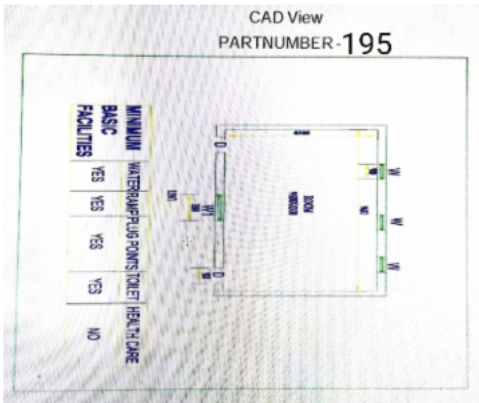

নির্বাচক নিবন্ধন আধিকারিকের স্বাক্ষর

Nazri Naksha

Google Map View

Polling Station Building Front View

Polling Station Front View

Cad View

Key MAP View

বিধানসভা নির্বাচনক্ষেত্রের নং, নাম : 129-কুলতাল  
ভাগ নং, নাম : 1-কাঁটামারি বটতলা পাড়া- সরদার, মাহিষ্য মন্ডল, হালদার ও সরদার পাড়া