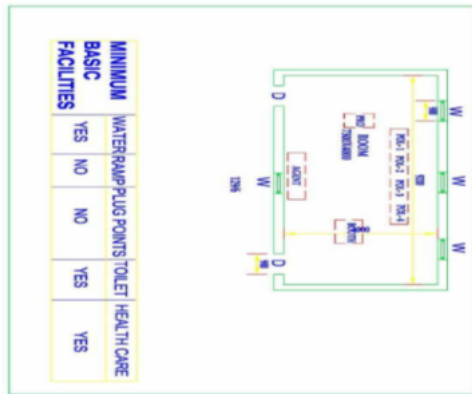

নির্বাচক নিবন্ধন আধিকারিকের স্বাক্ষর

Nazri Naksha

Google Map View

Polling Station Building Front View

Polling Station Front View

Cad View

Key MAP View

|   |                          |  |                                |   |                                |
|---|--------------------------|--|--------------------------------|---|--------------------------------|
| 1<br>নাম : যশোদা বাগানী<br>স্বামীর নাম: সুবল বাগানী<br>বাড়ির নং : n0025<br>বয়স : 63 লিঙ্গ : মহিলা           | RUL2210219<br>ফটো উপলব্ধ | 2<br>নাম : নমিতা সাঁফুই<br>স্বামীর নাম: অরিন্দম সাঁফুই<br>বাড়ির নং : n0137<br>বয়স : 41 লিঙ্গ : মহিলা       | DYQ2658177<br>ফটো উপলব্ধ       | 3<br>নাম : অর্চনা সর্দার<br>পিতার নাম: অনন্ত সর্দার<br>বাড়ির নং : n0176<br>বয়স : 35 লিঙ্গ : মহিলা             | RUL1079979<br>ফটো উপলব্ধ       |
| 4<br>নাম : বাটন গায়েন<br>পিতার নাম: অধীর গায়েন<br>বাড়ির নং : n0094<br>বয়স : 51 লিঙ্গ : পুরুষ              | DYQ2656742<br>ফটো উপলব্ধ | 5<br>নাম : সৃজাতা গায়েন<br>স্বামীর নাম: গোপাল গায়েন<br>বাড়ির নং : এন0023<br>বয়স : 23 লিঙ্গ : মহিলা       | RUL2489805<br>ফটো উপলব্ধ       | 6<br>নাম : নমিতা নাইয়া<br>স্বামীর নাম: জয়দেব নাইয়া<br>বাড়ির নং : এন0023<br>বয়স : 23 লিঙ্গ : মহিলা          | RUL2489763<br>ফটো উপলব্ধ       |
| 7<br>নাম : গোপাল গায়েন<br>পিতার নাম: বাটু গায়েন<br>বাড়ির নং : n0094<br>বয়স : 28 লিঙ্গ : পুরুষ             | RUL1970367<br>ফটো উপলব্ধ | 8<br>নাম : ঠাকুরদাসী গায়েন<br>স্বামীর নাম: পুলিন গায়েন<br>বাড়ির নং : n0023<br>বয়স : 62 লিঙ্গ : মহিলা     | DYQ1415397<br>ফটো উপলব্ধ       | 9<br>নাম : উত্তরা গায়েন<br>স্বামীর নাম: মনটু গায়েন<br>বাড়ির নং : n0094<br>বয়স : 52 লিঙ্গ : মহিলা            | DYQ1765957<br>ফটো উপলব্ধ       |
| 10<br>নাম : প্রতিমা গায়েন<br>স্বামীর নাম: বাটু গায়েন<br>বাড়ির নং : n0094<br>বয়স : 48 লিঙ্গ : মহিলা        | DYQ1413665<br>ফটো উপলব্ধ | 11<br>নাম : শংকর গায়েন<br>পিতার নাম: মনটু গায়েন<br>বাড়ির নং : n0094<br>বয়স : 38 লিঙ্গ : পুরুষ            | RUL0708347<br>ফটো উপলব্ধ       | 12<br>নাম : অরবিন্দ ঘরামী<br>পিতার নাম: দ্বীজু ঘরামী<br>বাড়ির নং : n0079<br>বয়স : 48 লিঙ্গ : পুরুষ            | DYQ1417823<br>ফটো উপলব্ধ       |
| 13<br>নাম : দেবীরাণী ঘরামী<br>স্বামীর নাম: অরবিন্দু ঘরামী<br>বাড়ির নং : n0079<br>বয়স : 47 লিঙ্গ : মহিলা     | DYQ1417302<br>ফটো উপলব্ধ | 14<br>নাম : সোনাতন ঘরামী<br>পিতার নাম: দ্বীজপদ ঘরামী<br>বাড়ির নং : n0079<br>বয়স : 40 লিঙ্গ : পুরুষ         | DYQ2768539<br>ফটো উপলব্ধ       | 15<br>নাম : বুলা ঘরামী<br>স্বামীর নাম: সোনাতন ঘরামী<br>বাড়ির নং : এন0079<br>বয়স : 41 লিঙ্গ : মহিলা            | RUL2112498<br>ফটো উপলব্ধ       |
| 16<br>নাম : বুদ্ধিশ্বর ঘরামী<br>অন্যান্য: অরবিন্দু ঘরামী<br>বাড়ির নং : এন0079<br>বয়স : 25 লিঙ্গ : পুরুষ     | RUL2112555<br>ফটো উপলব্ধ | 17<br>নাম : শিশিশ্বর ঘরামী<br>পিতার নাম: সোনাতন ঘরামী<br>বাড়ির নং : এন0079<br>বয়স : 23 লিঙ্গ : পুরুষ       | RUL2489474<br>ফটো উপলব্ধ       | 18<br>নাম : তারক ঘরামী<br>পিতার নাম: অরবিন্দু ঘরামী<br>বাড়ির নং : -<br>বয়স : 23 লিঙ্গ : পুরুষ                 | RUL2524460<br>ফটো উপলব্ধ       |
| 19<br>নাম : দিব্যেন্দু তাঁতী<br>পিতার নাম: চিত্তরঞ্জন তাঁতী<br>বাড়ির নং : -<br>বয়স : 26 লিঙ্গ : পুরুষ       | RUL2329365<br>ফটো উপলব্ধ | 20<br>নাম : চিত্তরঞ্জন তাঁতী<br>পিতার নাম: রত্নেশ্বর তাঁতী<br>বাড়ির নং : n0155<br>বয়স : 66 লিঙ্গ : পুরুষ   | WB/15/102/486159<br>ফটো উপলব্ধ | 21<br>নাম : সন্ধ্যা তাঁতী<br>স্বামীর নাম: চিত্তরঞ্জন তাঁতী<br>বাড়ির নং : n0156<br>বয়স : 55 লিঙ্গ : মহিলা      | WB/15/102/486543<br>ফটো উপলব্ধ |
| 22<br>নাম : রাজু গোপাল দাস<br>পিতার নাম: বাসুদেব দাস<br>বাড়ির নং : n0109<br>বয়স : 31 লিঙ্গ : পুরুষ          | RUL1424654<br>ফটো উপলব্ধ | 23<br>নাম : কাজল সর্দার<br>স্বামীর নাম: নিমাই সর্দার<br>বাড়ির নং : n0102<br>বয়স : 47 লিঙ্গ : মহিলা         | DYQ1412238<br>ফটো উপলব্ধ       | 24<br>নাম : নিমাই সর্দার<br>পিতার নাম: শ্যাম সর্দার<br>বাড়ির নং : n0102<br>বয়স : 46 লিঙ্গ : পুরুষ             | DYQ2657880<br>ফটো উপলব্ধ       |
| 25<br>নাম : বাসুদেব দাস<br>পিতার নাম: কালিপদ দাস<br>বাড়ির নং : n0109<br>বয়স : 61 লিঙ্গ : পুরুষ              | DYQ1413475<br>ফটো উপলব্ধ | 26<br>নাম : কৃষ্ণা দাস<br>স্বামীর নাম: বাসুদেব দাস<br>বাড়ির নং : n0109<br>বয়স : 56 লিঙ্গ : মহিলা           | DYQ1413517<br>ফটো উপলব্ধ       | 27<br>নাম : সুকুমার সর্দার<br>পিতার নাম: নিমাই সর্দার<br>বাড়ির নং : n0102<br>বয়স : 30 লিঙ্গ : পুরুষ           | RUL1840768<br>ফটো উপলব্ধ       |
| 28<br>নাম : পুষ্পলতা দাস মন্ডল<br>স্বামীর নাম: সুরভ দাস মন্ডল<br>বাড়ির নং : n0083<br>বয়স : 37 লিঙ্গ : মহিলা | DYQ3010246<br>ফটো উপলব্ধ | 29<br>নাম : সুরভ দাস মন্ডল<br>পিতার নাম: রত্নেশ্বর দাস মন্ডল<br>বাড়ির নং : n0083<br>বয়স : 44 লিঙ্গ : পুরুষ | DYQ2656775<br>ফটো উপলব্ধ       | 30<br>নাম : অনিমা দাস মণ্ডল<br>স্বামীর নাম: রত্নেশ্বর দাস মন্ডল<br>বাড়ির নং : n0083<br>বয়স : 75 লিঙ্গ : মহিলা | DYQ1778125<br>ফটো উপলব্ধ       |