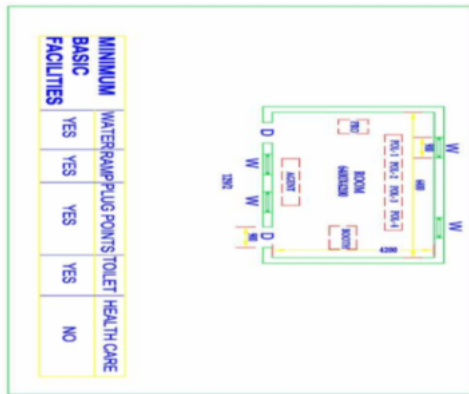

নির্বাচক নিবন্ধন আধিকারিকের স্বাক্ষর

Nazri Naksha

Google Map View

Polling Station Building Front View

Polling Station Front View

Cad View

Key MAP View

1 নাম : নুরাগিনি খান স্বামীর নাম: মফিজুদ্দিন খান বাড়ির নং : n0162 বয়স : 54 লিঙ্গ : মহিলা	RUL1024314 ফটো উপলব্ধ	2 নাম : মফিজুদ্দিন খান পিতার নাম: ছালাম মোল্লা বাড়ির নং : n0160 বয়স : 59 লিঙ্গ : পুরুষ	RUL1024306 ফটো উপলব্ধ	3 নাম : ছুম্মা মোল্লা স্বামীর নাম: আব্দুল ছালাম মোল্লা বাড়ির নং : এন00188 বয়স : 43 লিঙ্গ : মহিলা	DYQ2738235 ফটো উপলব্ধ
4 নাম : নেওয়ারজান গাজী পিতার নাম: নূর হোসেন গাজী বাড়ির নং : n0140 বয়স : 65 লিঙ্গ : পুরুষ	DYQ2738110 ফটো উপলব্ধ	5 নাম : মোমেনা বিবি খান স্বামীর নাম: ছালামদ্দিন খান বাড়ির নং : n0164 বয়স : 36 লিঙ্গ : মহিলা	RUL1024322 ফটো উপলব্ধ	6 নাম : মসিবুর খান পিতার নাম: এমদাদুল খান বাড়ির নং : n0008 বয়স : 32 লিঙ্গ : পুরুষ	RUL1467331 ফটো উপলব্ধ
7 নাম : রেজিনা আখন স্বামীর নাম: নাসিমুদ্দিন আখন বাড়ির নং : N0008 বয়স : 36 লিঙ্গ : মহিলা	RUL2260321 ফটো উপলব্ধ	8 নাম : তুহীনা খান পিতার নাম: মোরছালিম খান বাড়ির নং : এন0008 বয়স : 25 লিঙ্গ : মহিলা	RUL2071967 ফটো উপলব্ধ	9 নাম : মহিদুল খান পিতার নাম: ত্রমদাজুল খান বাড়ির নং : n0008 বয়স : 35 লিঙ্গ : পুরুষ	RUL1467349 ফটো উপলব্ধ
10 নাম : রাজিয়া খান (পিয়াদা) স্বামীর নাম: মহিদুল খান বাড়ির নং : n0008 বয়স : 35 লিঙ্গ : মহিলা	RUL1706845 ফটো উপলব্ধ	11 নাম : নাসিম আখন পিতার নাম: আজুদ্দিন আখন বাড়ির নং : n0008 বয়স : 36 লিঙ্গ : পুরুষ	RUL1467034 ফটো উপলব্ধ	12 নাম : আকিব জাবেদ খান পিতার নাম: আয়ুব আলি খান বাড়ির নং : n0008 বয়স : 37 লিঙ্গ : পুরুষ	RUL0002410 ফটো উপলব্ধ
13 নাম : মুদাহ্বর খান পিতার নাম: আইউব খান বাড়ির নং : n0008 বয়স : 40 লিঙ্গ : পুরুষ	DYQ2397248 ফটো উপলব্ধ	14 নাম : সেলিমা খান স্বামীর নাম: মোজকিম খান বাড়ির নং : n0008 বয়স : 48 লিঙ্গ : মহিলা	DYQ1424050 ফটো উপলব্ধ	15 নাম : সবুরজান খান স্বামীর নাম: আইউব খান বাড়ির নং : n0008 বয়স : 58 লিঙ্গ : মহিলা	WB/15/102/036315 ফটো উপলব্ধ
16 নাম : মোস্তাকিম খান পিতার নাম: মোকাররম খান বাড়ির নং : n0008 বয়স : 51 লিঙ্গ : পুরুষ	WB/15/102/036085 ফটো উপলব্ধ	17 নাম : মোরছালিম খান পিতার নাম: মোকাররম খান বাড়ির নং : n0008 বয়স : 54 লিঙ্গ : পুরুষ	WB/15/102/036662 ফটো উপলব্ধ	18 নাম : আইউবআলি খান পিতার নাম: মোকাররম খান বাড়ির নং : n0008 বয়স : 64 লিঙ্গ : পুরুষ	WB/15/102/036420 ফটো উপলব্ধ
19 নাম : নূর জাহান আখন স্বামীর নাম: আতাব উদ্দিন আখন বাড়ির নং : n0008 বয়স : 65 লিঙ্গ : মহিলা	RUL1467067 ফটো উপলব্ধ	20 নাম : রাকিবুল খান পিতার নাম: মোস্তাকীম খান বাড়ির নং : মেরিগঞ্জ বয়স : 24 লিঙ্গ : পুরুষ	RUL2753283 ফটো উপলব্ধ	21 নাম : অকিবুর খান পিতার নাম: মোস্তালিম বাড়ির নং : এন0008 বয়স : 20 লিঙ্গ : পুরুষ	RUL2751030 ফটো উপলব্ধ
22 নাম : অক্কাস আলি ঘরামী পিতার নাম: আকরাম ঘরামী বাড়ির নং : - বয়স : 24 লিঙ্গ : পুরুষ	RUL2512598 ফটো উপলব্ধ	23 নাম : ফরিদা বিবি মোল্লা স্বামীর নাম: জাহাঙ্গীর মোল্লা বাড়ির নং : n0051 বয়স : 46 লিঙ্গ : মহিলা	DYQ1422666 ফটো উপলব্ধ	24 নাম : সাজেদা মোল্লা স্বামীর নাম: আহম্মদ আলি মোল্লা বাড়ির নং : n0051 বয়স : 57 লিঙ্গ : মহিলা	RUL2321578 ফটো উপলব্ধ
25 নাম : সফি কুল মোল্লা পিতার নাম: আলমগীর মোল্লা বাড়ির নং : N0051 বয়স : 24 লিঙ্গ : পুরুষ	RUL2260891 ফটো উপলব্ধ	26 নাম : জাহাঙ্গীর মোল্লা পিতার নাম: আহম্মদ মোল্লা বাড়ির নং : n0051 বয়স : 46 লিঙ্গ : পুরুষ	DYQ1422724 ফটো উপলব্ধ	27 নাম : আলমগীর মোল্লা পিতার নাম: আহাদলী মোল্লা বাড়ির নং : n0051 বয়স : 46 লিঙ্গ : পুরুষ	DYQ1427178 ফটো উপলব্ধ
28 নাম : সমিনা বিবি স্বামীর নাম: আলমগীর মোল্লা বাড়ির নং : n0051 বয়স : 45 লিঙ্গ : মহিলা	DYQ1426683 ফটো উপলব্ধ	29 নাম : মোল্লা আহাদ আলি পিতার নাম: বেঙ্গল মোল্লা বাড়ির নং : n0051 বয়স : 63 লিঙ্গ : পুরুষ	RUL2321453 ফটো উপলব্ধ	30 নাম : আবুকালাম মোল্লা পিতার নাম: আহাদ মোল্লা বাড়ির নং : n0051 বয়স : 43 লিঙ্গ : পুরুষ	DYQ2396372 ফটো উপলব্ধ