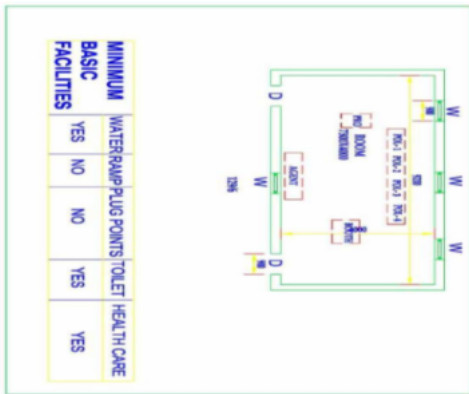

নির্বাচক নিবন্ধন আধিকারিকের স্বাক্ষর

Nazri Naksha

Google Map View

Polling Station Building Front View

Polling Station Front View

Cad View

Key MAP View

বিধানসভা নির্বাচনক্ষেত্রের নং, নাম : 129-কুলতাল
ভাগ নং, নাম : 1-দেবীপুর মন্ডল, সরদার ও নক্ষর পাড়া