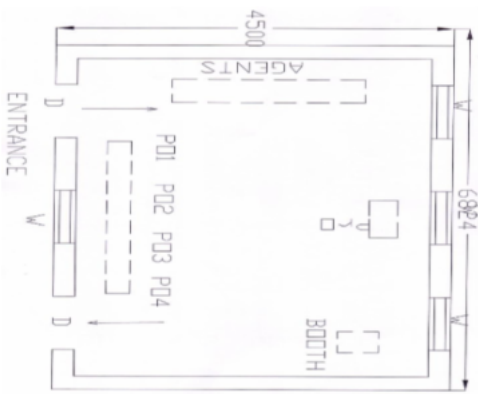

নির্বাচক নিবন্ধন আধিকারিকের স্বাক্ষর

Nazri Naksha

Google Map View

Polling Station Building Front View

Polling Station Front View

Cad View

Key MAP View

বিধানসভা নির্বাচনক্ষেত্রের নং, নাম : 129-কুলতাল  
ভাগ নং, নাম : 1-দেবীপুর সাপুই, হালদার, মসুলমান, নাইয়া ও মিত্রী পাড়া