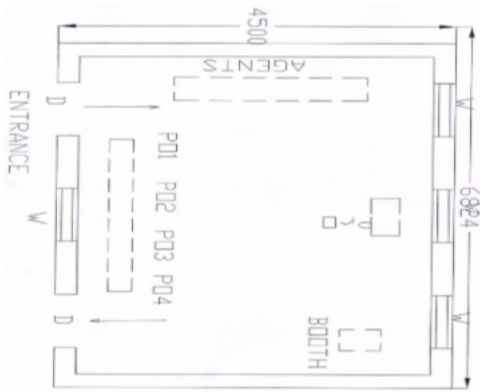

নির্বাচক নিবন্ধন আধিকারিকের স্বাক্ষর

Nazri Naksha

Google Map View

Polling Station Building Front View

Polling Station Front View

Cad View

Key MAP View

বিধানসভা নির্বাচনক্ষেত্রের নং, নাম : 129-কুলতাল  
ভাগ নং, নাম : 1-পূর্বে মোল্লা, হালদার, নরুর পাড়া