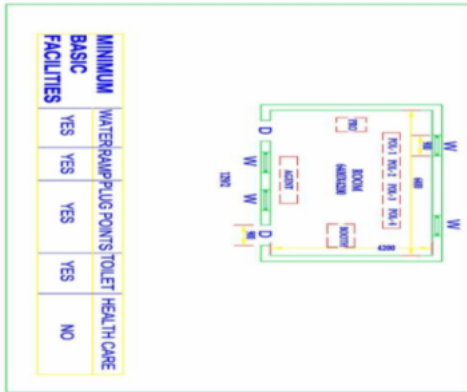

নির্বাচক নিবন্ধন আধিকারিকের স্বাক্ষর

Nazri Naksha

Google Map View

Polling Station Building Front View

Polling Station Front View

Cad View

Key MAP View

বিধানসভা নির্বাচনক্ষেত্রের নং, নাম : 129-কুলতাল
ভাগ নং, নাম : 1-দেবীপুর,নস্কর,মুসলমান ও পুরকাইত পাড়া