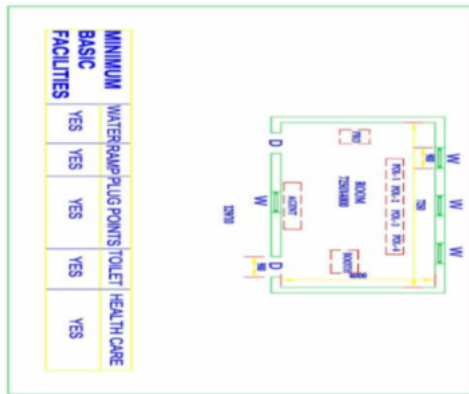

নির্বাচক নিবন্ধন আধিকারিকের স্বাক্ষর

Nazri Naksha

Google Map View

Polling Station Building Front View

Polling Station Front View

Cad View

Key MAP View

1 নাম : আবুল হোসেন লস্কর পিতার নাম: নজরুল লস্কর বাড়ির নং : n0064 বয়স : 33 লিঙ্গ : পুরুষ	RUL1711464 ফটো উপলব্ধ	2 নাম : আনোয়ার হোসেন মণ্ডল পিতার নাম: সামসুল মণ্ডল বাড়ির নং : n0064 বয়স : 38 লিঙ্গ : পুরুষ	RUL1127554 ফটো উপলব্ধ	3 নাম : নজরুল লস্কর পিতার নাম: নুরমহম্মদ বাড়ির নং : n0064 বয়স : 62 লিঙ্গ : পুরুষ	DYQ2007532 ফটো উপলব্ধ
4 নাম : অনোয়ারা মন্ডল পিতার নাম: হামিদ মন্ডল বাড়ির নং : n0064 বয়স : 61 লিঙ্গ : মহিলা	RUL2202703 ফটো উপলব্ধ	5 নাম : আহিয়া লস্কর স্বামীর নাম: নজরুল লস্কর বাড়ির নং : n0064 বয়স : 57 লিঙ্গ : মহিলা	WB/15/102/015262 ফটো উপলব্ধ	6 নাম : আমিনউদ্দিন মোল্লা পিতার নাম: জাশেআলেম মোল্লা বাড়ির নং : n0064 বয়স : 45 লিঙ্গ : পুরুষ	RUL1127547 ফটো উপলব্ধ
7 নাম : সাকিলা মোল্লা স্বামীর নাম: আমনউদ্দিন মোল্লা বাড়ির নং : n0064 বয়স : 42 লিঙ্গ : মহিলা	DYQ2948883 ফটো উপলব্ধ	8 নাম : সাইমা মন্ডল স্বামীর নাম: আনোয়ার হোসেন মন্ডল বাড়ির নং : n0064 বয়স : 30 লিঙ্গ : মহিলা	RUL1711472 ফটো উপলব্ধ	9 নাম : সাইফুল খাঁন পিতার নাম: আরমান খাঁন বাড়ির নং : এন০০ বয়স : 25 লিঙ্গ : পুরুষ	RUL2125284 ফটো উপলব্ধ
10 নাম : রেজাউল খাঁ পিতার নাম: আশরাফ খাঁ বাড়ির নং : এন0131 বয়স : 23 লিঙ্গ : পুরুষ	RUL2413995 ফটো উপলব্ধ	11 নাম : আহিয়া খাঁন স্বামীর নাম: মোঃআসরাফ খাঁন বাড়ির নং : n0132 বয়স : 62 লিঙ্গ : মহিলা	RUL1126903 ফটো উপলব্ধ	12 নাম : উম্মেসালামা মন্ডল স্বামীর নাম: রাজীবুল মন্ডল বাড়ির নং : n0046 বয়স : 34 লিঙ্গ : মহিলা	RUL1694736 ফটো উপলব্ধ
13 নাম : সরবানু খাঁ স্বামীর নাম: আরমান খাঁ বাড়ির নং : n0046 বয়স : 47 লিঙ্গ : মহিলা	DYQ1517218 ফটো উপলব্ধ	14 নাম : আরমান খাঁ পিতার নাম: গোলাম খাঁ বাড়ির নং : n0046 বয়স : 47 লিঙ্গ : পুরুষ	DYQ1517200 ফটো উপলব্ধ	15 নাম : আসমিরা খাঁন স্বামীর নাম: সাইফুল খাঁন বাড়ির নং : n0046 বয়স : 30 লিঙ্গ : মহিলা	RUL1864693 ফটো উপলব্ধ
16 নাম : মুসিদা খান্ন স্বামীর নাম: সারিফুল খান্ন বাড়ির নং : এন0046 বয়স : 24 লিঙ্গ : মহিলা	RUL2568624 ফটো উপলব্ধ	17 নাম : আক্তার গাজী পিতার নাম: আবুজাফর গাজী বাড়ির নং : n0125 বয়স : 47 লিঙ্গ : পুরুষ	DYQ2946457 ফটো উপলব্ধ	18 নাম : জাসমিনা গাজী স্বামীর নাম: আফজাল গাজী বাড়ির নং : n0125 বয়স : 41 লিঙ্গ : মহিলা	DYQ2383651 ফটো উপলব্ধ
19 নাম : রসিদা গাজী পিতার নাম: আফজাল গাজী বাড়ির নং : এন0125 বয়স : 22 লিঙ্গ : মহিলা	RUL2568277 ফটো উপলব্ধ	20 নাম : আফজাল গাজী পিতার নাম: সামসের আলি গাজী বাড়ির নং : n0125 বয়স : 50 লিঙ্গ : পুরুষ	DYQ2782340 ফটো উপলব্ধ	21 নাম : সাগির হোসেন গাজী পিতার নাম: আবুজাফর গাজী বাড়ির নং : এন0125 বয়স : 21 লিঙ্গ : পুরুষ	RUL2625895 ফটো উপলব্ধ
22 নাম : কাকলি দাস স্বামীর নাম: অজয় দাস বাড়ির নং : এন0011 বয়স : 23 লিঙ্গ : মহিলা	RUL2413656 ফটো উপলব্ধ	23 নাম : সামসুনেহার গাজী পিতার নাম: সিদ্দিক গাজী বাড়ির নং : - বয়স : 29 লিঙ্গ : মহিলা	RUL2270890 ফটো উপলব্ধ	24 নাম : মমতাজ গাজী স্বামীর নাম: মফিজুল গাজী বাড়ির নং : n0136 বয়স : 29 লিঙ্গ : মহিলা	RUL1875962 ফটো উপলব্ধ
25 নাম : আরিফা গাজী স্বামীর নাম: হাপিজুল গাজী বাড়ির নং : এন000 বয়স : 29 লিঙ্গ : মহিলা	RUL2413938 ফটো উপলব্ধ	26 নাম : সাদ্দাম হোসেন গাজী পিতার নাম: রহিম গাজী বাড়ির নং : n0142 বয়স : 30 লিঙ্গ : পুরুষ	RUL1788108 ফটো উপলব্ধ	27 নাম : বাবলু গাজী পিতার নাম: রহিম গাজী বাড়ির নং : n0143 বয়স : 30 লিঙ্গ : পুরুষ	RUL1788116 ফটো উপলব্ধ
28 নাম : রেজাউল গাজী পিতার নাম: সিদ্দিক গাজী বাড়ির নং : - বয়স : 29 লিঙ্গ : পুরুষ	RUL2270874 ফটো উপলব্ধ	29 নাম : নুরজাহান গাজী স্বামীর নাম: রহিম গাজী বাড়ির নং : - বয়স : 36 লিঙ্গ : মহিলা	RUL2270684 ফটো উপলব্ধ	30 নাম : মফিজুল গাজী পিতার নাম: সিদ্দিক গাজী বাড়ির নং : - বয়স : 31 লিঙ্গ : পুরুষ	RUL2270858 ফটো উপলব্ধ