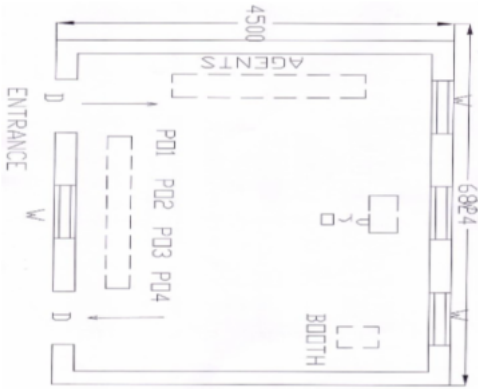

নির্বাচক নিবন্ধন আধিকারিকের স্বাক্ষর

Nazri Naksha

Google Map View

Polling Station Building Front View

Polling Station Front View

Cad View

Key MAP View

1 নাম : সাবন হালদার স্বামীর নাম: আবদুল হাই হালদার বাড়ির নং : এন00887 বয়স : 22 লিঙ্গ : মহিলা	RUL2656528 ফটো উপলব্ধ	2 নাম : তাজমিনা লস্কর পিতার নাম: আশরাফ আলি লস্কর বাড়ির নং : N0067 বয়স : 24 লিঙ্গ : মহিলা	RUL2347136 ফটো উপলব্ধ	3 নাম : হুনাফা লস্কর স্বামীর নাম: জাহির উদ্দিন লস্কর বাড়ির নং : এন0067 বয়স : 25 লিঙ্গ : মহিলা	RUL2489128 ফটো উপলব্ধ
4 নাম : জাসমিনা লস্কর পিতার নাম: আসরাফ আলি লস্কর বাড়ির নং : n0067 বয়স : 27 লিঙ্গ : মহিলা	RUL2011997 ফটো উপলব্ধ	5 নাম : আব্বাস উদ্দিন লস্কর পিতার নাম: আসরাফ আলি লস্কর বাড়ির নং : n0067 বয়স : 26 লিঙ্গ : পুরুষ	RUL2011971 ফটো উপলব্ধ	6 নাম : কুতুব উদ্দিন লস্কর পিতার নাম: আসরাফ আলি লস্কর বাড়ির নং : n0067 বয়স : 35 লিঙ্গ : পুরুষ	RUL1083583 ফটো উপলব্ধ
7 নাম : ইসমা তারা লস্কর স্বামীর নাম: সাহাবুদ্দিন লস্কর বাড়ির নং : n0067 বয়স : 32 লিঙ্গ : মহিলা	RUL1758606 ফটো উপলব্ধ	8 নাম : সাহাবুদ্দিন লস্কর পিতার নাম: আসরাফ আলি লস্কর বাড়ির নং : n0067 বয়স : 31 লিঙ্গ : পুরুষ	RUL1758598 ফটো উপলব্ধ	9 নাম : কোহিনুর লস্কর স্বামীর নাম: আসরাফ আলি লস্কর বাড়ির নং : n0067 বয়স : 55 লিঙ্গ : মহিলা	DYQ1510221 ফটো উপলব্ধ
10 নাম : আসরাফ আশিক লস্কর পিতার নাম: কওমার লস্কর বাড়ির নং : n0067 বয়স : 66 লিঙ্গ : পুরুষ	RUL2213858 ফটো উপলব্ধ	11 নাম : আশিক ইকবাল পিতার নাম: জালাল উদ্দিন লস্কর বাড়ির নং : N000 বয়স : 24 লিঙ্গ : পুরুষ	RUL2347524 ফটো উপলব্ধ	12 নাম : আসিদুল ইসলাম লস্কর পিতার নাম: অনোর হুসেন লস্কর বাড়ির নং : N000 বয়স : 24 লিঙ্গ : পুরুষ	RUL2346427 ফটো উপলব্ধ
13 নাম : আসমুদা খাতুন স্বামীর নাম: মনসুর আলি সেখ বাড়ির নং : - বয়স : 30 লিঙ্গ : মহিলা	RUL2538148 ফটো উপলব্ধ	14 নাম : সাবির গাজী পিতার নাম: আজিত গাজী বাড়ির নং : এন০১৩৩ বয়স : 27 লিঙ্গ : পুরুষ	RUL2137552 ফটো উপলব্ধ	15 নাম : মোস্তফা গাজী পিতার নাম: আয়নুল গাজী বাড়ির নং : n0027 বয়স : 39 লিঙ্গ : পুরুষ	RUL1991553 ফটো উপলব্ধ
16 নাম : ফুলজান গাজী স্বামীর নাম: মস্তফা গাজী বাড়ির নং : n0027 বয়স : 26 লিঙ্গ : মহিলা	RUL2011914 ফটো উপলব্ধ	17 নাম : সওকাত গাজী পিতার নাম: আজিত গাজী বাড়ির নং : n0133 বয়স : 36 লিঙ্গ : পুরুষ	RUL1209154 ফটো উপলব্ধ	18 নাম : সুরাইয়া গাজী পিতার নাম: আজিত গাজী বাড়ির নং : এন0133 বয়স : 28 লিঙ্গ : মহিলা	RUL2487726 ফটো উপলব্ধ
19 নাম : মমতাজ গাজী স্বামীর নাম: মুছা গাজী বাড়ির নং : n0026 বয়স : 34 লিঙ্গ : মহিলা	RUL2011963 ফটো উপলব্ধ	20 নাম : রুমমানা গাজী স্বামীর নাম: সওকাত গাজী বাড়ির নং : N00 বয়স : 27 লিঙ্গ : মহিলা	RUL2347326 ফটো উপলব্ধ	21 নাম : রেহেনা লস্কর স্বামীর নাম: তাহেরাব আলি লস্কর বাড়ির নং : N0027 বয়স : 32 লিঙ্গ : মহিলা	RUL2346369 ফটো উপলব্ধ
22 নাম : এসমাতোন গাজী স্বামীর নাম: আব্দুল রউপ গাজী বাড়ির নং : এন0024 বয়স : 45 লিঙ্গ : মহিলা	RUL2077444 ফটো উপলব্ধ	23 নাম : সালেহার গাজী স্বামীর নাম: আজিত গাজী বাড়ির নং : n0133 বয়স : 61 লিঙ্গ : মহিলা	RUL2206423 ফটো উপলব্ধ	24 নাম : মমতাজ গাজী স্বামীর নাম: মহিউদ্দিন গাজী বাড়ির নং : n0133 বয়স : 39 লিঙ্গ : মহিলা	DYQ2769263 ফটো উপলব্ধ
25 নাম : আবদুল রউপ গাজী পিতার নাম: আমির গাজী বাড়ির নং : n0024 বয়স : 54 লিঙ্গ : পুরুষ	DYQ2273035 ফটো উপলব্ধ	26 নাম : মদিনা গাজী স্বামীর নাম: রহিম গাজী বাড়ির নং : n0026 বয়স : 59 লিঙ্গ : মহিলা	WB/15/102/483328 ফটো উপলব্ধ	27 নাম : মুছা গাজী পিতার নাম: রহিম গাজী বাড়ির নং : n0026 বয়স : 33 লিঙ্গ : পুরুষ	RUL1553155 ফটো উপলব্ধ
28 নাম : মফিজ গাজী পিতার নাম: রহিম গাজী বাড়ির নং : n0026 বয়স : 32 লিঙ্গ : পুরুষ	RUL1552959 ফটো উপলব্ধ	29 নাম : মোমেনা গাজী স্বামীর নাম: আয়নুল গাজী বাড়ির নং : n0027 বয়স : 66 লিঙ্গ : মহিলা	WB/15/102/483278 ফটো উপলব্ধ	30 নাম : মনিরুল গাজী পিতার নাম: আয়নুল গাজী বাড়ির নং : n0027 বয়স : 50 লিঙ্গ : পুরুষ	WB/15/102/483389 ফটো উপলব্ধ