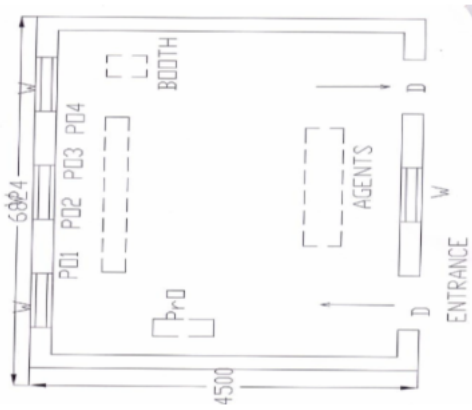

নির্বাচক নিবন্ধন আধিকারিকের স্বাক্ষর

Nazri Naksha

Google Map View

Polling Station Building Front View

Polling Station Front View

Cad View

Key MAP View

1 নাম : রাহিমা মোল্লা স্বামীর নাম : মুহম্মদ আলী বাড়ির নং : n0119 বয়স : 50 লিঙ্গ : মহিলা	DYQ2928893 ফটো উপলব্ধ	2 নাম : সাগরিকা ঘোরমী স্বামীর নাম : নির্মল ঘোরমী বাড়ির নং : 00 বয়স : 25 লিঙ্গ : মহিলা	RUL2350171 ফটো উপলব্ধ	3 নাম : রামকুমার ঘোষ পিতার নাম : নিতাই ঘোষ বাড়ির নং : 00 বয়স : 24 লিঙ্গ : পুরুষ	RUL2350064 ফটো উপলব্ধ
4 নাম : নিতাই ঘোষ পিতার নাম : সঞ্জয় ঘোষ বাড়ির নং : 002 বয়স : 26 লিঙ্গ : পুরুষ	RUL2068237 ফটো উপলব্ধ	5 নাম : রাজু ঘোষ পিতার নাম : নিতাই ঘোষ বাড়ির নং : 013 বয়স : 25 লিঙ্গ : পুরুষ	RUL2068286 ফটো উপলব্ধ	6 নাম : রমিত ঘোষ পিতার নাম : বিশ্বনাথ ঘোষ বাড়ির নং : এন006 বয়স : 22 লিঙ্গ : পুরুষ	RUL2556785 ফটো উপলব্ধ
7 নাম : শুভ্রজিৎ ঘোষ পিতার নাম : ভক্তরাম ঘোষ বাড়ির নং : n0130 বয়স : 27 লিঙ্গ : পুরুষ	RUL1956499 ফটো উপলব্ধ	8 নাম : অনিল ঘোষ পিতার নাম : দেবেন ঘোষ বাড়ির নং : n0003 বয়স : 75 লিঙ্গ : পুরুষ	WB/15/102/405780 ফটো উপলব্ধ	9 নাম : উজ্জল ঘোষ পিতার নাম : সুজিত ঘোষ বাড়ির নং : n0002 বয়স : 36 লিঙ্গ : পুরুষ	RUL1209337 ফটো উপলব্ধ
10 নাম : শ্যামলী ঘোষ স্বামীর নাম : সুজিত ঘোষ বাড়ির নং : 2 বয়স : 50 লিঙ্গ : মহিলা	DYQ2865095 ফটো উপলব্ধ	11 নাম : গৌরহরি ঘোষ পিতার নাম : সঞ্জয় ঘোষ বাড়ির নং : n0002 বয়স : 30 লিঙ্গ : পুরুষ	RUL1674019 ফটো উপলব্ধ	12 নাম : সঞ্জয় ঘোষ পিতার নাম : অমূল্য ঘোষ বাড়ির নং : n0002 বয়স : 67 লিঙ্গ : পুরুষ	WB/15/102/405114 ফটো উপলব্ধ
13 নাম : কল্যাণী ঘোষ স্বামীর নাম : সঞ্জয় ঘোষ বাড়ির নং : n0001 বয়স : 60 লিঙ্গ : মহিলা	WB/15/102/405112 ফটো উপলব্ধ	14 নাম : টুম্পা ঘোষ স্বামীর নাম : গৌতম ঘোষ বাড়ির নং : n0007 বয়স : 38 লিঙ্গ : মহিলা	DYQ2928778 ফটো উপলব্ধ	15 নাম : গৌতম ঘোষ পিতার নাম : দুর্গাপদ ঘোষ বাড়ির নং : n0007 বয়স : 48 লিঙ্গ : পুরুষ	WB/15/102/405850 ফটো উপলব্ধ
16 নাম : বিমলা ঘোষ স্বামীর নাম : দুর্গাপদ ঘোষ বাড়ির নং : n0007 বয়স : 79 লিঙ্গ : মহিলা	WB/15/102/405884 ফটো উপলব্ধ	17 নাম : মীনা ঘোষ স্বামীর নাম : বলরাম ঘোষ বাড়ির নং : n0006 বয়স : 34 লিঙ্গ : মহিলা	RUL1209329 ফটো উপলব্ধ	18 নাম : বলরাম ঘোষ পিতার নাম : গঙ্গারাম ঘোষ বাড়ির নং : n0006 বয়স : 39 লিঙ্গ : পুরুষ	DYQ2763159 ফটো উপলব্ধ
19 নাম : জগন্নাথ ঘোষ পিতার নাম : গঙ্গারাম ঘোষ বাড়ির নং : n0006 বয়স : 46 লিঙ্গ : পুরুষ	DYQ1719269 ফটো উপলব্ধ	20 নাম : শিখা ঘোষ স্বামীর নাম : বিশ্বনাথ ঘোষ বাড়ির নং : n0006 বয়স : 38 লিঙ্গ : মহিলা	DYQ2928760 ফটো উপলব্ধ	21 নাম : বিশ্বনাথ ঘোষ পিতার নাম : গঙ্গারাম ঘোষ বাড়ির নং : n0006 বয়স : 48 লিঙ্গ : পুরুষ	DYQ1719756 ফটো উপলব্ধ
22 নাম : সুভদ্রা ঘোষ স্বামীর নাম : গঙ্গারাম ঘোষ বাড়ির নং : n0006 বয়স : 64 লিঙ্গ : মহিলা	WB/15/102/405565 ফটো উপলব্ধ	23 নাম : বীনা ঘোষ স্বামীর নাম : গোষ্ঠি ঘোষ বাড়ির নং : n0006 বয়স : 72 লিঙ্গ : মহিলা	RUL1428879 ফটো উপলব্ধ	24 নাম : উষা রানী ঘোষ স্বামীর নাম : আদিত্য ঘোষ বাড়ির নং : n0005 বয়স : 31 লিঙ্গ : মহিলা	RUL1759034 ফটো উপলব্ধ
25 নাম : আদিত্য ঘোষ পিতার নাম : রঘুনাথ ঘোষ বাড়ির নং : n0005 বয়স : 46 লিঙ্গ : পুরুষ	RUL0756072 ফটো উপলব্ধ	26 নাম : ময়না ঘোষ স্বামীর নাম : প্রশান্ত ঘোষ বাড়ির নং : n0005 বয়স : 48 লিঙ্গ : মহিলা	WB/15/102/405693 ফটো উপলব্ধ	27 নাম : প্রশান্ত ঘোষ পিতার নাম : রঘুনাথ ঘোষ বাড়ির নং : n0005 বয়স : 53 লিঙ্গ : পুরুষ	WB/15/102/405718 ফটো উপলব্ধ
28 নাম : সমীর ঘোষ পিতার নাম : জয়ন্ত ঘোষ বাড়ির নং : n0005 বয়স : 30 লিঙ্গ : পুরুষ	RUL1674050 ফটো উপলব্ধ	29 নাম : ভারতী ঘোষ স্বামীর নাম : জয়ন্ত ঘোষ বাড়ির নং : n0005 বয়স : 52 লিঙ্গ : মহিলা	RUL1428788 ফটো উপলব্ধ	30 নাম : জয়ন্ত ঘোষ পিতার নাম : রঘুনাথ ঘোষ বাড়ির নং : n0005 বয়স : 56 লিঙ্গ : পুরুষ	RUL0756049 ফটো উপলব্ধ