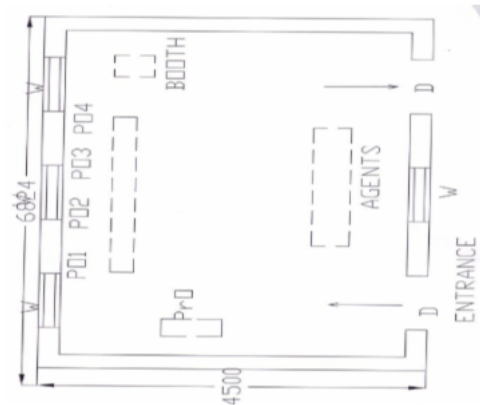

নির্বাচক নিবন্ধন আধিকারিকের স্বাক্ষর

Nazri Naksha

Google Map View

Polling Station Building Front View

Polling Station Front View

Cad View

Key MAP View

1 নাম : আয়েসা খাঁ স্বামীর নাম: আতিরহমান খাঁন বাড়ির নং : এন0116 বয়স : 40 লিঙ্গ : মহিলা	RUL1320381 ফটো উপলব্ধ	2 নাম : স্বর্ণকমল হালদার পিতার নাম: সুখমা সরদার বাড়ির নং : 00 বয়স : 23 লিঙ্গ : পুরুষ	RUL2670545 ফটো উপলব্ধ	3 নাম : কৃষ্ণকুমার দত্ত পিতার নাম: শ্রীকান্ত দত্ত বাড়ির নং : ০০০০১ বয়স : 28 লিঙ্গ : পুরুষ	RUL2070233 ফটো উপলব্ধ
4 নাম : ভরত দত্ত পিতার নাম: বাঁশীনাথ দত্ত বাড়ির নং : n0001 বয়স : 27 লিঙ্গ : পুরুষ	RUL1935998 ফটো উপলব্ধ	5 নাম : পিতাম্বর দত্ত পিতার নাম: অমৃত দত্ত বাড়ির নং : n0002 বয়স : 31 লিঙ্গ : পুরুষ	RUL1675297 ফটো উপলব্ধ	6 নাম : সুখমা হালদার স্বামীর নাম: গোবিন্দ হালদার বাড়ির নং : n0002 বয়স : 34 লিঙ্গ : মহিলা	RUL1320589 ফটো উপলব্ধ
7 নাম : অমৃত দত্ত পিতার নাম: ধীরেন দত্ত বাড়ির নং : n0002 বয়স : 57 লিঙ্গ : পুরুষ	RUL2683860 ফটো উপলব্ধ	8 নাম : লব কুমার দত্ত পিতার নাম: শ্রীকান্ত দত্ত বাড়ির নং : n0001 বয়স : 28 লিঙ্গ : পুরুষ	RUL1871383 ফটো উপলব্ধ	9 নাম : বৃহস্পতি মন্ডল স্বামীর নাম: মহেন্দ্র মন্ডল বাড়ির নং : n0002 বয়স : 46 লিঙ্গ : মহিলা	RUL1935980 ফটো উপলব্ধ
10 নাম : মৃণ্ময় দত্ত পিতার নাম: মুত শৈলেন দত্ত বাড়ির নং : n0002 বয়স : 32 লিঙ্গ : পুরুষ	RUL1675289 ফটো উপলব্ধ	11 নাম : অপর্ণা দত্ত স্বামীর নাম: বাপি দত্ত বাড়ির নং : n0002 বয়স : 37 লিঙ্গ : মহিলা	RUL1430552 ফটো উপলব্ধ	12 নাম : তন্ময় দত্ত মায়ের নাম: নিদ্রারানী দত্ত বাড়ির নং : n0002 বয়স : 38 লিঙ্গ : পুরুষ	RUL1320233 ফটো উপলব্ধ
13 নাম : মহেন্দ্র মন্ডল পিতার নাম: গোপাল মন্ডল বাড়ির নং : n0002 বয়স : 39 লিঙ্গ : পুরুষ	RUL1320597 ফটো উপলব্ধ	14 নাম : সুব্রত দত্ত পিতার নাম: অনাদি দত্ত বাড়ির নং : n0002 বয়স : 32 লিঙ্গ : পুরুষ	RUL1430578 ফটো উপলব্ধ	15 নাম : সবিতা দত্ত স্বামীর নাম: অনাদি দত্ত বাড়ির নং : n0002 বয়স : 51 লিঙ্গ : মহিলা	WB/15/102/414401 ফটো উপলব্ধ
16 নাম : অনাদি দত্ত পিতার নাম: ধীরেন দত্ত বাড়ির নং : n0002 বয়স : 56 লিঙ্গ : পুরুষ	WB/15/102/414412 ফটো উপলব্ধ	17 নাম : অলোকা দত্ত স্বামীর নাম: অমৃত দত্ত বাড়ির নং : n0002 বয়স : 43 লিঙ্গ : মহিলা	RUL1430560 ফটো উপলব্ধ	18 নাম : তপন দত্ত পিতার নাম: রুহিত দত্ত বাড়ির নং : n0002 বয়স : 38 লিঙ্গ : পুরুষ	RUL1430545 ফটো উপলব্ধ
19 নাম : বাপী দত্ত পিতার নাম: রুহিত দত্ত বাড়ির নং : n0002 বয়স : 42 লিঙ্গ : পুরুষ	DYQ2764199 ফটো উপলব্ধ	20 নাম : কাঞ্চন দত্ত স্বামীর নাম: রুহিত দত্ত বাড়ির নং : n0002 বয়স : 56 লিঙ্গ : মহিলা	WB/15/102/414327 ফটো উপলব্ধ	21 নাম : রুহিত দত্ত পিতার নাম: ধীরেন দত্ত বাড়ির নং : n0002 বয়স : 59 লিঙ্গ : পুরুষ	WB/15/102/414326 ফটো উপলব্ধ
22 নাম : রত্নাকর দত্ত পিতার নাম: অনন্ত দত্ত বাড়ির নং : n0002 বয়স : 40 লিঙ্গ : পুরুষ	DYQ2929800 ফটো উপলব্ধ	23 নাম : অসীমা দত্ত স্বামীর নাম: অনন্ত দত্ত বাড়ির নং : n0002 বয়স : 60 লিঙ্গ : মহিলা	WB/15/102/414417 ফটো উপলব্ধ	24 নাম : অনন্ত দত্ত পিতার নাম: ধীরেন দত্ত বাড়ির নং : n0002 বয়স : 65 লিঙ্গ : পুরুষ	WB/15/102/414005 ফটো উপলব্ধ
25 নাম : নিদ্রারানী দত্ত স্বামীর নাম: শৈলেন দত্ত বাড়ির নং : n0002 বয়স : 60 লিঙ্গ : মহিলা	RUL2167344 ফটো উপলব্ধ	26 নাম : সরস্বতী দত্ত স্বামীর নাম: শ্রীকান্ত দত্ত বাড়ির নং : n0001 বয়স : 54 লিঙ্গ : মহিলা	WB/15/102/414426 ফটো উপলব্ধ	27 নাম : শ্রীকান্ত দত্ত পিতার নাম: কালিপদ দত্ত বাড়ির নং : n0001 বয়স : 59 লিঙ্গ : পুরুষ	WB/15/102/414343 ফটো উপলব্ধ
28 নাম : বিনতা দত্ত স্বামীর নাম: বাঁশীনাথ দত্ত বাড়ির নং : n0001 বয়স : 54 লিঙ্গ : মহিলা	DYQ1619121 ফটো উপলব্ধ	29 নাম : বাঁশীনাথ দত্ত পিতার নাম: কালিপদ দত্ত বাড়ির নং : n0001 বয়স : 59 লিঙ্গ : পুরুষ	WB/15/102/414516 ফটো উপলব্ধ	30 নাম : লক্ষ্মণ কুমার দত্ত পিতার নাম: শ্রীকান্ত দত্ত বাড়ির নং : এন0001 বয়স : 25 লিঙ্গ : পুরুষ	RUL2737948 ফটো উপলব্ধ