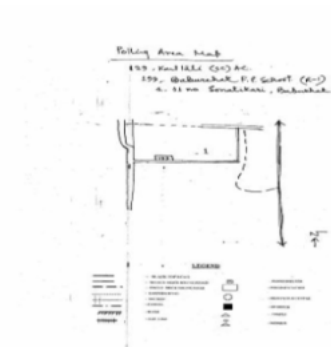

নির্বাচক নিবন্ধন আধিকারিকের স্বাক্ষর

Nazri Naksha

Google Map View

Polling Station Building Front View

Polling Station Front View

Cad View

Key MAP View

1 নাম : আয়েসা খাঁ স্বামীর নাম: আতিরহমান খাঁন বাড়ির নং : এন0116 বয়স : 40 লিঙ্গ : মহিলা	RUL1320381 ফটো উপলব্ধ	2 নাম : স্বর্ণকমল হালদার পিতার নাম: সুখমা সরদার বাড়ির নং : 00 বয়স : 23 লিঙ্গ : পুরুষ	RUL2670545 ফটো উপলব্ধ	3 নাম : কৃষ্ণকুমার দত্ত পিতার নাম: শ্রীকান্ত দত্ত বাড়ির নং : ০০০০১ বয়স : 28 লিঙ্গ : পুরুষ	RUL2070233 ফটো উপলব্ধ
4 নাম : ভরত দত্ত পিতার নাম: বাঁশীনাথ দত্ত বাড়ির নং : n0001 বয়স : 27 লিঙ্গ : পুরুষ	RUL1935998 ফটো উপলব্ধ	5 নাম : পিতাম্বর দত্ত পিতার নাম: অমৃত দত্ত বাড়ির নং : n0002 বয়স : 31 লিঙ্গ : পুরুষ	RUL1675297 ফটো উপলব্ধ	6 নাম : সুখমা হালদার স্বামীর নাম: গোবিন্দ হালদার বাড়ির নং : n0002 বয়স : 34 লিঙ্গ : মহিলা	RUL1320589 ফটো উপলব্ধ
7 নাম : অমৃত দত্ত পিতার নাম: ধীরেন দত্ত বাড়ির নং : n0002 বয়স : 57 লিঙ্গ : পুরুষ	RUL2683860 ফটো উপলব্ধ	8 নাম : লব কুমার দত্ত পিতার নাম: শ্রীকান্ত দত্ত বাড়ির নং : n0001 বয়স : 28 লিঙ্গ : পুরুষ	RUL1871383 ফটো উপলব্ধ	9 নাম : বৃহস্পতি মন্ডল স্বামীর নাম: মহেন্দ্র মন্ডল বাড়ির নং : n0002 বয়স : 46 লিঙ্গ : মহিলা	RUL1935980 ফটো উপলব্ধ
10 নাম : মৃণ্ময় দত্ত পিতার নাম: মুত শৈলেন দত্ত বাড়ির নং : n0002 বয়স : 32 লিঙ্গ : পুরুষ	RUL1675289 ফটো উপলব্ধ	11 নাম : অপর্ণা দত্ত স্বামীর নাম: বাপি দত্ত বাড়ির নং : n0002 বয়স : 37 লিঙ্গ : মহিলা	RUL1430552 ফটো উপলব্ধ	12 নাম : তন্ময় দত্ত মায়ের নাম: নিদ্রারানী দত্ত বাড়ির নং : n0002 বয়স : 38 লিঙ্গ : পুরুষ	RUL1320233 ফটো উপলব্ধ
13 নাম : মহেন্দ্র মন্ডল পিতার নাম: গোপাল মন্ডল বাড়ির নং : n0002 বয়স : 39 লিঙ্গ : পুরুষ	RUL1320597 ফটো উপলব্ধ	14 নাম : সুব্রত দত্ত পিতার নাম: অনাদি দত্ত বাড়ির নং : n0002 বয়স : 32 লিঙ্গ : পুরুষ	RUL1430578 ফটো উপলব্ধ	15 নাম : সবিতা দত্ত স্বামীর নাম: অনাদি দত্ত বাড়ির নং : n0002 বয়স : 51 লিঙ্গ : মহিলা	WB/15/102/414401 ফটো উপলব্ধ
16 নাম : অনাদি দত্ত পিতার নাম: ধীরেন দত্ত বাড়ির নং : n0002 বয়স : 56 লিঙ্গ : পুরুষ	WB/15/102/414412 ফটো উপলব্ধ	17 নাম : অলোকা দত্ত স্বামীর নাম: অমৃত দত্ত বাড়ির নং : n0002 বয়স : 43 লিঙ্গ : মহিলা	RUL1430560 ফটো উপলব্ধ	18 নাম : তপন দত্ত পিতার নাম: রুহিত দত্ত বাড়ির নং : n0002 বয়স : 38 লিঙ্গ : পুরুষ	RUL1430545 ফটো উপলব্ধ
19 নাম : বাপী দত্ত পিতার নাম: রুহিত দত্ত বাড়ির নং : n0002 বয়স : 42 লিঙ্গ : পুরুষ	DYQ2764199 ফটো উপলব্ধ	20 নাম : কাঞ্চন দত্ত স্বামীর নাম: রুহিত দত্ত বাড়ির নং : n0002 বয়স : 56 লিঙ্গ : মহিলা	WB/15/102/414327 ফটো উপলব্ধ	21 নাম : রুহিত দত্ত পিতার নাম: ধীরেন দত্ত বাড়ির নং : n0002 বয়স : 59 লিঙ্গ : পুরুষ	WB/15/102/414326 ফটো উপলব্ধ
22 নাম : রত্নাকর দত্ত পিতার নাম: অনন্ত দত্ত বাড়ির নং : n0002 বয়স : 40 লিঙ্গ : পুরুষ	DYQ2929800 ফটো উপলব্ধ	23 নাম : অসীমা দত্ত স্বামীর নাম: অনন্ত দত্ত বাড়ির নং : n0002 বয়স : 60 লিঙ্গ : মহিলা	WB/15/102/414417 ফটো উপলব্ধ	24 নাম : অনন্ত দত্ত পিতার নাম: ধীরেন দত্ত বাড়ির নং : n0002 বয়স : 65 লিঙ্গ : পুরুষ	WB/15/102/414005 ফটো উপলব্ধ
25 নাম : নিদ্রারানী দত্ত স্বামীর নাম: শৈলেন দত্ত বাড়ির নং : n0002 বয়স : 60 লিঙ্গ : মহিলা	RUL2167344 ফটো উপলব্ধ	26 নাম : সরস্বতী দত্ত স্বামীর নাম: শ্রীকান্ত দত্ত বাড়ির নং : n0001 বয়স : 54 লিঙ্গ : মহিলা	WB/15/102/414426 ফটো উপলব্ধ	27 নাম : শ্রীকান্ত দত্ত পিতার নাম: কালিপদ দত্ত বাড়ির নং : n0001 বয়স : 59 লিঙ্গ : পুরুষ	WB/15/102/414343 ফটো উপলব্ধ
28 নাম : বিনতা দত্ত স্বামীর নাম: বাঁশীনাথ দত্ত বাড়ির নং : n0001 বয়স : 54 লিঙ্গ : মহিলা	DYQ1619121 ফটো উপলব্ধ	29 নাম : বাঁশীনাথ দত্ত পিতার নাম: কালিপদ দত্ত বাড়ির নং : n0001 বয়স : 59 লিঙ্গ : পুরুষ	WB/15/102/414516 ফটো উপলব্ধ	30 নাম : লক্ষ্মণ কুমার দত্ত পিতার নাম: শ্রীকান্ত দত্ত বাড়ির নং : এন0001 বয়স : 25 লিঙ্গ : পুরুষ	RUL2737948 ফটো উপলব্ধ