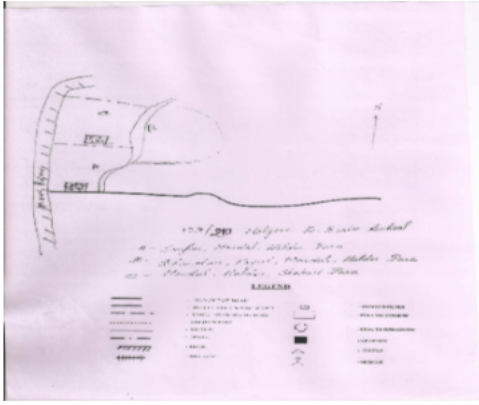

Nazri Naksha