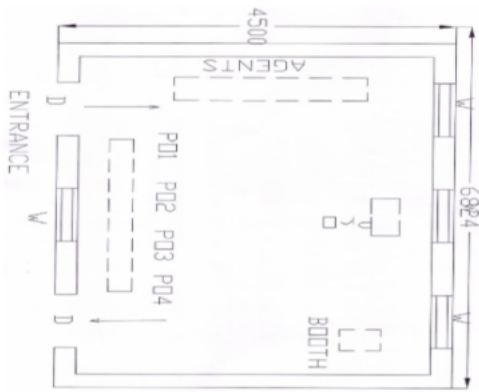

নির্বাচক নিবন্ধন আধিকারিকের স্বাক্ষর

Nazri Naksha

Google Map View

Polling Station Building Front View

Polling Station Front View

Cad View

Key MAP View

বিধানসভা নির্বাচনক্ষেত্রের নং, নাম : 129-কুলতাল
ভাগ নং, নাম : 1-6নং চক সোনাটিকারী সিং, নক্ষর ও মণ্ডল পাড়া