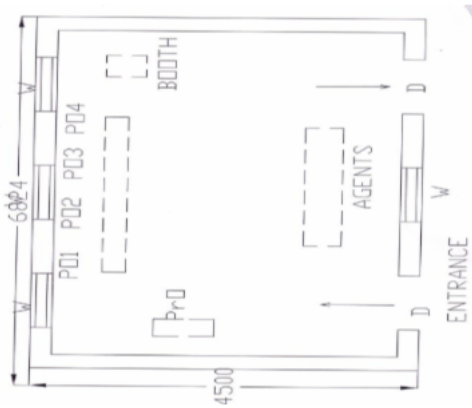

নির্বাচক নিবন্ধন আধিকারিকের স্বাক্ষর

Nazri Naksha

Google Map View

Polling Station Building Front View

Polling Station Front View

Cad View

Key MAP View

বিধানসভা নির্বাচনক্ষেত্রের নং, নাম : 129-কুলতাল
ভাগ নং, নাম : 1-হালদার ও চক্রবর্তী পাড়া