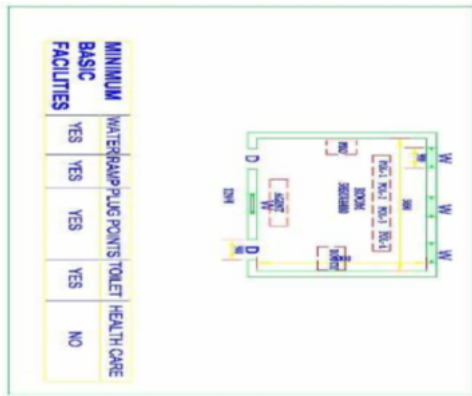

নির্বাচক নিবন্ধন আধিকারিকের স্বাক্ষর

Nazri Naksha

Google Map View

Polling Station Building Front View

Polling Station Front View

Cad View

Key MAP View

1 নাম : কার্তিক সর্দার পিতার নাম: পবন সর্দার বাড়ির নং : n0003 বয়স : 35 লিঙ্গ : পুরুষ	RUL2043859 ফটো উপলব্ধ	2 নাম : প্রবোধ মাইতি পিতার নাম: রামপদ মাইতি বাড়ির নং : n0155 বয়স : 48 লিঙ্গ : পুরুষ	RUL1088053 ফটো উপলব্ধ	3 নাম : বিদ্যুতলতা সর্দার স্বামীর নাম: পবন সর্দার বাড়ির নং : n0003 বয়স : 57 লিঙ্গ : মহিলা	WB/15/102/519330 ফটো উপলব্ধ
4 নাম : পবন সর্দার পিতার নাম: শ্রীমন্ত সর্দার বাড়ির নং : n0003 বয়স : 60 লিঙ্গ : পুরুষ	WB/15/102/519185 ফটো উপলব্ধ	5 নাম : নিলীমা (মাইতি) গিরি স্বামীর নাম: সুব্রত (মাইতি) গিরি বাড়ির নং : n0162 বয়স : 34 লিঙ্গ : মহিলা	RUL1442722 ফটো উপলব্ধ	6 নাম : জবা মাইতি স্বামীর নাম: প্রবোধ মাইতি বাড়ির নং : n0048 বয়স : 43 লিঙ্গ : মহিলা	RUL0840884 ফটো উপলব্ধ
7 নাম : চন্দনা কয়াল স্বামীর নাম: লক্ষীন্দর কয়াল বাড়ির নং : n0048 বয়স : 77 লিঙ্গ : মহিলা	WB/15/102/519011 ফটো উপলব্ধ	8 নাম : লক্ষীন্দর কয়াল পিতার নাম: দেবেন্দ্র কয়াল বাড়ির নং : n0048 বয়স : 87 লিঙ্গ : পুরুষ	WB/15/102/519019 ফটো উপলব্ধ	9 নাম : বৈশাখী কান্ডার (মাইতি) স্বামীর নাম: তাপস কান্ডার বাড়ির নং : n0030 বয়স : 34 লিঙ্গ : মহিলা	RUL1328186 ফটো উপলব্ধ
10 নাম : সন্ধ্যা কাণ্ডার স্বামীর নাম: সুকদেব কাণ্ডার বাড়ির নং : n0030 বয়স : 59 লিঙ্গ : মহিলা	RUL2177137 ফটো উপলব্ধ	11 নাম : তাপস কাণ্ডার পিতার নাম: শুকদেব কাণ্ডার বাড়ির নং : n0030 বয়স : 40 লিঙ্গ : পুরুষ	DYQ3016581 ফটো উপলব্ধ	12 নাম : শুকদেব কাণ্ডার পিতার নাম: বনমালী কাণ্ডার বাড়ির নং : n0030 বয়স : 63 লিঙ্গ : পুরুষ	RUL2179588 ফটো উপলব্ধ
13 নাম : কৌশিক কান্ডার পিতার নাম: জয়দেব কান্ডার বাড়ির নং : n0031 বয়স : 29 লিঙ্গ : পুরুষ	RUL1763119 ফটো উপলব্ধ	14 নাম : সনকা কাণ্ডার স্বামীর নাম: জয়দেব কাণ্ডার বাড়ির নং : n0031 বয়স : 49 লিঙ্গ : মহিলা	WB/15/102/519698 ফটো উপলব্ধ	15 নাম : জয়দেব কাণ্ডার পিতার নাম: বনমালী কাণ্ডার বাড়ির নং : n0031 বয়স : 55 লিঙ্গ : পুরুষ	WB/15/102/519661 ফটো উপলব্ধ
16 নাম : মৌমিতা কান্ডার স্বামীর নাম: কৌশিক কান্ডার বাড়ির নং : n0031 বয়স : 28 লিঙ্গ : মহিলা	RUL1974468 ফটো উপলব্ধ	17 নাম : দেবশীষ কান্ডারা পিতার নাম: জয়দেব কান্ডারা বাড়ির নং : - বয়স : 29 লিঙ্গ : পুরুষ	RUL2319374 ফটো উপলব্ধ	18 নাম : আমিনা গায়েন স্বামীর নাম: শাহজাহান গায়েন বাড়ির নং : n0177 বয়স : 50 লিঙ্গ : মহিলা	DYQ1312610 ফটো উপলব্ধ
19 নাম : শাহজাদী গায়েন পিতার নাম: শাহজাহান গায়েন বাড়ির নং : n0176 বয়স : 27 লিঙ্গ : মহিলা	RUL1974351 ফটো উপলব্ধ	20 নাম : শাহজাহান গায়েন পিতার নাম: পঞ্চানন গায়েন বাড়ির নং : n0176 বয়স : 53 লিঙ্গ : পুরুষ	DYQ1314210 ফটো উপলব্ধ	21 নাম : উত্তম গায়েন পিতার নাম: হিমাংশু গায়েন বাড়ির নং : n0146 বয়স : 26 লিঙ্গ : পুরুষ	RUL2017176 ফটো উপলব্ধ
22 নাম : সুমিত্রা গায়েন স্বামীর নাম: অমলকান্ত গায়েন বাড়ির নং : n0145 বয়স : 27 লিঙ্গ : মহিলা	RUL2017267 ফটো উপলব্ধ	23 নাম : অশোক গায়েন পিতার নাম: কালীপদ গায়েন বাড়ির নং : n0146 বয়স : 31 লিঙ্গ : পুরুষ	RUL1437615 ফটো উপলব্ধ	24 নাম : গৌরী গায়েন স্বামীর নাম: কালীপদ গায়েন বাড়ির নং : n0146 বয়স : 56 লিঙ্গ : মহিলা	RUL2177517 ফটো উপলব্ধ
25 নাম : কালীপদ গায়েন পিতার নাম: নরেন্দ্র গায়েন বাড়ির নং : n0146 বয়স : 60 লিঙ্গ : পুরুষ	RUL2177343 ফটো উপলব্ধ	26 নাম : জ্যোতশ্রী গায়েন স্বামীর নাম: হিমাংশু গায়েন বাড়ির নং : n0146 বয়স : 62 লিঙ্গ : মহিলা	RUL2190981 ফটো উপলব্ধ	27 নাম : হিমাংশু গায়েন পিতার নাম: নরেন্দ্র গায়েন বাড়ির নং : n0146 বয়স : 68 লিঙ্গ : পুরুষ	RUL2190965 ফটো উপলব্ধ
28 নাম : অমল কান্ত গায়েন পিতার নাম: সুধাংশু গায়েন বাড়ির নং : n0145 বয়স : 34 লিঙ্গ : পুরুষ	RUL1437649 ফটো উপলব্ধ	29 নাম : ঝুমরী গায়েন স্বামীর নাম: কমল কান্ত গায়েন বাড়ির নং : n0145 বয়স : 32 লিঙ্গ : মহিলা	RUL1679760 ফটো উপলব্ধ	30 নাম : কমল কান্ত গায়েন পিতার নাম: সুধাংশু গায়েন বাড়ির নং : n0145 বয়স : 43 লিঙ্গ : পুরুষ	DYQ2369817 ফটো উপলব্ধ