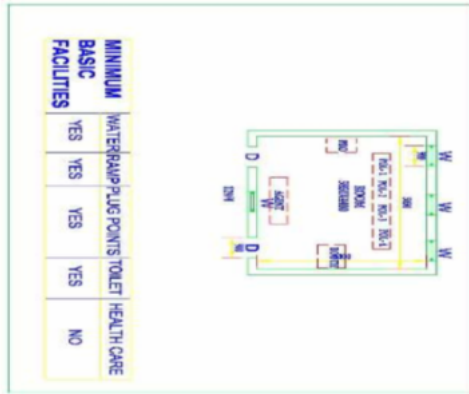

নির্বাচক নিবন্ধন আধিকারিকের স্বাক্ষর

Nazri Naksha

Google Map View

Polling Station Building Front View

Polling Station Front View

Cad View

Key MAP View

বিধানসভা নির্বাচনক্ষেত্রের নং, নাম : 129-কুলতাল
ভাগ নং, নাম : 1-মাইতি, মণ্ডল, বাংলা, ভান্ডারী ও লজ পাড়া