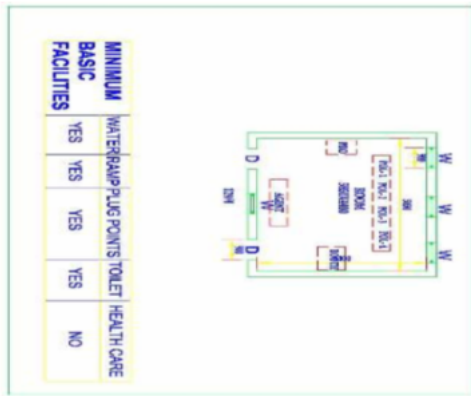

নির্বাচক নিবন্ধন আধিকারিকের স্বাক্ষর

Nazri Naksha

Google Map View

Polling Station Building Front View

Polling Station Front View

Cad View

Key MAP View

বিধানসভা নির্বাচনক্ষেত্রের নং, নাম : 129-কুলতাল  
ভাগ নং, নাম : 1-বৈদ্য, মণ্ডল, সর্দার ও হক পাড়া