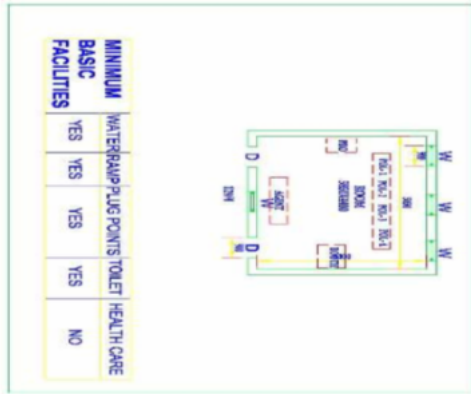

নির্বাচক নিবন্ধন আধিকারিকের স্বাক্ষর

Nazri Naksha

Google Map View

Polling Station Building Front View

Polling Station Front View

Cad View

Key MAP View

বিধানসভা নির্বাচনক্ষেত্রের নং, নাম : 129-কুলতাল
ভাগ নং, নাম : 1-মণ্ডল,মাইতি,ঘোষ,ভক্তা,খাটুয়া ও জানা পাড়া