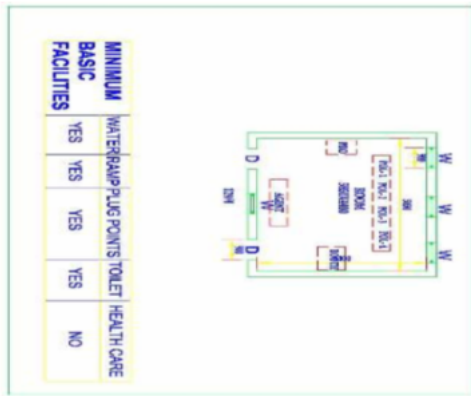

নির্বাচক নিবন্ধন আধিকারিকের স্বাক্ষর

Nazri Naksha

Google Map View

Polling Station Building Front View

Polling Station Front View

Cad View

Key MAP View

বিধানসভা নির্বাচনক্ষেত্রের নং, নাম : 129-কুলতাল
ভাগ নং, নাম : 1-দাস,জানা,প্রধান,মোল্লা ও সাহু পাড়া