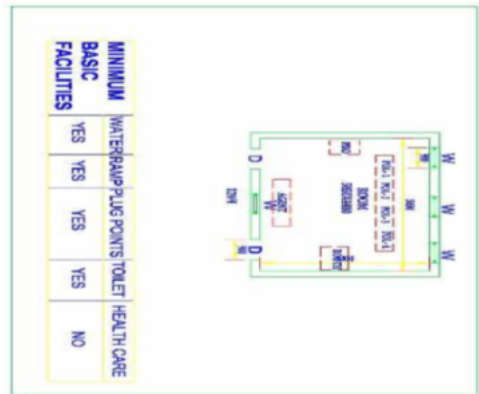

নির্বাচক নিবন্ধন আধিকারিকের স্বাক্ষর

Nazri Naksha

Google Map View

Polling Station Building Front View

Polling Station Front View

Cad View

Key MAP View

বিধানসভা নির্বাচনক্ষেত্রের নং, নাম : 129-কুলতাল
ভাগ নং, নাম : 1-জানা,হালদার,মাইতি ও দাস পাড়া