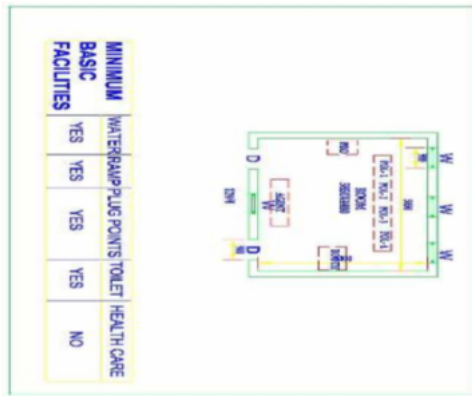

নির্বাচক নিবন্ধন আধিকারিকের স্বাক্ষর

Nazri Naksha

Google Map View

Polling Station Building Front View

Polling Station Front View

Cad View

Key MAP View

বিধানসভা নির্বাচনক্ষেত্রের নং, নাম : 129-কুলতাল  
ভাগ নং, নাম : 1-সামন্ত, নক্ষর, মন্ডল ও সরদার পাড়া