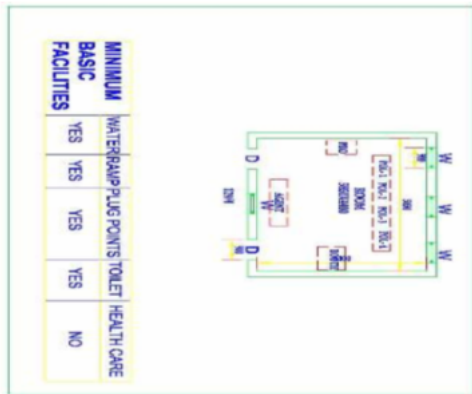

নির্বাচক নিবন্ধন আধিকারিকের স্বাক্ষর

Nazri Naksha

Google Map View

Polling Station Building Front View

Polling Station Front View

Cad View

Key MAP View

বিধানসভা নির্বাচনক্ষেত্রের নং, নাম : 129-কুলতাল  
ভাগ নং, নাম : 1-বৈদ্য,প্রধান,মণ্ডল,কুইলা ও গোল পাড়া